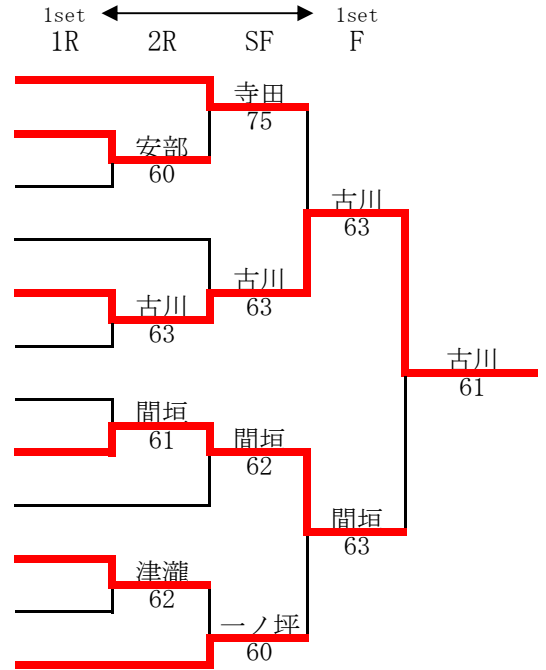

男子ダブルス

No.	AP	選手名	所属	1set ← → 1set				
				1R	2R	3R	SF	F
①	1	4P 竹内 祐介 6P 加藤 智光	昭和電工 昭和電工			竹内・加藤		
	2	小林 亮太 森合 史樹	会津大学 会津大学		杉田・秦	63		
	3	杉田 亮 秦 大輔	フォーシーズン フォーシーズン		61		湯田・今野	
	4	大越 英明 佐野 昭	鶴ヶ城ローン 鶴ヶ城ローン				湯田・今野	
	5	7P 湯田 駿也 今野 聡士	BawW BawW			60		加藤・高橋
③	6	3P 池田 久幸 3P 木村 一美	ルバート ルバート				加藤・高橋	
	7	室井 一茂 小林 勉	フォーシーズン フォーシーズン			62		
	8	加藤 幸一 高橋 直己	富士通 富士通		加藤・高橋	63		
	9	濱辺 竜輔 大竹 悠哉	アミューズ アミューズ				舟橋・中村	
	10	14P 舟橋 明生 中村 亮	昭和電工 ルバート			61		加藤・高橋
11	16P 倉沢 英之 鈴木 明大	富士通 ルバート				倉沢・鈴木		
12	大友 駿介 鈴木 裕介	会津大学 会津大学			61		倉沢・鈴木	
13	竹村 英貴 渡邊 浩司	昭和電工 昭和電工				正木・斎藤		
④	14	1P 正木 仁朗 1P 斎藤 正志	BawW BawW			61		高瀬・辻
	15	3P 高瀬 翔 辻 善文	BawW ルバート				高瀬・辻	56RET
16	未永 健太 南条 正太郎	会津大学 会津大学			61		高瀬・辻	
17	渡部 恵毅 井上 宏仁	Space Space				渡部・井上	高瀬・辻	
18	石河 直也 有田 啓祐	会津大学 会津大学			61		佐治・只浦	
②	19	3P 佐治 泰 3P 只浦 修治	てにす友の会 てにす友の会				75	

女子シングルス

No.	AP	選手名	所属
1		高橋 ひとみ	ルバート
2		野崎 真央	会津大学
3		佐藤 郁江	昭和電工
4		五十嵐 彩名	昭和電工
5		木暮 真由美	富士通

注：シードはありません、抽選で組合せを行っています。

35歳以上 男子シングルス

No.	AP	選手名	所属
①	1 23P	寺田 功一	てにす友の会
	2	安部 一哉	てにす友の会
	3	湯浅 弘英	湯川ファイナル
③	4 4P	木島 寛	てにす友の会
	5	古川 恵一	てにす友の会
	6	佐々木 良典	湯川ファイナル
	7	吉田 誠一	湯川ファイナル
	8	間垣 真一	ルバート
④	9 3P	菊地 裕行	てにす友の会
	10	津瀧 一実	湯川ファイナル
	11	香坂 和幸	てにす友の会
②	12 11P	一ノ坪 久蔵	てにす友の会

女子ダブルス

No.	AP	選手名	所属
①	1P	佐藤 郁江	昭和電工
	1P	五十嵐 彩名	昭和電工
	2	佐藤 美枝子	柳津ローン
		木暮 真由美	富士通
	3	堺 未来子	フォーシーズン
		高橋 ひとみ	ルバート
②	4 10P	木村 正枝	ルバート
		横田 恵	Space

35才以上 男子ダブルス

No.	AP	選手名	所属
1		菊地 裕行	てにす友の会
		古川 恵一	てにす友の会
2		津瀧 一実	湯川ファイナル
		佐々木 良典	湯川ファイナル
3		香坂 和幸	てにす友の会
		安部 一哉	てにす友の会
4		吉田 誠一	湯川ファイナル
		湯浅 弘英	湯川ファイナル