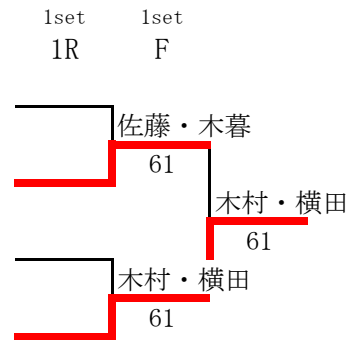

男子ダブルス

No.	AP	選手名	所属	1set ← → 1set				
				1R	2R	3R	SF	F
①	1	4P 竹内 祐介 6P 加藤 智光	昭和電工 昭和電工			竹内・加藤		
	2	小林 亮太 森合 史樹	会津大学 会津大学		杉田・秦	63		
	3	杉田 亮 秦 大輔	フォーシーズン フォーシーズン		61		湯田・今野	
	4	大越 英明 佐野 昭	鶴ヶ城ローン 鶴ヶ城ローン				湯田・今野	
	5	7P 湯田 駿也 今野 聡士	BawW BawW			60		加藤・高橋
③	6	3P 池田 久幸 3P 木村 一美	ルバート ルバート				加藤・高橋	
	7	室井 一茂 小林 勉	フォーシーズン フォーシーズン			62		
	8	加藤 幸一 高橋 直己	富士通 富士通		加藤・高橋	63		
	9	濱辺 竜輔 大竹 悠哉	アミューズ アミューズ				舟橋・中村	
	10	14P 舟橋 明生 中村 亮	昭和電工 ルバート			61		加藤・高橋
11	16P 倉沢 英之 鈴木 明大	富士通 ルバート				倉沢・鈴木		
12	大友 駿介 鈴木 裕介	会津大学 会津大学			61		倉沢・鈴木	
13	竹村 英貴 渡邊 浩司	昭和電工 昭和電工				正木・斎藤		
④	14	1P 正木 仁朗 1P 斎藤 正志	BawW BawW			61		高瀬・辻
	15	3P 高瀬 翔 辻 善文	BawW ルバート				高瀬・辻	56RET
16	未永 健太 南条 正太郎	会津大学 会津大学			61		高瀬・辻	
17	渡部 恵毅 井上 宏仁	Space Space				渡部・井上	高瀬・辻	
18	石河 直也 有田 啓祐	会津大学 会津大学			61		佐治・只浦	
②	19	3P 佐治 泰 3P 只浦 修治	てにす友の会 てにす友の会				75	

女子シングルス

No.	AP	選手名	所属
1		高橋 ひとみ	ルバート
2		野崎 真央	会津大学
3		佐藤 郁江	昭和電工
4		五十嵐 彩名	昭和電工
5		木暮 真由美	富士通

注：シードはありません、抽選で組合せを行っています。

35歳以上 男子シングルス

No.	AP	選手名	所属
①	1 23P	寺田 功一	てにす友の会
	2	安部 一哉	てにす友の会
	3	湯浅 弘英	湯川ファイナル
③	4 4P	木島 寛	てにす友の会
	5	古川 恵一	てにす友の会
	6	佐々木 良典	湯川ファイナル
	7	吉田 誠一	湯川ファイナル
	8	間垣 真一	ルバート
④	9 3P	菊地 裕行	てにす友の会
	10	津瀧 一実	湯川ファイナル
	11	香坂 和幸	てにす友の会
②	12 11P	一ノ坪 久蔵	てにす友の会

女子ダブルス

No.	AP	選手名	所属
①	1P	佐藤 郁江	昭和電工
	1P	五十嵐 彩名	昭和電工
	2	佐藤 美枝子	柳津ローン
		木暮 真由美	富士通
	3	堺 未来子	フォーシーズン
		高橋 ひとみ	ルバート
②	4 10P	木村 正枝	ルバート
		横田 恵	Space

35才以上 男子ダブルス

No.	AP	選手名	所属
1		菊地 裕行	てにす友の会
		古川 恵一	てにす友の会
2		津瀧 一実	湯川ファイナル
		佐々木 良典	湯川ファイナル
3		香坂 和幸	てにす友の会
		安部 一哉	てにす友の会
4		吉田 誠一	湯川ファイナル
		湯浅 弘英	湯川ファイナル