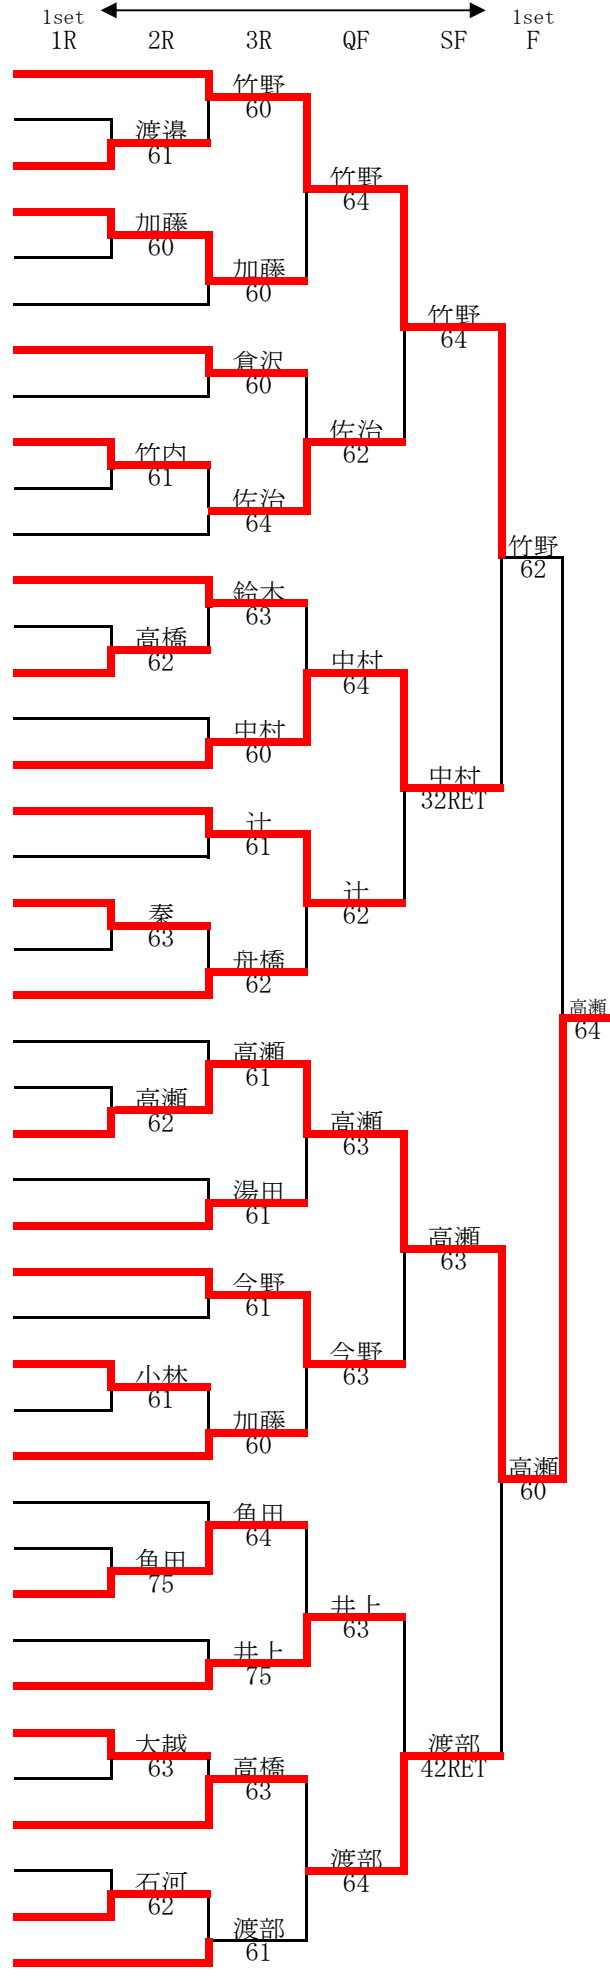

13、試合進行は「オーダー・オブ・プレー」で行いますので、選手自身の責任で確認してください。  
前の試合が終了してから15分経過してもコートに入らない場合、失格となります。

14、試合球は、ダンロップフォート2個使用とします。

16、ドロー番号の若い選手(組)は大会本部で試合球を受け取ってください。

17、勝者は試合結果を速やかに大会本部に報告し使用球を返却してください。

18、貴重品は各自で管理してください。主催者は一切責任を負いません。

男子シングルス

No.	AP	選手名	所属	1set 1R	2R	3R	QF	SF	1set F
①	1	16P	竹野 弘規	丸善商事		竹野 60			
	2		森合 史樹	会津大学					
	3		渡邊 浩司	昭和電工					
	4		加藤 幸一	富士通					
	5		杉田 亮	フォーシーズン					
	6	3P	木村 一美	ルバート					
	7	1P	倉沢 英之	富士通					
	8		南条 正太郎	会津大学					
	9		竹内 祐介	昭和電工					
	10		佐野 昭	鶴ヶ城ローン					
⑦	11	3P	佐治 泰	てにす友の会					
③	12	11P	鈴木 明大	ルバート					
	13		鈴木 裕介	会津大学					
	14		高橋 秀雄	Space					
	15		坂上 聡章	会津大学					
	16	2P	中村 亮	ルバート					
	17	1P	辻 善文	ルバート					
	18		小林 亮太	会津大学					
	19		湊田 照孝	アミューズ					
	20		秦 大輔	フォーシーズン					
⑤	21	4P	舟橋 明生	昭和電工					
⑧	22	3P	池田 久幸	ルバート					
	23		大竹 悠哉	アミューズ					
	24		高瀬 翔	BawW					
	25		大友 駿介	会津大学					
	26	2P	湯田 駿也	BawW					
	27	2P	今野 聡士	BawW					
	28		仲村 学	会津ローン					
	29		小林 勉	フォーシーズン					
	30		有田 啓祐	会津大学					
④	31	7P	加藤 智光	昭和電工					
⑥	32	3P	斎藤 正志	BawW					
	33		角田 文男	湯川ファイナル					
	34		穴澤 良平	丸善商事					
	35		末永 健太	会津大学					
	36	1P	井上 宏仁	Space					
	37		大越 英明	鶴ヶ城ローン					
	38		竹村 英貴	昭和電工					
	39	1P	高橋 直己	富士通					
	40		濱辺 竜輔	アミューズ					
	41		石河 直也	会津大学					
②	42	11P	渡部 恵毅	Space					