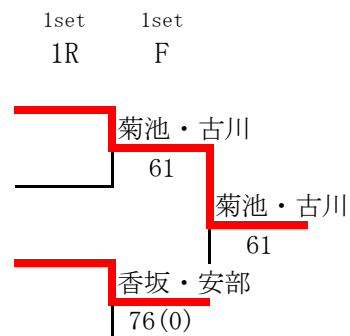

男子ダブルス

No.	AP	選手名	所属	1set ← → 1set				
				1R	2R	3R	SF	F
①	1	4P 竹内 祐介 6P 加藤 智光	昭和電工 昭和電工			竹内・加藤		
	2	小林 亮太 森合 史樹	会津大学 会津大学		杉田・秦	63		
	3	杉田 亮 秦 大輔	フォーシーズン フォーシーズン		61		湯田・今野	
	4	大越 英明 佐野 昭	鶴ヶ城ローン 鶴ヶ城ローン				湯田・今野	
	5	7P 湯田 駿也 今野 聡士	BawW BawW			60		加藤・高橋
③	6	3P 池田 久幸 3P 木村 一美	ルバート ルバート				加藤・高橋	
	7	室井 一茂 小林 勉	フォーシーズン フォーシーズン			62		
	8	加藤 幸一 高橋 直己	富士通 富士通		加藤・高橋	63		
	9	濱辺 竜輔 大竹 悠哉	アミューズ アミューズ				舟橋・中村	
	10	14P 舟橋 明生 中村 亮	昭和電工 ルバート			61		加藤・高橋
11	16P 倉沢 英之 鈴木 明大	富士通 ルバート				倉沢・鈴木		
12	大友 駿介 鈴木 裕介	会津大学 会津大学			61		倉沢・鈴木	
13	竹村 英貴 渡邊 浩司	昭和電工 昭和電工				正木・斎藤		
④	14	1P 正木 仁朗 1P 斎藤 正志	BawW BawW			61		高瀬・辻
	15	3P 高瀬 翔 辻 善文	BawW ルバート				高瀬・辻	56RET
16	未永 健太 南条 正太郎	会津大学 会津大学			61		高瀬・辻	
17	渡部 恵毅 井上 宏仁	Space Space				渡部・井上	高瀬・辻	
18	石河 直也 有田 啓祐	会津大学 会津大学			61		佐治・只浦	
②	19	3P 佐治 泰 3P 只浦 修治	てにす友の会 てにす友の会				75	

女子シングルス

No.	AP	選手名	所属
1		高橋 ひとみ	ルバート
2		野崎 真央	会津大学
3		佐藤 郁江	昭和電工
4		五十嵐 彩名	昭和電工
5		木暮 真由美	富士通

注：シードはありません、抽選で組合せを行っています。

35歳以上 男子シングルス

No.	AP	選手名	所属
①	1 23P	寺田 功一	てにす友の会
	2	安部 一哉	てにす友の会
	3	湯浅 弘英	湯川ファイナル
③	4 4P	木島 寛	てにす友の会
	5	古川 恵一	てにす友の会
	6	佐々木 良典	湯川ファイナル
	7	吉田 誠一	湯川ファイナル
	8	間垣 真一	ルバート
④	9 3P	菊地 裕行	てにす友の会
	10	津瀧 一実	湯川ファイナル
	11	香坂 和幸	てにす友の会
②	12 11P	一ノ坪 久蔵	てにす友の会

女子ダブルス

No.	AP	選手名	所属
①	1P	佐藤 郁江	昭和電工
	1P	五十嵐 彩名	昭和電工
	2	佐藤 美枝子	柳津ローン
		木暮 真由美	富士通
	3	堺 未来子	フォーシーズン
		高橋 ひとみ	ルバート
②	4 10P	木村 正枝	ルバート
		横田 恵	Space

35才以上 男子ダブルス

No.	AP	選手名	所属
1		菊地 裕行	てにす友の会
		古川 恵一	てにす友の会
2		津瀧 一実	湯川ファイナル
		佐々木 良典	湯川ファイナル
3		香坂 和幸	てにす友の会
		安部 一哉	てにす友の会
4		吉田 誠一	湯川ファイナル
		湯浅 弘英	湯川ファイナル