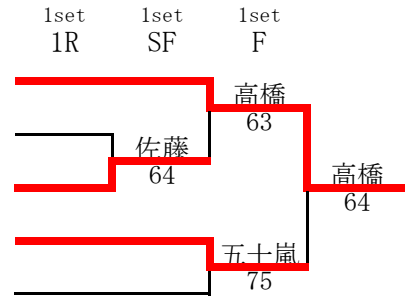

女子シングルス

No.	AP	選手名	所属
1		高橋 ひとみ	ルバート
2		野崎 真央	会津大学
3		佐藤 郁江	昭和電工
4		五十嵐 彩名	昭和電工
5		木暮 真由美	富士通

注：シードはありません、抽選で組合せを行っています。