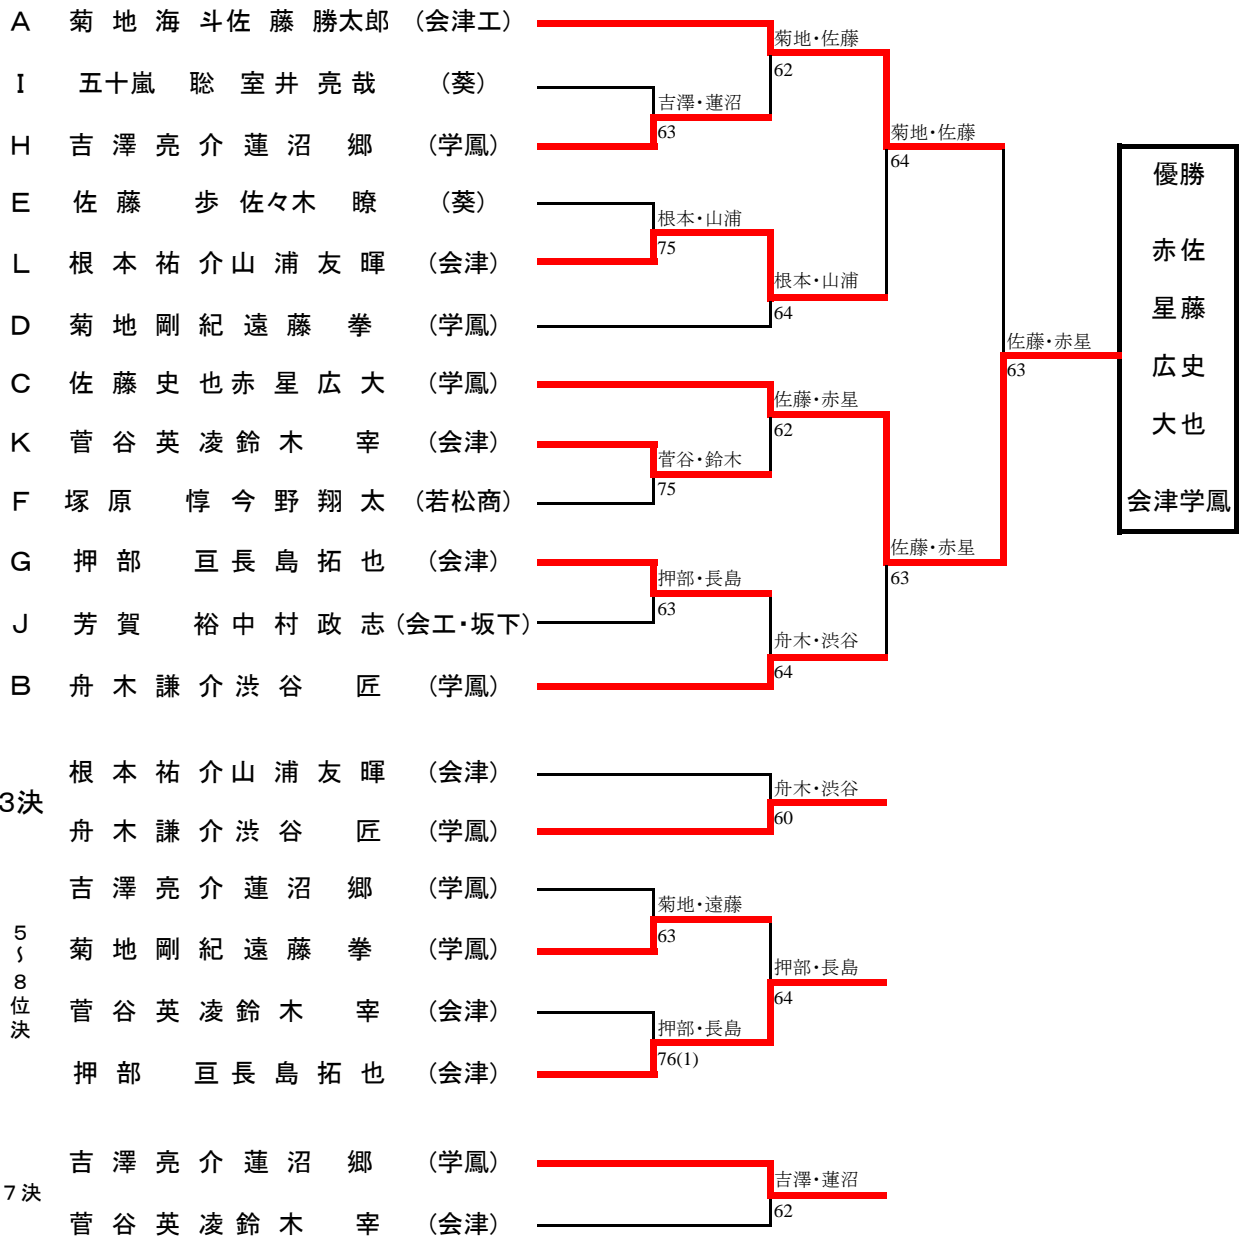

第19回 全会津高校秋季ダブルステニス選手権

平成24年11月3日(土) 会津総合運動公園

1位トーナメント (男子)

1位トーナメント (女子)

男子予選リーグ(E~Hブロック)

Eブロック		1	2	3	4	勝	敗	順位
1	佐藤 歩 佐々木 瞭 葵		6 2 ○	6 2 ○	6 1 ○	3	0	1
2	山田 瞬平 遠藤 睦大 会津学鳳	2 6 ×		4 6 ×	6 1 ○	1	2	3
3	山本 生吹 渡部 雅也 会津	2 6 ×	6 4 ○		6 1 ○	2	1	2
4	鈴木 悠平 斎藤 英樹 学鳳・会津工	1 6 ×	1 6 ×	1 6 ×		0	3	4