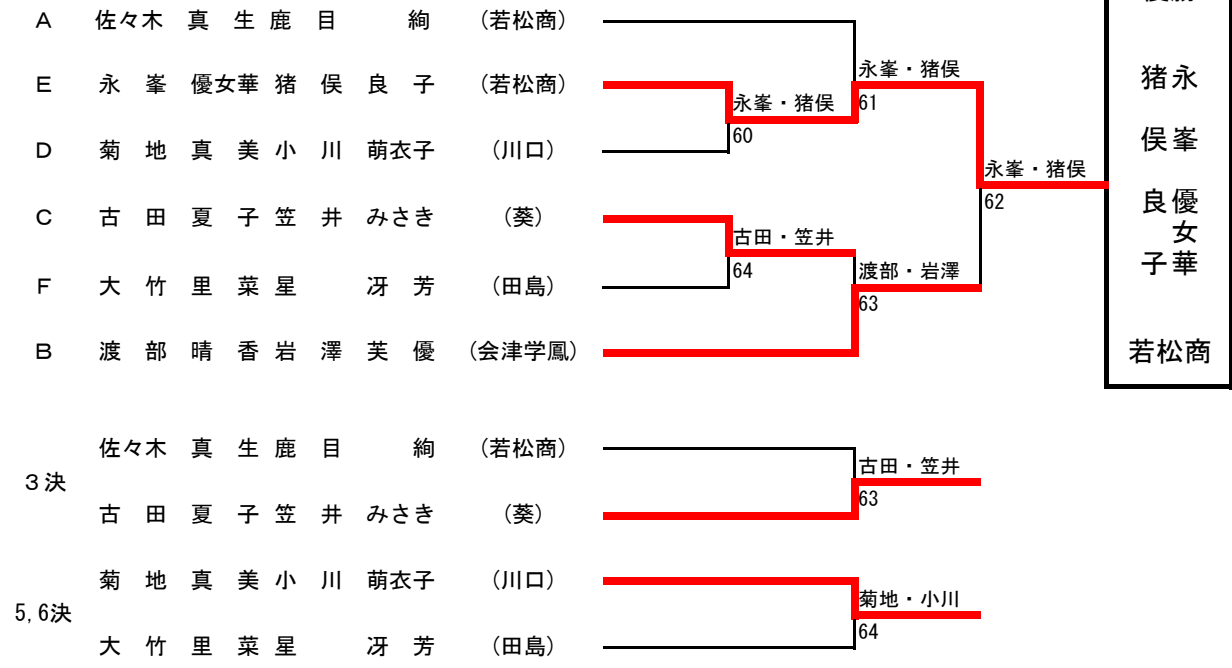

第19回 全会津高校秋季ダブルステニス選手権

平成24年11月3日(土) 会津総合運動公園

1位トーナメント (男子)

1位トーナメント (女子)

男子予選リーグ(E~Hブロック)

Eブロック		1	2	3	4	勝	敗	順位
1	佐藤 歩 佐々木 瞭 葵		6 2 ○	6 2 ○	6 1 ○	3	0	1
2	山田 瞬平 遠藤 睦大 会津学鳳	2 6 ×		4 6 ×	6 1 ○	1	2	3
3	山本 生吹 渡部 雅也 会津	2 6 ×	6 4 ○		6 1 ○	2	1	2
4	鈴木 悠平 斎藤 英樹 学鳳・会津工	1 6 ×	1 6 ×	1 6 ×		0	3	4