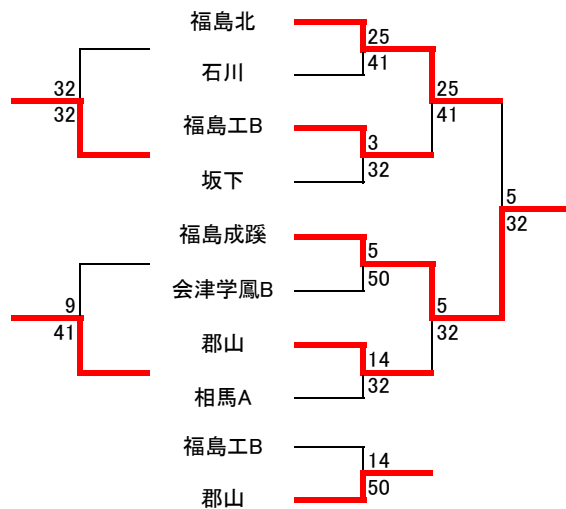

男子順位トーナメント

1位トーナメント

2位トーナメント

3位トーナメント

4位トーナメント