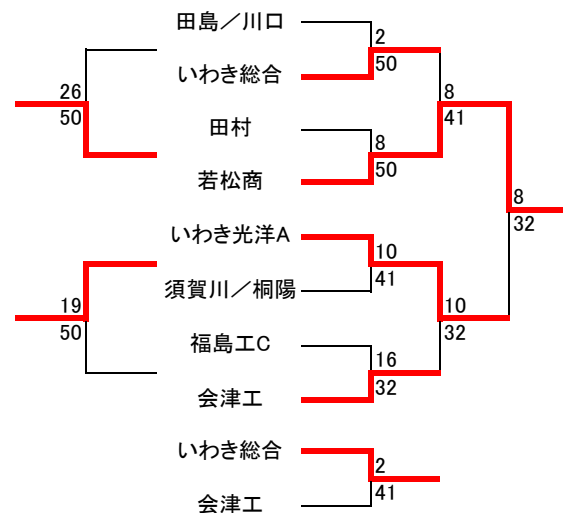

男子順位トーナメント

1位トーナメント

2位トーナメント

3位トーナメント

4位トーナメント

男子予選リーグ

		学校(選手)名	Score	学校(選手)名			学校(選手)名	Score	学校(選手)名	
A 1 R ①		福島東	⑤ - 0	葵			いわき総合	2 - ③	福島工B	
	S1	(尾形 佳介)	⑦	-	5	(佐々木 瞭)	S1	(鶴沼 英弘)	⑥ - 3	(半澤 響)
	D1	(渡辺 雅人)	⑥	-	4	(佐藤 步)	D1	(木村 元哉)	4 - ⑥	(齋藤 一樹)
		(佐久間 瑠)				(室井 亮哉)		(市川 竣也)		(菊地 健太郎)
	S2	(大槻 啓太)	⑥	-	2	(五十嵐 聡)	S2	(箱崎 潤)	⑥ - 1	(鈴木 大樹)
A 1 R ②	D2	(油井 孝仁)	⑥	-	0	(五十嵐 悠輔)	D2	(志賀 竜也)	5 - ⑦	(佐藤 航太郎)
		(渡邊 隆二)			(佐藤 有我)		(江尻 直樹)		(小栗 翔)	
	S3	(後藤 優介)	⑥	-		(佐藤 有基)	S3	(熊倉 弘樹)	5 - ⑦	(榎本 凌太)
	A 2 R ①		福島東	④ - 1	福島工B			いわき総合	③ - 2	葵
		S1	(紺野 晏利)	⑥	-	3	(半澤 響)	S1	(鶴沼 英弘)	⑥ - 4
D1		(油井 孝仁)	⑥	-	0	(鈴木 大樹)	D1	(木村 元哉)	6 (3) ⑦	(佐藤 步)
		(佐久間 瑠)			(菊地 健太郎)		(熊倉 弘樹)		(五十嵐 聡)	
S2		(渡辺 雅人)	⑥	-	4	(齋藤 一樹)	S2	(箱崎 潤)	⑥ - 3	(佐藤 有基)
A 2 R ②	D2	(大槻 啓太)	⑥	-	4	(佐藤 航太郎)	D2	(松崎 夏央)	3 - ⑥	(佐藤 有我)
		(後藤 優介)			(小栗 翔)		(江尻 直樹)		(室井 亮哉)	
	S3	(渡邊 隆二)	5	-	⑦	(榎本 凌太)	S3	(志賀 竜也)	⑥ - 3	(五十嵐 悠輔)
	A 3 R ①		福島東	⑤ - 0	いわき総合			福島工B	④ - 1	葵
		S1	(尾形 佳介)	⑥	-	0	(熊倉 弘樹)	S1	(鈴木 大樹)	3 - ⑥
D1		(渡辺 雅人)	⑦	(5)	6	(鶴沼 英弘)	D1	(齋藤 一樹)	⑥ - 4	(佐藤 步)
		(油井 孝仁)			(箱崎 潤)		(佐藤 航太郎)		(室井 亮哉)	
S2		(紺野 晏利)	⑥	-	3	(志賀 竜也)	S2	(榎本 凌太)	⑥ - 1	(五十嵐 聡)
A 3 R ②	D2	(佐久間 瑠)	⑥	-	0	(木村 元哉)	D2	(半澤 響)	⑥ - 2	(佐藤 有基)
		(渡邊 隆二)			(市川 竣也)		(菊地 健太郎)		(五十嵐 悠輔)	
	S3	(大槻 啓太)	⑥	-	0	(江尻 直樹)	S3	(小栗 翔)	⑥ - 3	(佐藤 有我)
	B 1 R ①		福島成蹊	③ - 2	若松商			須賀川桐陽	④ - 1	湯本
		S1	(椎名 尚貴)	3	-	⑥	(塚原 惇)	S1	(久下 裕貴)	⑥ - 1
D1		(松本 侑悟)	⑥	-	1	(今野 翔太)	D1	(矢部 征紀)	⑥ - 0	(加藤 健太)
		(大野 弘貴)			(兼子 脩平)		(金子 圭介)		(櫛田 公平)	
S2		(菅野 巧真)	⑦	(4)	6	(渡部 高史)	S2	(佐藤 湧)	⑥ - 2	(大平 裕哉)
B 1 R ②	D2	(梅津 拓実)	2	-	⑥	(本名 慶多)	D2	(大藏 周人)	4 - ⑥	(松崎 大輝)
		(鈴木 拓人)			(小松 康貴)		(藤田 将史)		(蛭田 守志)	
	S3	(齋藤 光成)	⑦	-	5	(目黒 智大)	S3	(西間木 涼太)	⑥ - 1	(箱崎 翔)
	B 2 R ①		福島成蹊	⑤ - 0	湯本			須賀川桐陽	③ - 2	若松商
		S1	(椎名 尚貴)	⑥	-	1	(関根 響)	S1	(久下 裕貴)	⑥ - 4
D1		(松本 侑悟)	⑥	-	2	(加藤 健太)	D1	(矢部 征紀)	⑥ - 2	(今野 翔太)
		(大野 弘貴)			(大平 裕哉)		(金子 圭介)		(兼子 脩平)	
S2		(菅野 巧真)	⑥	-	1	(松崎 大輝)	S2	(佐藤 湧)	4 - ⑥	(渡部 高史)
B 2 R ②	D2	(梅津 拓実)	⑥	-	0	(蛭田 守志)	D2	(熊田 侑斗)	2 - ⑥	(本名 慶多)
		(鈴木 拓人)			(櫛田 公平)		(鈴木 和弥)		(小松 康貴)	
	S3	(齋藤 光成)	⑥	-	0	(箱崎 翔)	S3	(西間木 涼太)	⑥ - 4	(目黒 智大)
	B 3 R ①		福島成蹊	2 - ③	須賀川桐陽			湯本	0 - ⑤	若松商
		S1	(椎名 尚貴)	⑥	-	4	(久下 裕貴)	S1	(関根 響)	3 - ⑥
D1		(松本 侑悟)	5	-	⑦	(矢部 征紀)	D1	(加藤 健太)	1 - ⑥	(今野 翔太)
		(大野 弘貴)			(金子 圭介)		(蛭田 守志)		(兼子 脩平)	
S2		(菅野 巧真)	2	-	⑥	(佐藤 湧)	S2	(大平 裕哉)	2 - ⑥	(渡部 高史)
B 3 R ②	D2	(梅津 拓実)	1	-	⑥	(大藏 周人)	D2	(箱崎 翔)	1 - ⑥	(小松 康貴)
		(鈴木 拓人)			(鈴木 和弥)		(櫛田 公平)		(渡部 大)	
	S3	(齋藤 光成)	⑥	-	3	(西間木 涼太)	S3	(松崎 大輝)	3 - ⑥	(本名 慶多)