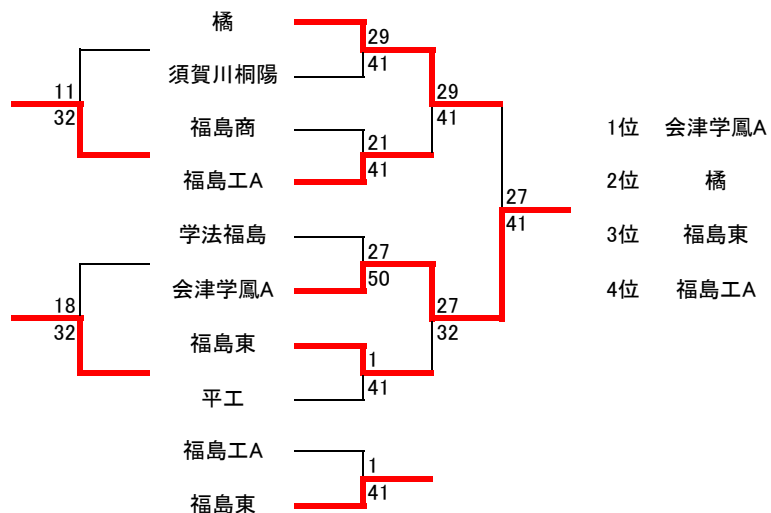

男子順位トーナメント

1位トーナメント