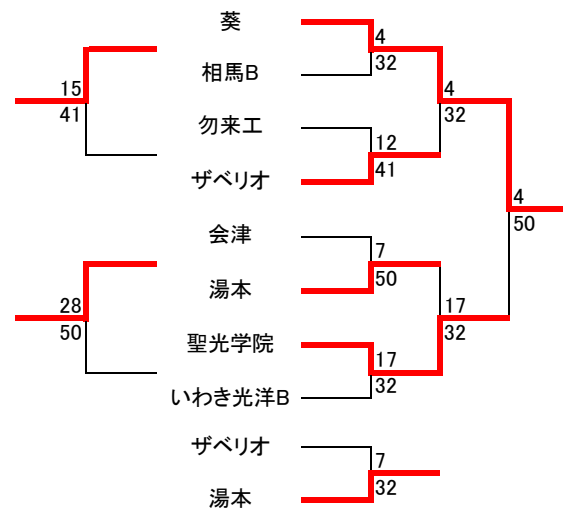

男子順位トーナメント

1位トーナメント

2位トーナメント

3位トーナメント

4位トーナメント

男子予選リーグ

		学校(選手)名	Score	学校(選手)名			学校(選手)名	Score	学校(選手)名	
A 1 R ①		福島東	⑤ - 0	葵			いわき総合	2 - ③	福島工B	
	S1	(尾形 佳介)	⑦	-	5	(佐々木 瞭)	S1	(鶴沼 英弘)	⑥ - 3	(半澤 響)
	D1	(渡辺 雅人)	⑥	-	4	(佐藤 步)	D1	(木村 元哉)	4 - ⑥	(齋藤 一樹)
		(佐久間 瑠)				(室井 亮哉)		(市川 竣也)		(菊地 健太郎)
	S2	(大槻 啓太)	⑥	-	2	(五十嵐 聡)	S2	(箱崎 潤)	⑥ - 1	(鈴木 大樹)
A 1 R ②	D2	(油井 孝仁)	⑥	-	0	(五十嵐 悠輔)	D2	(志賀 竜也)	5 - ⑦	(佐藤 航太郎)
		(渡邊 隆二)			(佐藤 有我)		(江尻 直樹)		(小栗 翔)	
	S3	(後藤 優介)	⑥	-		(佐藤 有基)	S3	(熊倉 弘樹)	5 - ⑦	(榎本 凌太)
	A 2 R ①		福島東	④ - 1	福島工B			いわき総合	③ - 2	葵
		S1	(紺野 晏利)	⑥	-	3	(半澤 響)	S1	(鶴沼 英弘)	⑥ - 4
D1		(油井 孝仁)	⑥	-	0	(鈴木 大樹)	D1	(木村 元哉)	6 (3) ⑦	(佐藤 步)
		(佐久間 瑠)			(菊地 健太郎)		(熊倉 弘樹)		(五十嵐 聡)	
S2		(渡辺 雅人)	⑥	-	4	(齋藤 一樹)	S2	(箱崎 潤)	⑥ - 3	(佐藤 有基)
A 2 R ②	D2	(大槻 啓太)	⑥	-	4	(佐藤 航太郎)	D2	(松崎 夏央)	3 - ⑥	(佐藤 有我)
		(後藤 優介)			(小栗 翔)		(江尻 直樹)		(室井 亮哉)	
	S3	(渡邊 隆二)	5	-	⑦	(榎本 凌太)	S3	(志賀 竜也)	⑥ - 3	(五十嵐 悠輔)
	A 3 R ①		福島東	⑤ - 0	いわき総合			福島工B	④ - 1	葵
		S1	(尾形 佳介)	⑥	-	0	(熊倉 弘樹)	S1	(鈴木 大樹)	3 - ⑥
D1		(渡辺 雅人)	⑦	(5)	6	(鶴沼 英弘)	D1	(齋藤 一樹)	⑥ - 4	(佐藤 步)
		(油井 孝仁)			(箱崎 潤)		(佐藤 航太郎)		(室井 亮哉)	
S2		(紺野 晏利)	⑥	-	3	(志賀 竜也)	S2	(榎本 凌太)	⑥ - 1	(五十嵐 聡)
A 3 R ②	D2	(佐久間 瑠)	⑥	-	0	(木村 元哉)	D2	(半澤 響)	⑥ - 2	(佐藤 有基)
		(渡邊 隆二)			(市川 竣也)		(菊地 健太郎)		(五十嵐 悠輔)	
	S3	(大槻 啓太)	⑥	-	0	(江尻 直樹)	S3	(小栗 翔)	⑥ - 3	(佐藤 有我)
	B 1 R ①		福島成蹊	③ - 2	若松商			須賀川桐陽	④ - 1	湯本
		S1	(椎名 尚貴)	3	-	⑥	(塚原 惇)	S1	(久下 裕貴)	⑥ - 1
D1		(松本 侑悟)	⑥	-	1	(今野 翔太)	D1	(矢部 征紀)	⑥ - 0	(加藤 健太)
		(大野 弘貴)			(兼子 脩平)		(金子 圭介)		(櫛田 公平)	
S2		(菅野 巧真)	⑦	(4)	6	(渡部 高史)	S2	(佐藤 湧)	⑥ - 2	(大平 裕哉)
B 1 R ②	D2	(梅津 拓実)	2	-	⑥	(本名 慶多)	D2	(大藏 周人)	4 - ⑥	(松崎 大輝)
		(鈴木 拓人)			(小松 康貴)		(藤田 将史)		(蛭田 守志)	
	S3	(齋藤 光成)	⑦	-	5	(目黒 智大)	S3	(西間木 涼太)	⑥ - 1	(箱崎 翔)
	B 2 R ①		福島成蹊	⑤ - 0	湯本			須賀川桐陽	③ - 2	若松商
		S1	(椎名 尚貴)	⑥	-	1	(関根 響)	S1	(久下 裕貴)	⑥ - 4
D1		(松本 侑悟)	⑥	-	2	(加藤 健太)	D1	(矢部 征紀)	⑥ - 2	(今野 翔太)
		(大野 弘貴)			(大平 裕哉)		(金子 圭介)		(兼子 脩平)	
S2		(菅野 巧真)	⑥	-	1	(松崎 大輝)	S2	(佐藤 湧)	4 - ⑥	(渡部 高史)
B 2 R ②	D2	(梅津 拓実)	⑥	-	0	(蛭田 守志)	D2	(熊田 侑斗)	2 - ⑥	(本名 慶多)
		(鈴木 拓人)			(櫛田 公平)		(鈴木 和弥)		(小松 康貴)	
	S3	(齋藤 光成)	⑥	-	0	(箱崎 翔)	S3	(西間木 涼太)	⑥ - 4	(目黒 智大)
	B 3 R ①		福島成蹊	2 - ③	須賀川桐陽			湯本	0 - ⑤	若松商
		S1	(椎名 尚貴)	⑥	-	4	(久下 裕貴)	S1	(関根 響)	3 - ⑥
D1		(松本 侑悟)	5	-	⑦	(矢部 征紀)	D1	(加藤 健太)	1 - ⑥	(今野 翔太)
		(大野 弘貴)			(金子 圭介)		(蛭田 守志)		(兼子 脩平)	
S2		(菅野 巧真)	2	-	⑥	(佐藤 湧)	S2	(大平 裕哉)	2 - ⑥	(渡部 高史)
B 3 R ②	D2	(梅津 拓実)	1	-	⑥	(大藏 周人)	D2	(箱崎 翔)	1 - ⑥	(小松 康貴)
		(鈴木 拓人)			(鈴木 和弥)		(櫛田 公平)		(渡部 大)	
	S3	(齋藤 光成)	⑥	-	3	(西間木 涼太)	S3	(松崎 大輝)	3 - ⑥	(本名 慶多)