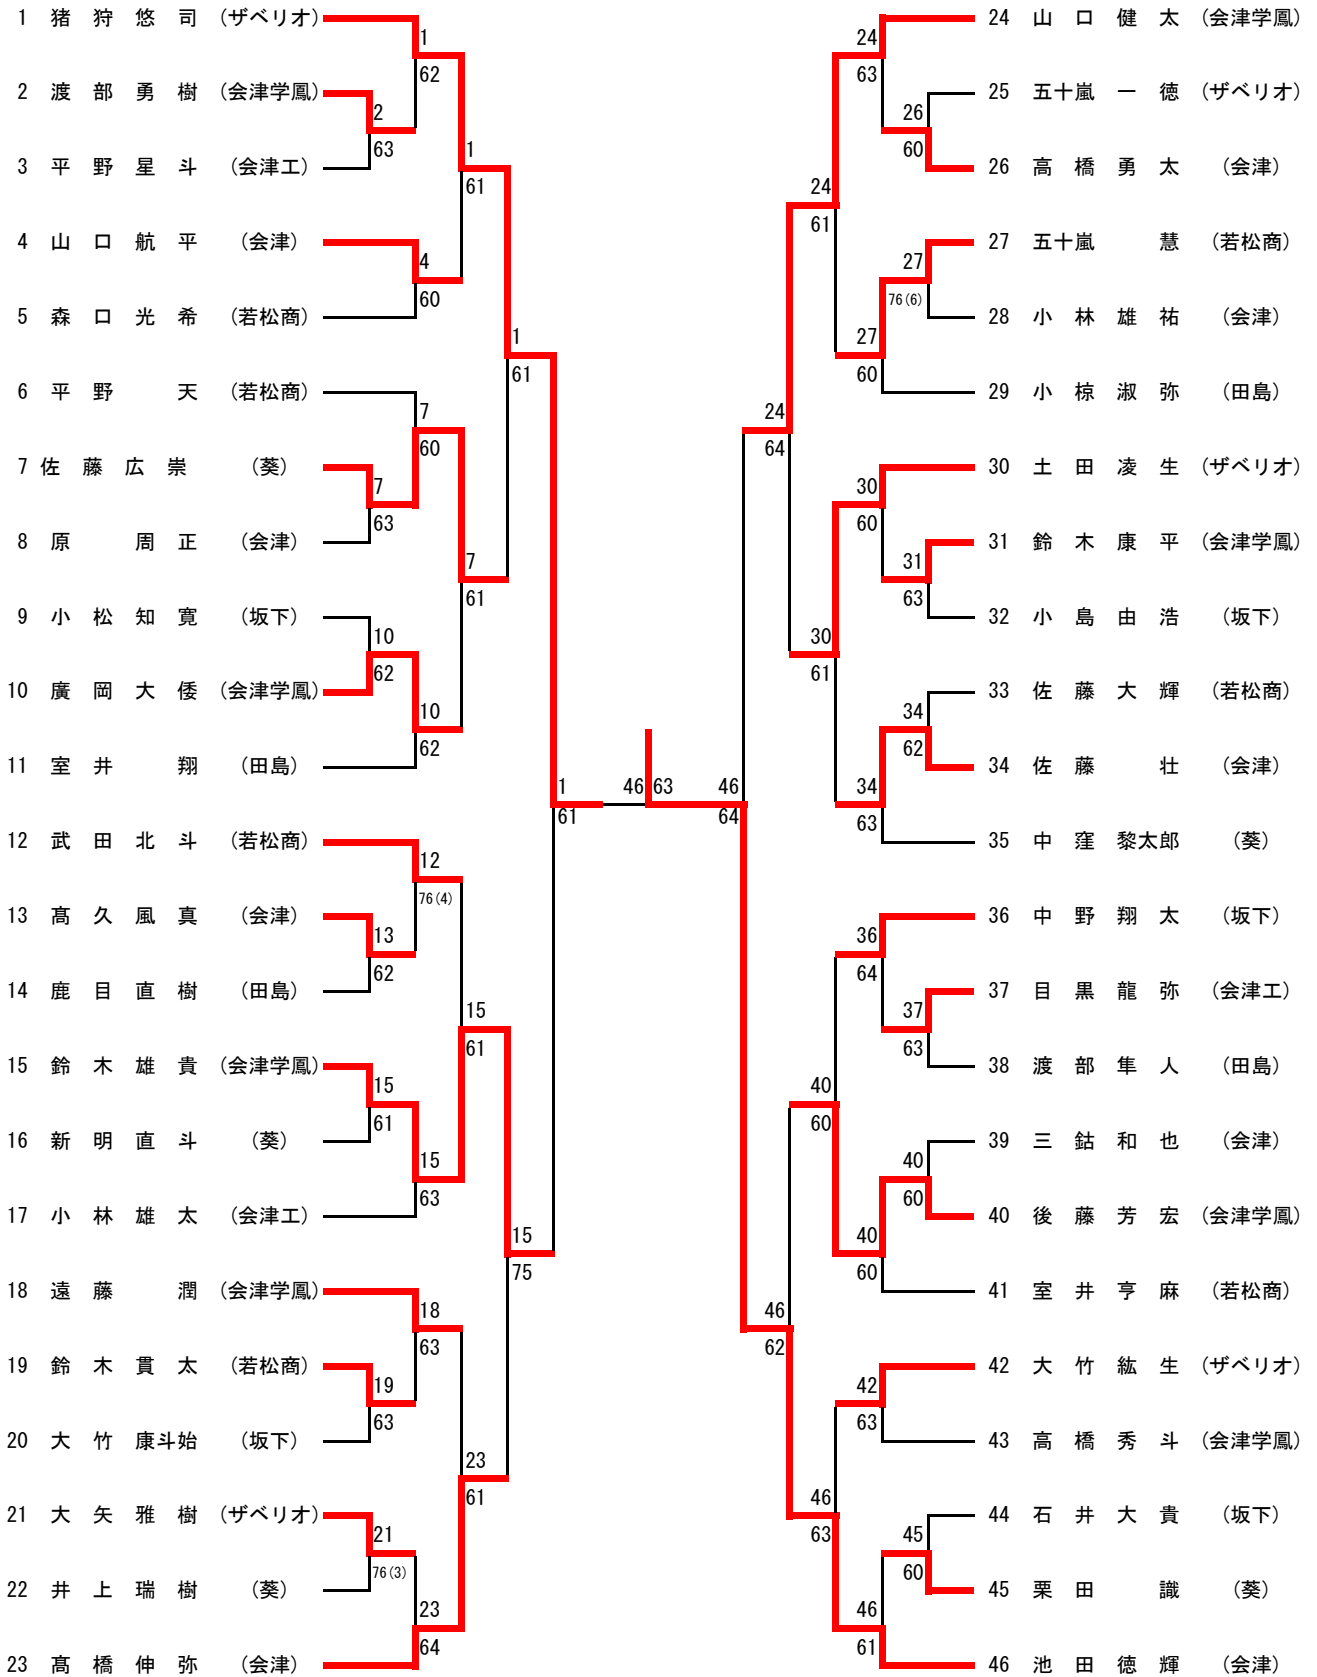

I部男子ダブルス

3位決定戦

5~8位決定戦

7位決定戦

9位決定戦

II部男子シングルス

3位決定戦

I 部女子シングルス

3位決定戦

5~8位決定戦

7位決定戦

9~12位決定戦

11位決定戦

I 部女子ダブルス

		NO	Block No	選手名	1	2	3	勝敗	順位		
5~8位決		1	A1	新田 知世 眞野 美夢 (若松商)	/	○ 6-2	○ 6-1	2	1	本戦	
	2	A2	古川 久美 小林 夢香 (ザペリオ)	× 2-6	/	○ 6-0	1	2	1		
	2	A3	伊藤 佑衣 橋本 沙紀 (会津)	× 1-6	× 0-6	/	0	3	1		
	64	4	D1	有田 真捺 大島 花月 (若松商)	/	○ 6-1	○ 6-3	2	1	60	
	5	D2	佐藤 和可 五十嵐 結 (葵)	× 1-6	/	○ 6-3	1	2	4		
	6	D3	高野 彩乃 児山 優菜 (田島)	× 3-6	× 3-6	/	0	3	1		
10	61	7	C1	吉田 幸布 村田 安子 (ザペリオ)	/	× 3-6	○ 6-0	1 0.6	1	60	
	8	C2	宮田 紗裕美 田崎 七海 (坂下)	○ 6-3	/	× 5-7	1 0.52	2	7		
	10	C3	佐々木 理子 小林 里奈 (葵) (川口)	× 0-6	○ 7-5	/	1 0.39	3	7		
	61	10	B1	平野 希実子 酒井 涼 (会津学鳳)	/	× 4-6	○ 6-0	1	2	62	
	10	11	B2	福島 里菜 村岡 実果 (会津)	○ 6-4	/	○ 6-2	2	1	11	
		12	B3	青山 理央 小椋 彩奈 (若松商)	× 0-6	× 2-6	/	0	3		