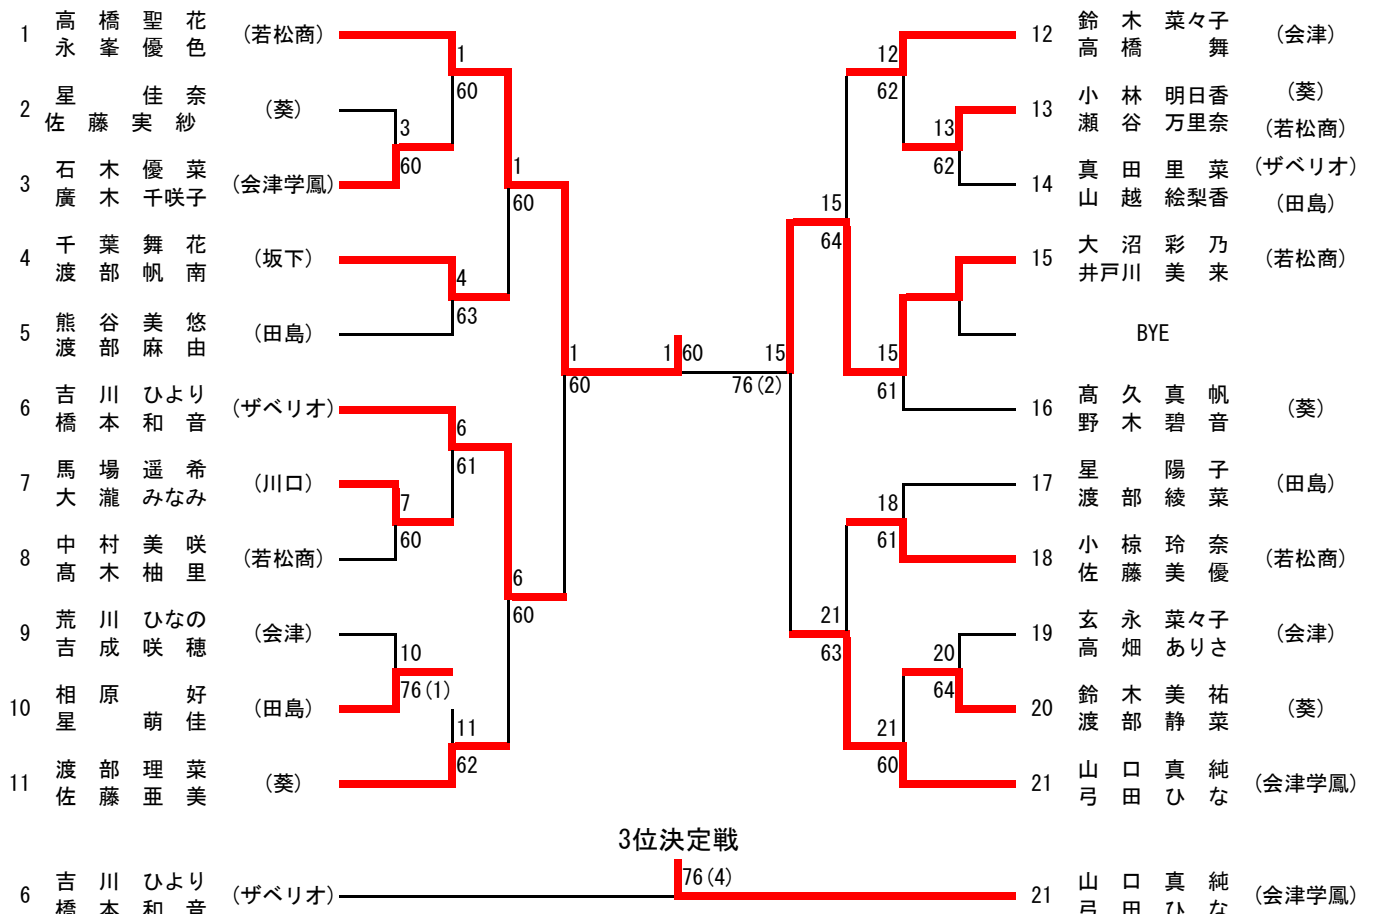

I部男子ダブルス

3位決定戦

5~8位決定戦

7位決定戦

9位決定戦

II部男子シングルス

3位決定戦

I 部女子シングルス

3位決定戦

5~8位決定戦

7位決定戦

9~12位決定戦

11位決定戦

I 部女子ダブルス

		NO	Block No	選手名	1	2	3	勝敗	順位		
5~8位決		1	A1	新田 知世 眞野 美夢 (若松商)	/	○ 6-2	○ 6-1	2	1	本戦	
	2	A2	古川 久美 小林 夢香 (ザペリオ)	× 2-6	/	○ 6-0	1	2	1		
	2	A3	伊藤 佑衣 橋本 沙紀 (会津)	× 1-6	× 0-6	/	0	3	1		
	64	4	D1	有田 真捺 大島 花月 (若松商)	/	○ 6-1	○ 6-3	2	1	60	
	5	D2	佐藤 和可 五十嵐 結 (葵)	× 1-6	/	○ 6-3	1	2	4		
	6	D3	高野 彩乃 児山 優菜 (田島)	× 3-6	× 3-6	/	0	3	1		
10	61	7	C1	吉田 幸布 村田 安子 (ザペリオ)	/	× 3-6	○ 6-0	1 0.6	1	60	
	8	C2	宮田 紗裕美 田崎 七海 (坂下)	○ 6-3	/	× 5-7	1 0.52	2	7		
	10	C3	佐々木 理子 小林 里奈 (葵) (川口)	× 0-6	○ 7-5	/	1 0.39	3	7		
	61	10	B1	平野 希実子 酒井 涼 (会津学鳳)	/	× 4-6	○ 6-0	1	2	62	
	10	11	B2	福島 里菜 村岡 実果 (会津)	○ 6-4	/	○ 6-2	2	1	11	
		12	B3	青山 理央 小椋 彩奈 (若松商)	× 0-6	× 2-6	/	0	3		

3位決定戦

4 有田 真捺 大島 花月 (若松商)	4
11 福島 里菜 村岡 実果 (会津)	75

7位決定戦

5 佐藤 和可 五十嵐 結 (葵)	5
8 宮田 紗裕美 田崎 七海 (坂下)	60

II部女子シングルス

3位決定戦

II部男子ダブルス

II部女子ダブルス

I部男子入賞者

I部女子入賞者