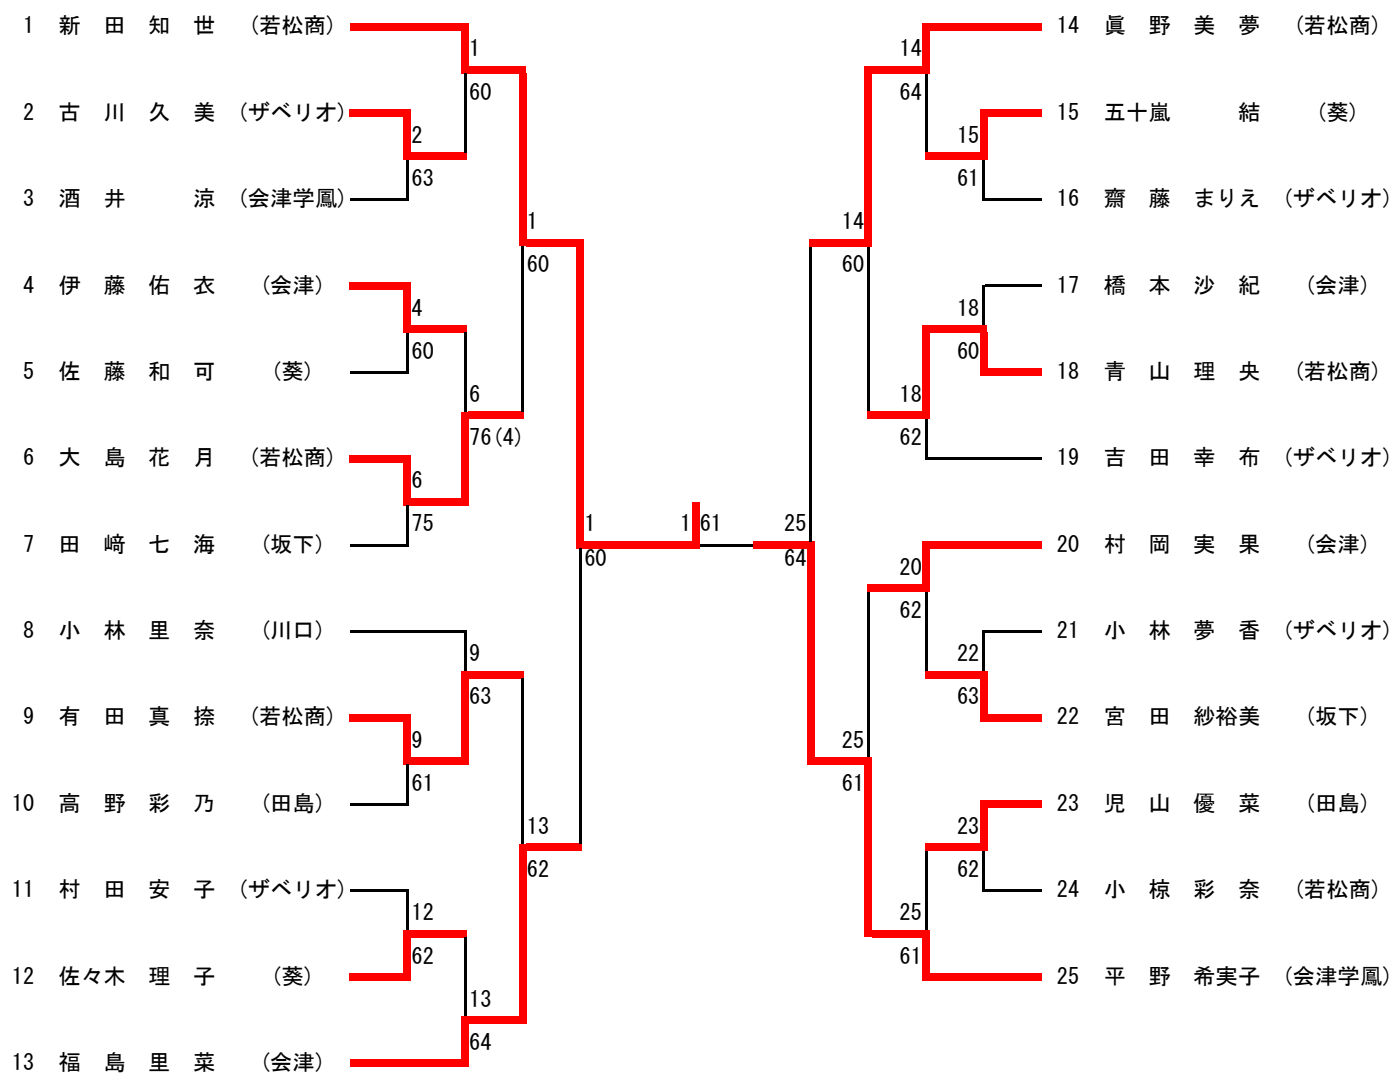

I部男子ダブルス

3位決定戦

5~8位決定戦

7位決定戦

9位決定戦

II部男子シングルス

3位決定戦

I 部女子シングルス

3位決定戦

5~8位決定戦

7位決定戦

9~12位決定戦

11位決定戦

I 部女子ダブルス

		NO	Block No	選手名	1	2	3	勝敗	順位		
5~8位決		1	A1	新田 知世 眞野 美夢 (若松商)	/	○ 6-2	○ 6-1	2	1	本戦	
	2	A2	古川 久美 小林 夢香 (ザペリオ)	× 2-6	/	○ 6-0	1	2	1		
	2	A3	伊藤 佑衣 橋本 沙紀 (会津)	× 1-6	× 0-6	/	0	3	1		
	64	4	D1	有田 真捺 大島 花月 (若松商)	/	○ 6-1	○ 6-3	2	1	60	
	5	D2	佐藤 和可 五十嵐 結 (葵)	× 1-6	/	○ 6-3	1	2	4		
	6	D3	高野 彩乃 児山 優菜 (田島)	× 3-6	× 3-6	/	0	3	1		
10	61	7	C1	吉田 幸布 村田 安子 (ザペリオ)	/	× 3-6	○ 6-0	1 0.6	1	60	
	8	C2	宮田 紗裕美 田崎 七海 (坂下)	○ 6-3	/	× 5-7	1 0.52	2	7		
	10	C3	佐々木 理子 小林 里奈 (葵) (川口)	× 0-6	○ 7-5	/	1 0.39	3	7		
	61	10	B1	平野 希実子 酒井 涼 (会津学鳳)	/	× 4-6	○ 6-0	1	2	62	
	10	11	B2	福島 里菜 村岡 実果 (会津)	○ 6-4	/	○ 6-2	2	1	11	
		12	B3	青山 理央 小椋 彩奈 (若松商)	× 0-6	× 2-6	/	0	3		