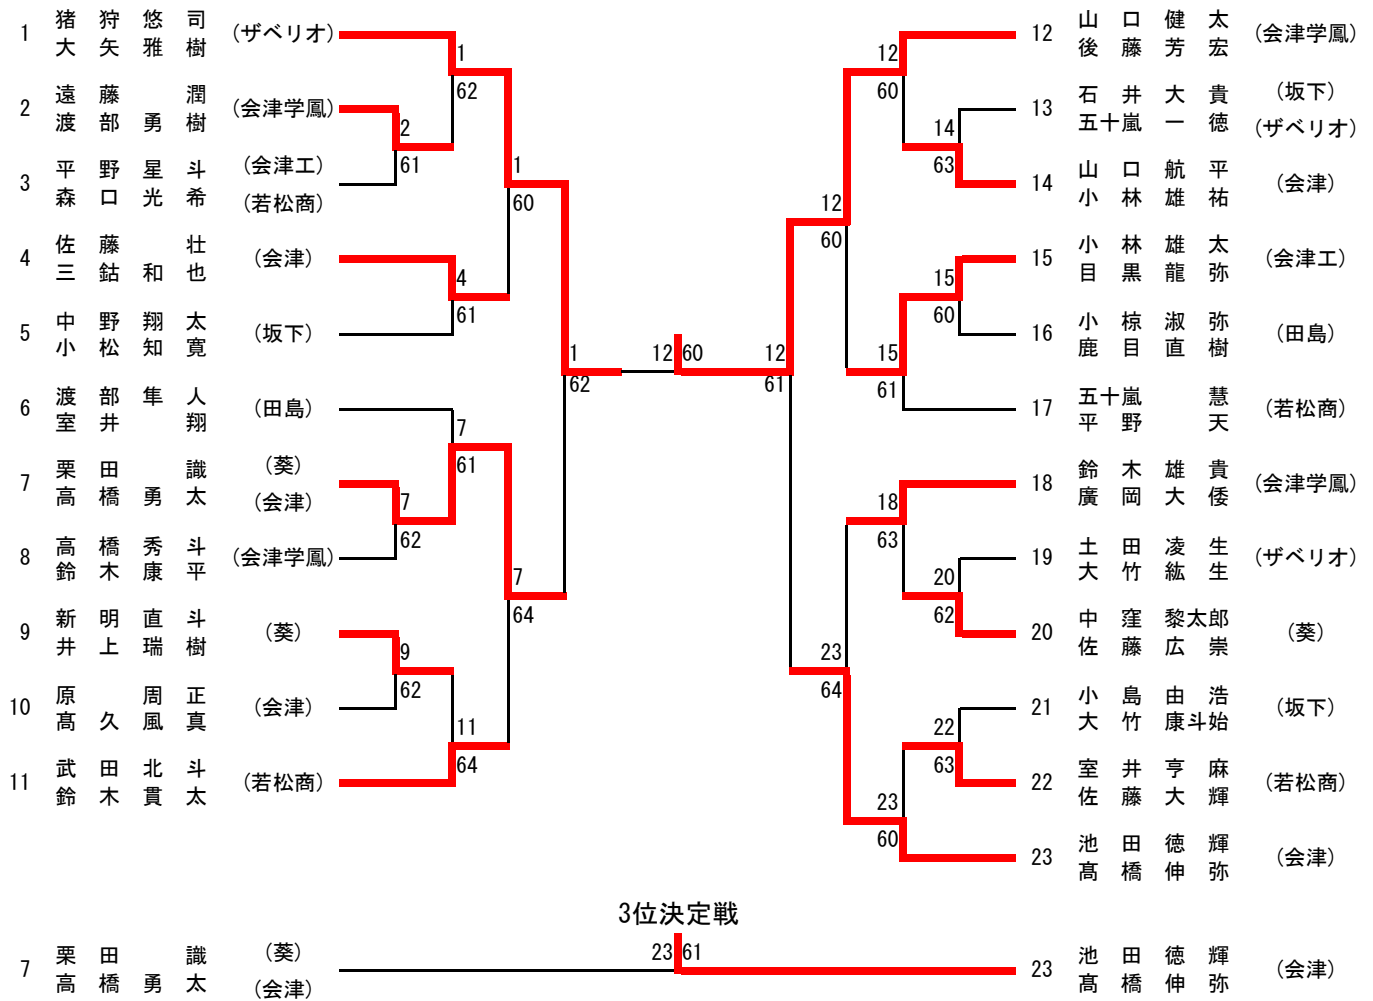

I部男子ダブルス

3位決定戦

5~8位決定戦

7位決定戦

9位決定戦

II部男子シングルス

3位決定戦

I 部女子シングルス

3位決定戦

5~8位決定戦

7位決定戦

9~12位決定戦

11位決定戦

I 部女子ダブルス

		NO	Block No	選手名	1	2	3	勝敗	順位		
5~8位決		1	A1	新田 知世 眞野 美夢 (若松商)	/	○ 6-2	○ 6-1	2	1	本戦	
	2	A2	古川 久美 小林 夢香 (ザペリオ)	× 2-6	/	○ 6-0	1	2	1		
	2	A3	伊藤 佑衣 橋本 沙紀 (会津)	× 1-6	× 0-6	/	0	3	1		
	64	4	D1	有田 真捺 大島 花月 (若松商)	/	○ 6-1	○ 6-3	2	1	60	
	5	D2	佐藤 和可 五十嵐 結 (葵)	× 1-6	/	○ 6-3	1	2	4		
	6	D3	高野 彩乃 児山 優菜 (田島)	× 3-6	× 3-6	/	0	3	1		
10	61	7	C1	吉田 幸布 村田 安子 (ザペリオ)	/	× 3-6	○ 6-0	1 0.6	1	60	
	8	C2	宮田 紗裕美 田崎 七海 (坂下)	○ 6-3	/	× 5-7	1 0.52	2	7		
	10	C3	佐々木 理子 小林 里奈 (葵) (川口)	× 0-6	○ 7-5	/	1 0.39	3	7		
	61	10	B1	平野 希実子 酒井 涼 (会津学鳳)	/	× 4-6	○ 6-0	1	2	62	
	10	11	B2	福島 里菜 村岡 実果 (会津)	○ 6-4	/	○ 6-2	2	1	11	
		12	B3	青山 理央 小椋 彩奈 (若松商)	× 0-6	× 2-6	/	0	3		

3位決定戦

4 有田 真捺 大島 花月 (若松商)	4
11 福島 里菜 村岡 実果 (会津)	75

7位決定戦

5 佐藤 和可 五十嵐 結 (葵)	5
8 宮田 紗裕美 田崎 七海 (坂下)	60

II部女子シングルス

3位決定戦

II部男子ダブルス

II部女子ダブルス

I部男子入賞者

I部女子入賞者