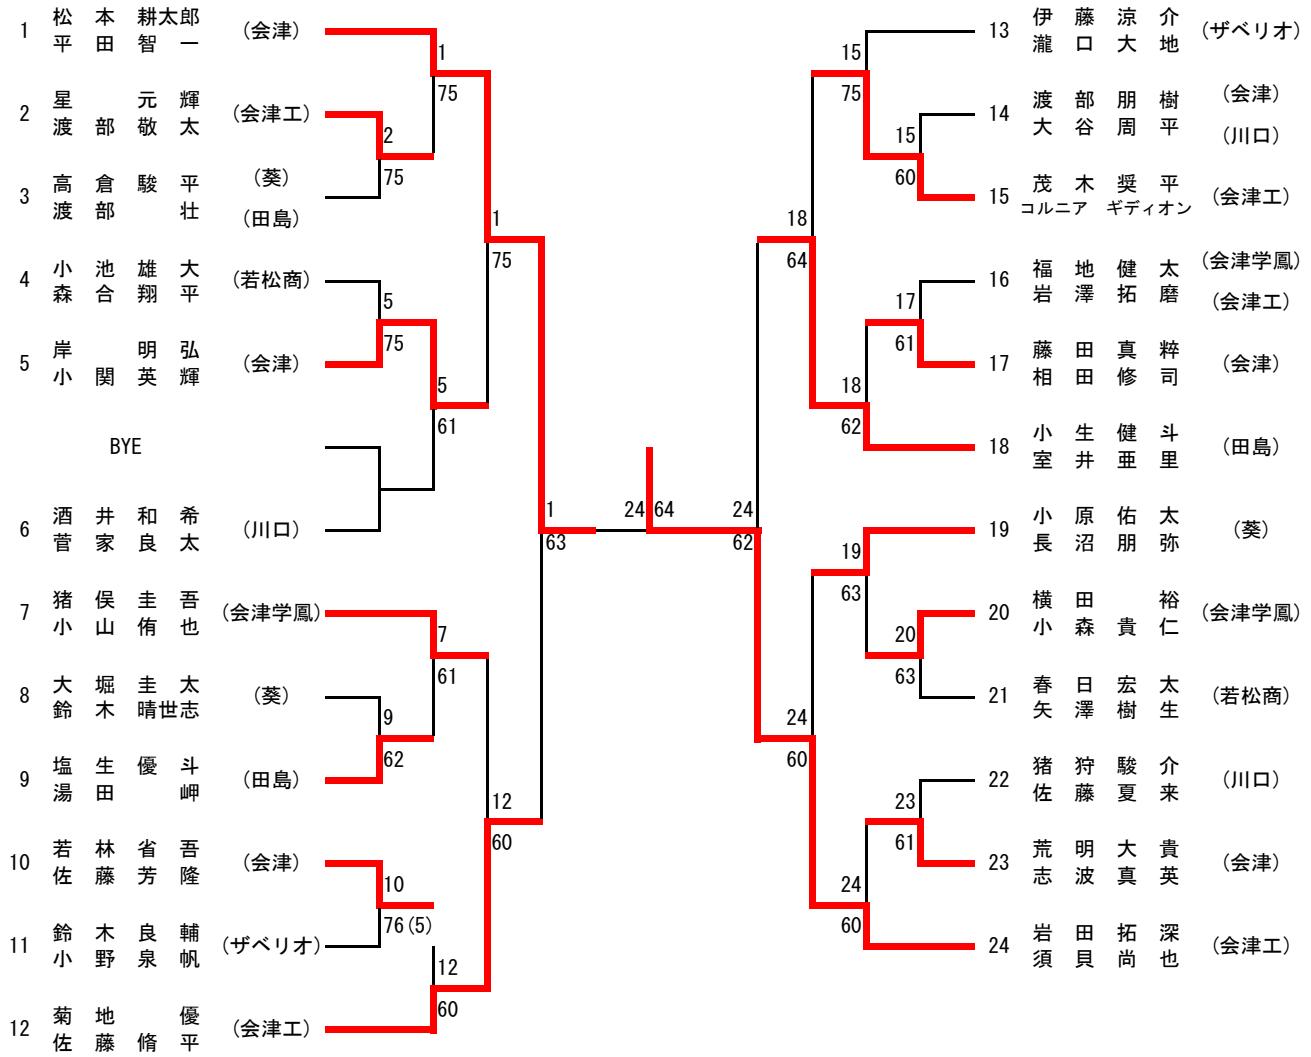

女子

第1位	高橋聖花	(若松商)
第2位	永峯沼彩	(若松商)
第3位	大井戸川美真	(会津学鳳)
第3位	山弓田ひより	(会津学鳳)
第3位	吉橋本和音	(ザベリオ)

I 部男子シングルス

3位決定戦

5位決定戦

7位決定戦

9位決定戦

11位決定戦

I部男子ダブルス

3位決定戦

5~8位決定戦

7位決定戦

9位決定戦

II部男子シングルス

3位決定戦

I 部女子シングルス