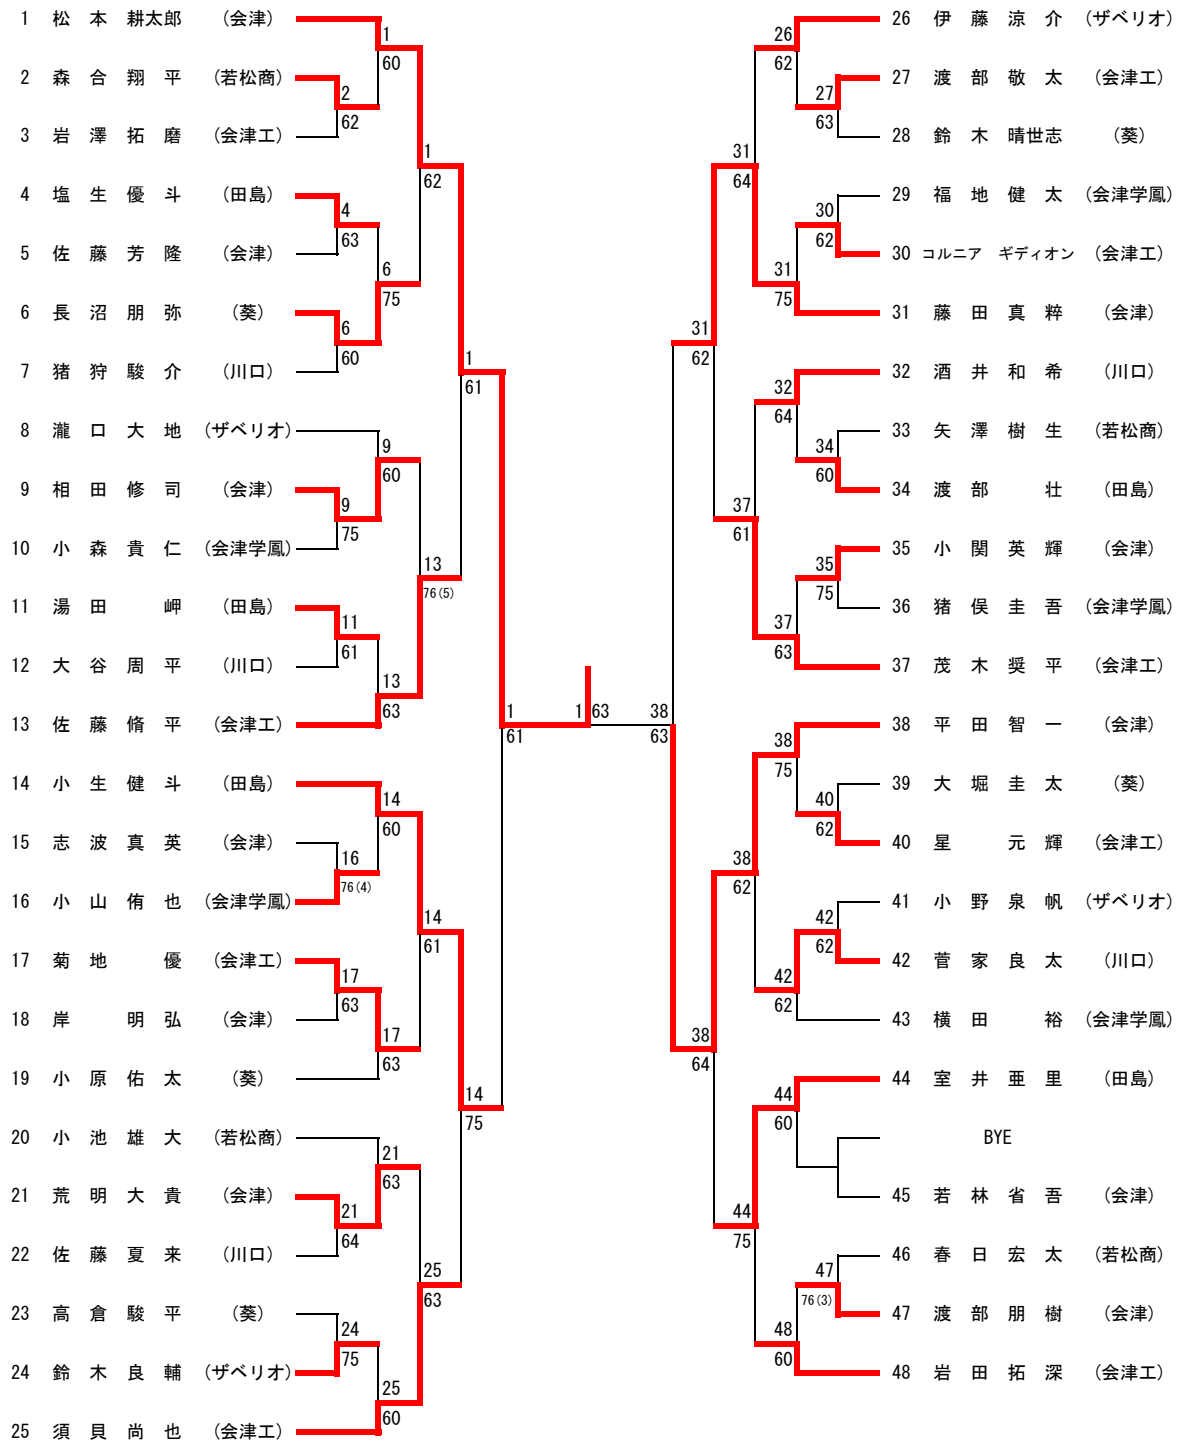

I 部男子シングルス

3位決定戦

5位決定戦

7位決定戦

9位決定戦

11位決定戦