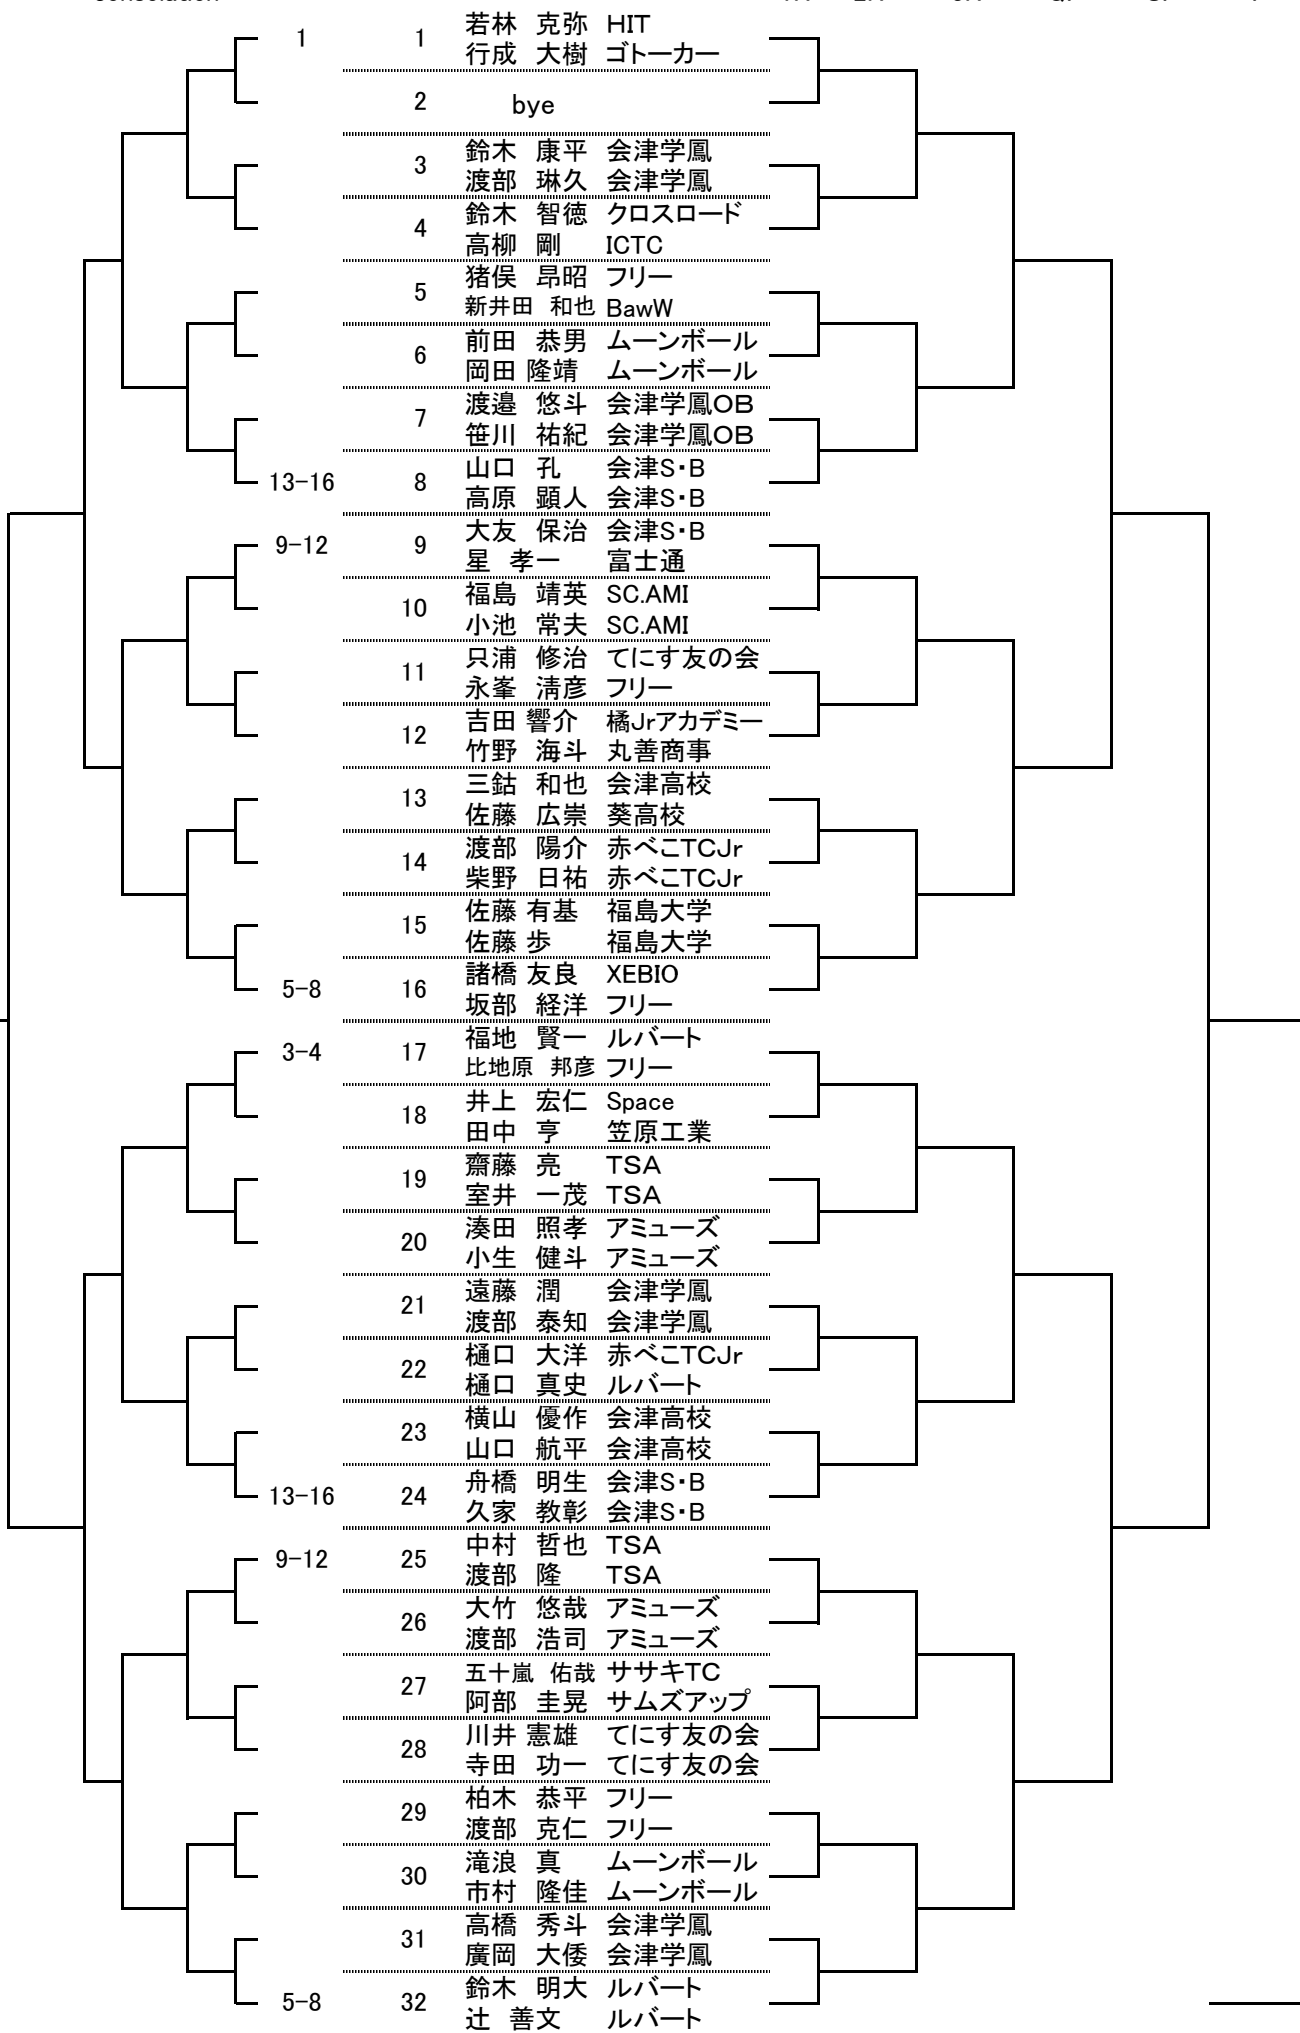

貴重品の管理は各自お願いいたします。

consolation

1R 2R 3R QF SF F

All Aizu and XEBIO cup 2015 men's Doubles Championship 2/2

All Aizu and XEBIO cup 2015 women's Doubles Championship

consolation				1R	2R	QF	SF	F
1	1	吉田 慶子	郡山テニスクラブ	[]	[]	[]	[]	[]
		竹野 礼子	丸善商事					
	2	福島 くみ子	SC.AMI	[]	[]	[]	[]	[]
		小池 信子	SC.AMI					
3	弓田 ひな	会津学鳳	[]	[]	[]	[]	[]	[]
	山口 真純	会津学鳳						
4	4	大竹 梨沙	pG	[]	[]	[]	[]	[]
	佐藤 未来	pG						
5	5	関口 聖菜	福島大学	[]	[]	[]	[]	[]
	中川 かなえ	福島大学						
4	6	篠田 理恵	ルバート	[]	[]	[]	[]	[]
	浅野 理恵	ルバート						
7	7	小松 規子	いわきNT	[]	[]	[]	[]	[]
	矢部 貴子	いわきNT						
8	8	穴澤 奈月	会津学鳳OG	[]	[]	[]	[]	[]
	大橋 幸江	相馬高校OG						
9	9	池田 真紀	ルバート	[]	[]	[]	[]	[]
	高野 光恵	さあーくる						
10	10	小林 愛子	SG新潟	[]	[]	[]	[]	[]
	加藤 沙苗	水原TC						
11	11	大竹 小百合	喜多方市民テニス	[]	[]	[]	[]	[]
	安部 リカ	竹田病院テニスクラブ						
12	12	青山 理央	若松商業	[]	[]	[]	[]	[]
	新田 知世	若松商業						
3	13	小原 小百合	space	[]	[]	[]	[]	[]
	内海 友希子	チームしぶけん						
14	14	高橋 ひとみ	ルバート	[]	[]	[]	[]	[]
	佐藤 郁江	pG						
15	15	高橋 聖花	若松商業	[]	[]	[]	[]	[]
	永峯 優色	若松商業						
16	16	廣木 千咲子	会津学鳳	[]	[]	[]	[]	[]
	星 美結	会津学鳳						
2	17	瓦井 寛子	ゴトーカー	[]	[]	[]	[]	[]
	石塚 美恵	ゴトーカー						