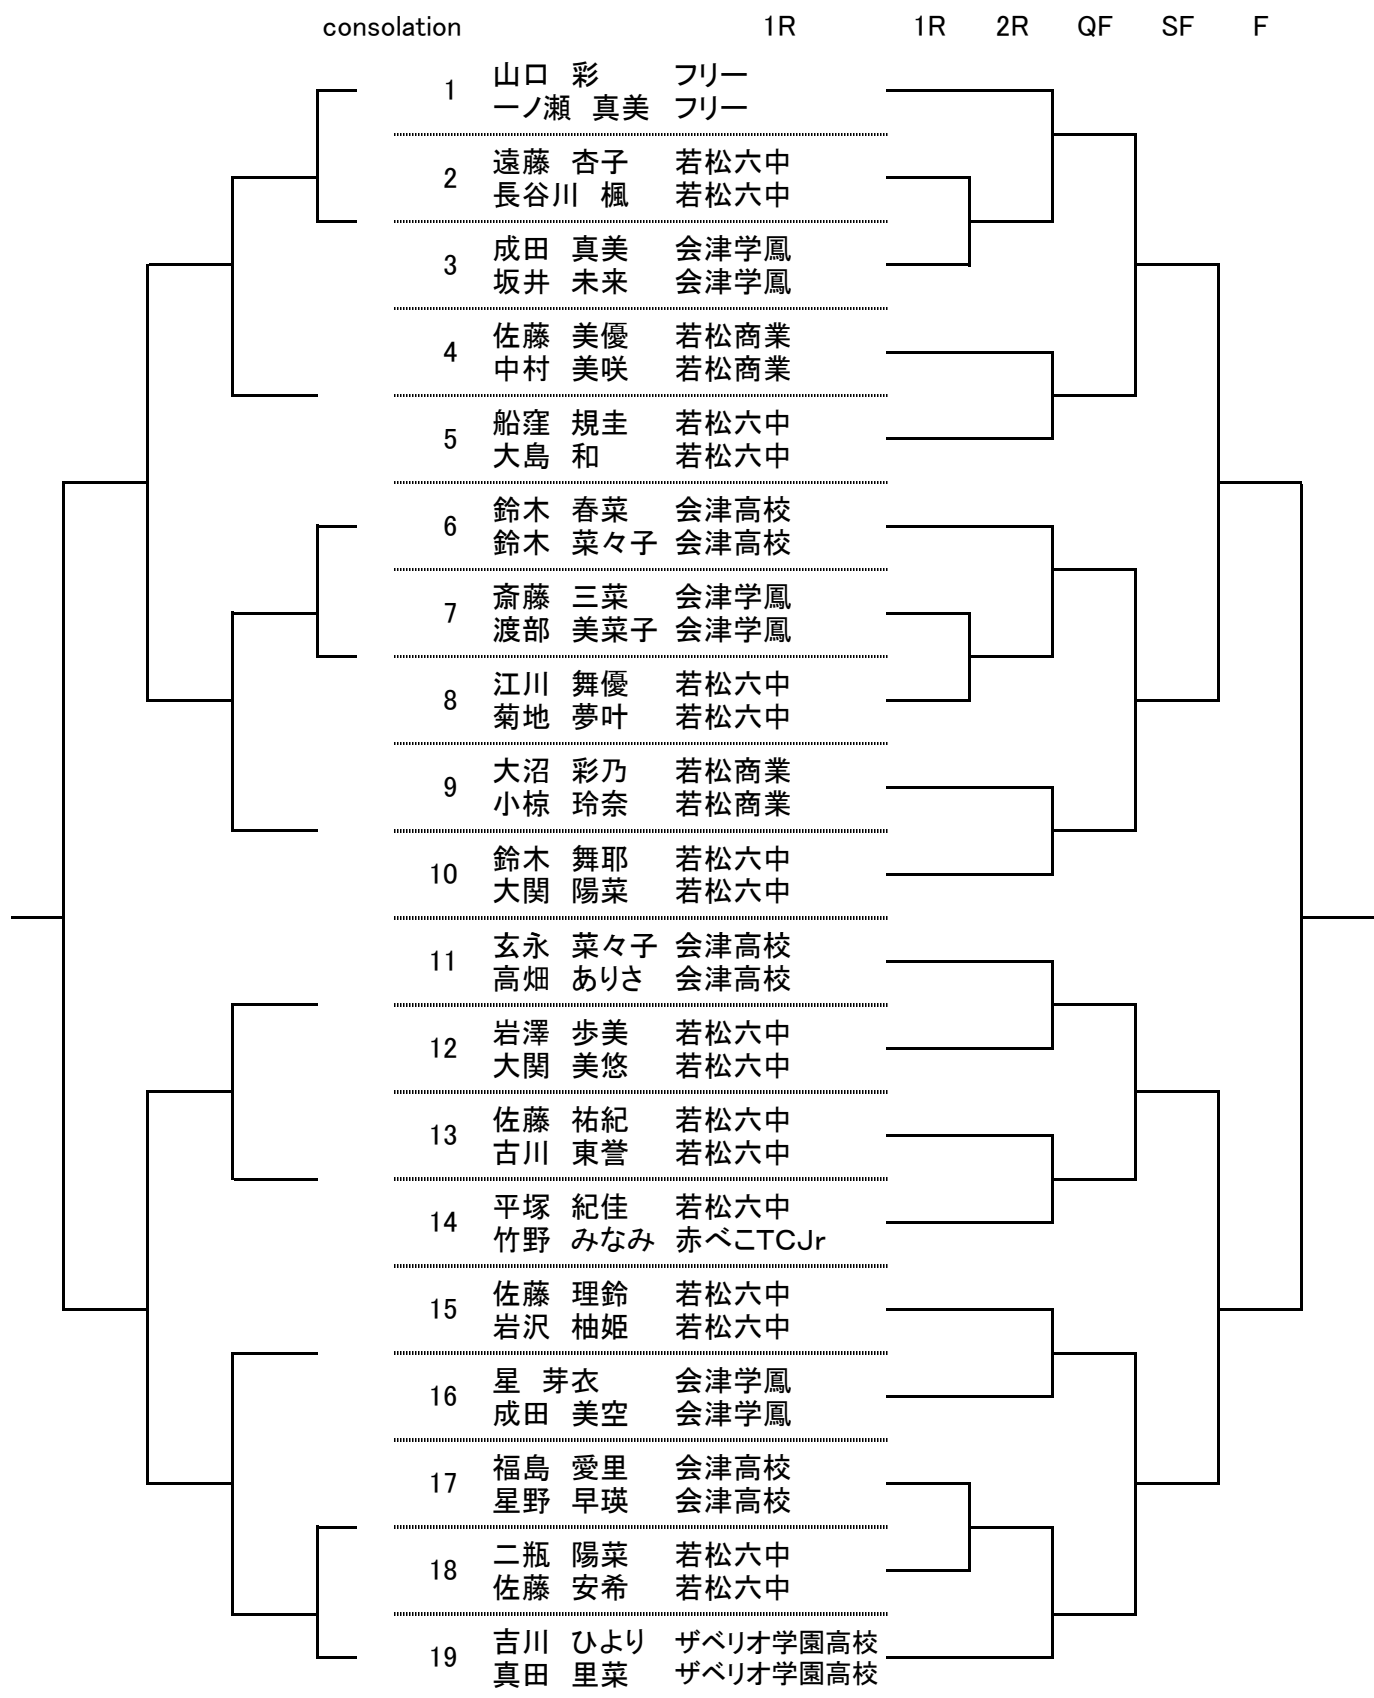

All Aizu and XEBIO cup 2015 women's Beginner Doubles Championship