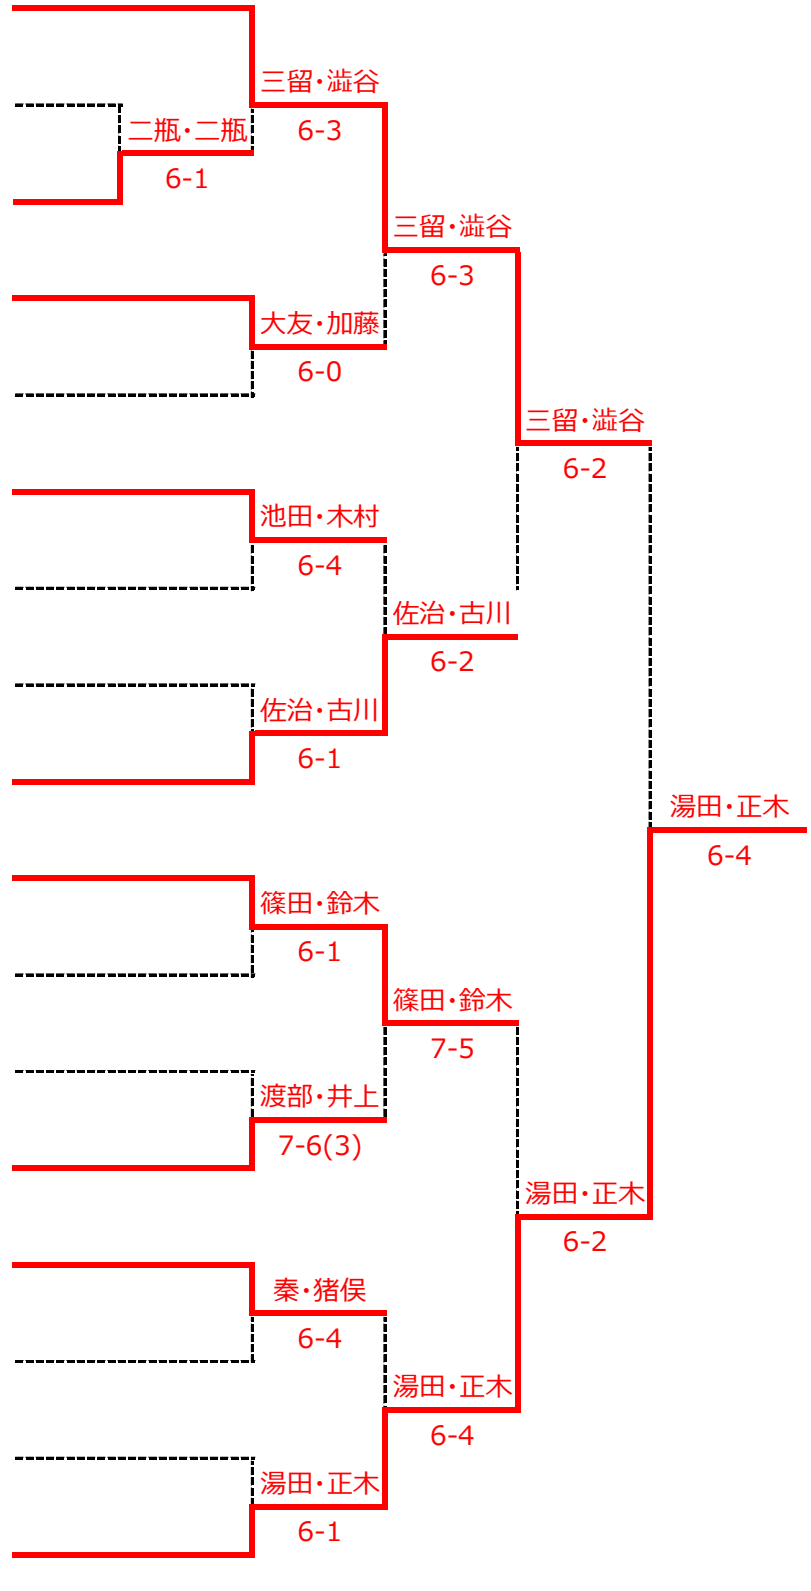

一般男子 ダブルス

No.	氏名	所属
1	三留淳之介 澁谷洋太郎	会津RB 会津RB
2	湊田 照孝 渡部 雄輝	アミューズ アミューズ
3	二瓶 俊昭 二瓶 和俊	会津大学 会津大学
4	大友 保治 加藤 智光	会津RB 会津RB
5	伊藤 祐希 永峯 康生	会津大学 会津大学
6	池田 久幸 木村 一美	ルバートTC ルバートTC
7	木島 寛 菊地 裕行	てにす友の会 てにす友の会
8	二瓶 智成 小生 健斗	アミューズ アミューズ
9	佐治 泰 古川 恵一	てにす友の会 てにす友の会
10	篠田 有希 鈴木 明大	ルバートTC ルバートTC
11	大川 裕司 五十嵐陸朗	てにす友の会 てにす友の会
12	星 孝一 新井田和也	富士通TC BawW
13	渡部 恵毅 井上 宏仁	Space Space
14	秦 大輔 猪俣 毅	てにす友の会 てにす友の会
15	浦井 高広 大竹 悠哉	アミューズ アミューズ
16	西妻 貴明 山野 拓	会津大学 会津大学
17	湯田 駿也 正木 仁朗	会津RB 会津RB