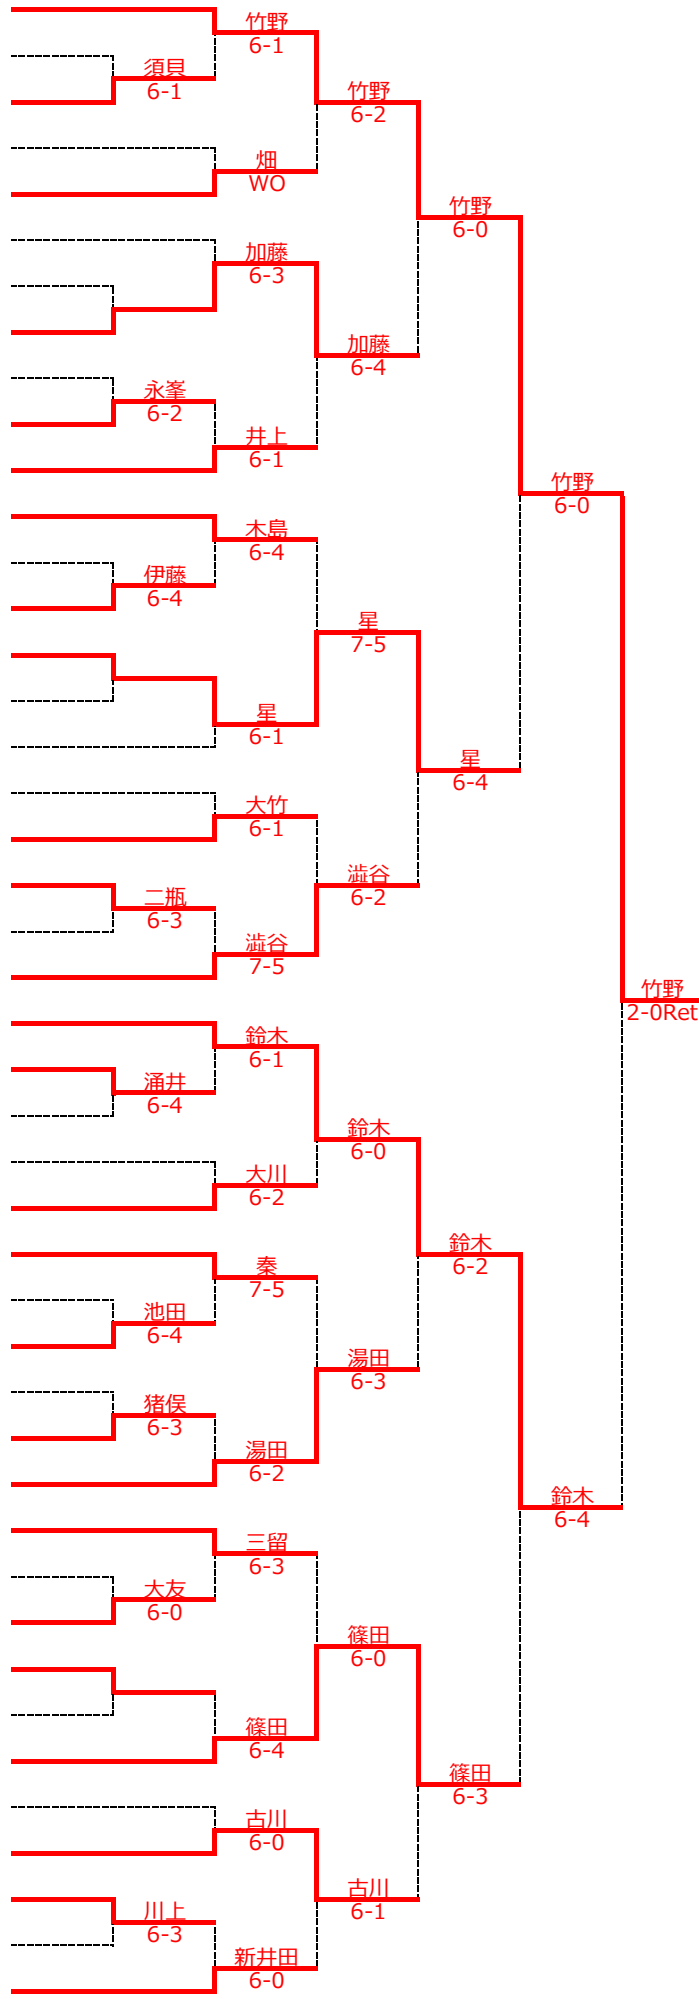

第 66 回
会 津 総 合 体 育 大 会
テ ニ ス 競 技
(一 般 の 部)

大 会 結 果

日 : 平成 28 年 5 月 22 日 (日)

会 場 : 一般男子単複 柳津町総合運動公園テニスコート
一般女子単複 会津総合運動公園テニスコート
年齢別男子単複 会津総合運動公園テニスコート

主 催 : 会津体育協会 ・ 会津テニス協会

共 催 : 県高等学校体育連盟会津支部

市町村体育協会会津地域連合

入賞者写真

一般男子シングルス

一般男子ダブルス

一般男子シングルス

No. 氏名 所属

- 1 竹野 弘規 丸善商事
- 2 二瓶 智成 アミューズ
- 3 須貝 尚也 会津R B
- 4 瀬川 徳 会津大学
- 5 畑 俊啓 ルバートTC
- 6 佐治 泰 てにす友の会
- 7 bye
- 8 加藤 智光 会津R B
- 9 湊田 照孝 アミューズ
- 10 永峯 康生 会津大学
- 11 井上 宏仁 Space
- 12 木島 寛 てにす友の会
- 13 木村 一美 ルバートTC
- 14 伊藤 祐希 会津大学
- 15 星 孝一 富士通TC
- 16 bye
- 17 渡部 恵毅 Space
- 18 鈴木 彬人 会津大学
- 19 大竹 悠哉 アミューズ
- 20 二瓶 和俊 会津大学
- 21 高橋 秀雄 Space
- 22 澁谷洋太郎 会津R B
- 23 鈴木 明大 ルバートTC
- 24 浦井 高広 アミューズ
- 25 五十嵐陸朗 てにす友の会
- 26 柴野 伸之 富士通TC
- 27 大川 裕司 てにす友の会
- 28 秦 大輔 てにす友の会
- 29 小生 健斗 アミューズ
- 30 池田 久幸 ルバートTC
- 31 二瓶 俊昭 会津大学
- 32 猪俣 毅 てにす友の会
- 33 湯田 駿也 会津R B
- 34 三留淳之介 会津R B
- 35 西妻 貴明 会津大学
- 36 大友 保治 会津R B
- 37 穴澤 良平 丸善商事
- 38 bye
- 39 篠田 有希 ルバートTC
- 40 渡部 雄輝 アミューズ
- 41 古川 恵一 てにす友の会
- 42 川上 隆 ルバートTC
- 43 山野 拓 会津大学
- 44 新井田和也 BawW

一般男子 ダブルス

No.	氏名	所属
1	三留淳之介 澁谷洋太郎	会津RB 会津RB
2	湊田 照孝 渡部 雄輝	アミューズ アミューズ
3	二瓶 俊昭 二瓶 和俊	会津大学 会津大学
4	大友 保治 加藤 智光	会津RB 会津RB
5	伊藤 祐希 永峯 康生	会津大学 会津大学
6	池田 久幸 木村 一美	ルバートTC ルバートTC
7	木島 寛 菊地 裕行	てにす友の会 てにす友の会
8	二瓶 智成 小生 健斗	アミューズ アミューズ
9	佐治 泰 古川 恵一	てにす友の会 てにす友の会
10	篠田 有希 鈴木 明大	ルバートTC ルバートTC
11	大川 裕司 五十嵐陸朗	てにす友の会 てにす友の会
12	星 孝一 新井田和也	富士通TC BawW
13	渡部 恵毅 井上 宏仁	Space Space
14	秦 大輔 猪俣 毅	てにす友の会 てにす友の会
15	浦井 高広 大竹 悠哉	アミューズ アミューズ
16	西妻 貴明 山野 拓	会津大学 会津大学
17	湯田 駿也 正木 仁朗	会津RB 会津RB

35歳以上 男子ダブルス

		一ノ坪久蔵 川井憲雄	滝浪 真 大八木謙一	津瀧一実 坂内真隆	岡田隆靖 市村隆佳	長谷川康成 高橋直己	勝敗	順位
一ノ坪久蔵 川井憲雄	てにす友の会 てにす友の会		4 - 6	6 - 2	6 - 2	2 - 6	2 - 2	2位 (18-16)
滝浪 真 大八木謙一	ムーンボール ムーンボール	6 - 4		3 - 6	2 - 6	2 - 6	1 - 3	5位 (13-22)
津瀧一実 坂内真隆	湯川ファイナル 湯川ファイナル	2 - 6	6 - 3		5 - 7	2 - 6	1 - 3	4位 (15-22)
岡田隆靖 市村隆佳	ムーンボール ムーンボール	2 - 6	6 - 2	7 - 5		2 - 6	2 - 2	3位 (17-19)
長谷川康成 高橋直己	てにす友の会 富士通TC	6 - 2	6 - 2	6 - 2	6 - 2		4 - 0	1位