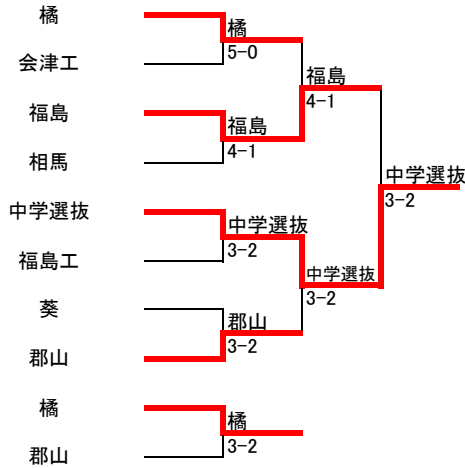

男子順位トーナメント
1位トーナメント

学校名

順位一覧

1位	会津中学選抜
2位	福島
3位	橘
4位	郡山
5位	会津工
	福島工
7位	相馬
	葵