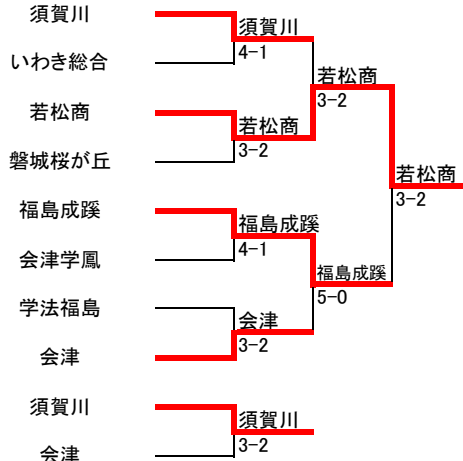

男子順位トーナメント
1位トーナメント

学校名

順位一覧

1位	会津中学選抜
2位	福島
3位	橘
4位	郡山
5位	会津工
	福島工
7位	相馬
	葵

2, 3位トーナメント

学校名

9位	若松商
10位	福島成蹊
11位	須賀川
12位	会津
13位	いわき総合
	会津学鳳
15位	磐城桜が丘
	学法福島

3, 4位トーナメント