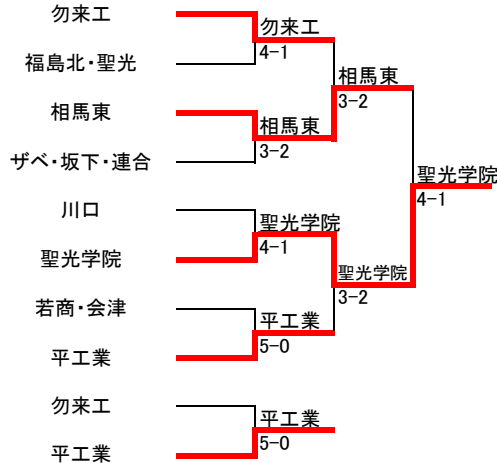

3, 4位トーナメント

学校名

17位	聖光学院
18位	相馬東
19位	平工
20位	勿来工
21位	ザベ・坂下・連合
	若商・会津
23位	福島北・聖光
	川口