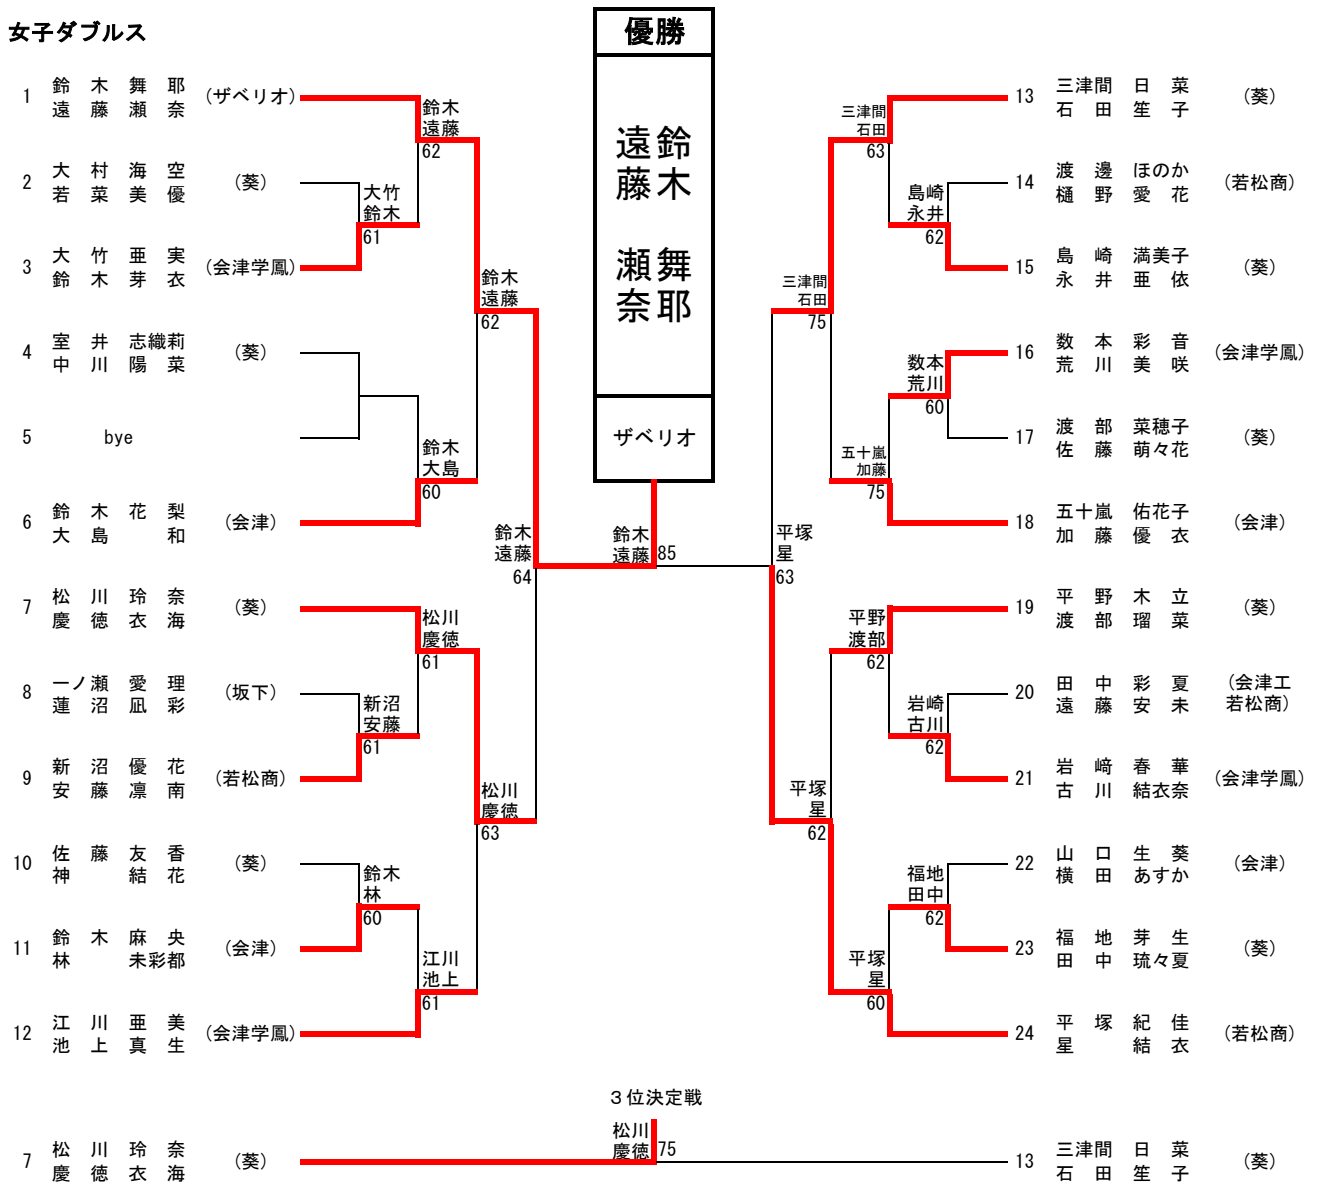

第 40 回全会津室内テニス選手権大会 (少年の部)

兼第 44 回福島県ジュニアダブルステニス選手権大会会津地区予選会

公式記録

期 日	平成 29 年 12 月 8 日 (金) ~ 9 日 (土)
場 所	あいづドーム (会津若松市門田町御山字村上 164) 会津総合運動公園テニスコート
主 催	会津テニス協会
主 管	高体連会津地区テニス専門部
後 援	会津若松市教育委員会

第40回全会津室内ダブルス選手権(少年の部)結果一覧

男子ダブルス

順位	選手名		学校名
1	池田 剛希	齋藤 大生	会津工業・会津 高等学校
2	柴野 日祐	新田 凌大	葵 高等学校
3	玄永 明日真	瀬尾 優剛	会津 高等学校
4	井上 翔	遠藤 新	会津工業 高等学校
5	鈴木 廉	高原 聖良	会津 高等学校
6	高橋 龍正	荒井 嵩哉	若松商業 高等学校
7	佐野 博斗	安部 直輝	若松商業 高等学校
8	鈴木 良汰	佐藤 朋希	若松商業 高等学校
9	佐治 裕紀	山口 時哉	会津学鳳 高等学校
10	五ノ井 岳弘	長谷川 拓巳	会津 高等学校
11	齋藤 冬真	五十嵐 健太	葵 高等学校
12	渡部 瑠	米畑 響生	葵 高等学校
13	阿部 光太郎	室井 大輔	会津学鳳 高等学校
14	平野 嘉向	齋藤 圭一朗	会津 高等学校
15	久家 颯太	坂内 らく	若松商業 高等学校
16	狩野 大和	渡部 聖也	会津工業 高等学校

女子ダブルス

順位	選手名		学校名
1	鈴木 舞耶	遠藤 瀬奈	ザベリオ学園 高等学校
2	平塚 紀佳	星 結衣	若松商業 高等学校
3	松川 玲奈	慶徳 衣海	葵 高等学校
4	三津間 日菜	石田 笙子	葵 高等学校
5	江川 亜美	池上 真生	会津学鳳 高等学校
6	五十嵐 佑花子	加藤 優衣	会津 高等学校
7	平野 木立	渡部 瑠菜	葵 高等学校
8	鈴木 花梨	大島 和	会津 高等学校
9	数本 彩音	荒川 美咲	会津学鳳 高等学校
10	鈴木 麻央	林 未彩都	会津 高等学校
11	岩崎 春華	古川 結衣奈	会津学鳳 高等学校
12	室井 志織莉	中川 陽菜	葵 高等学校
13	島崎 満美子	永井 亜依	葵 高等学校
14	新沼 優花	安藤 凜南	若松商業 高等学校
15	大竹 亜実	鈴木 芽衣	会津学鳳 高等学校
16	福地 芽生	田中 琉々夏	葵 高等学校

男子ダブルス

女子ダブルス

男子順位決定戦

5-8位決定戦

6	鈴木 良 汰 佐藤 朋 希	(若松商)	高橋 荒井 63	鈴木 高原 64	鈴木 高原 63	29	佐野 博 斗 安部 直 輝	(若松商)
10	高橋 龍 正 荒井 嵩 哉	(若松商)				30	鈴木 廉 良 高 原 聖	(会津)

7位決定戦

6	鈴木 良 汰 佐藤 朋 希	(若松商)		佐野 安部 62		29	佐野 博 斗 安部 直 輝	(若松商)
---	------------------	-------	--	-------------	--	----	------------------	-------