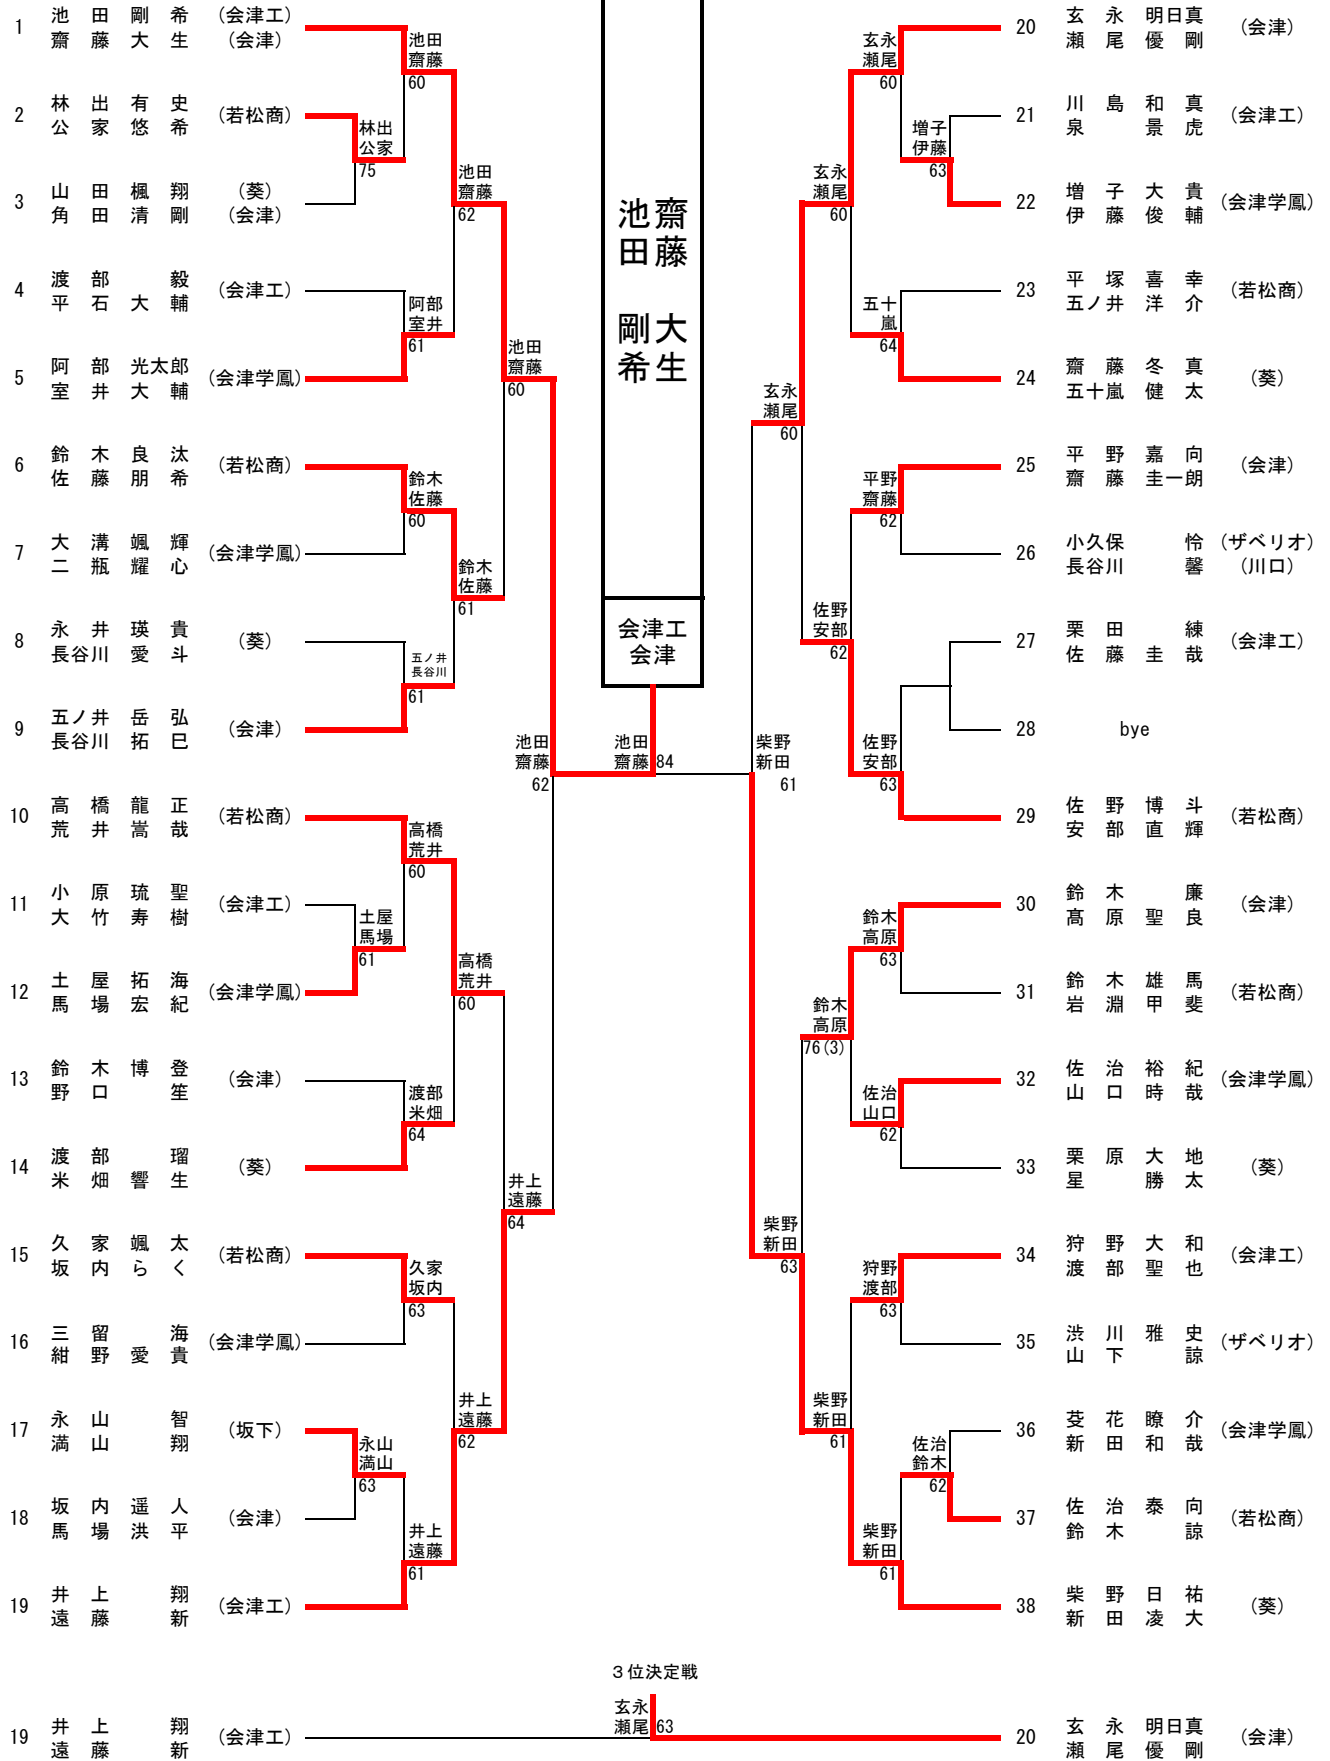

第40回全会津室内ダブルス選手権(少年の部)結果一覧

男子ダブルス

順位	選手名		学校名
1	池田 剛希	齋藤 大生	会津工業・会津 高等学校
2	柴野 日祐	新田 凌大	葵 高等学校
3	玄永 明日真	瀬尾 優剛	会津 高等学校
4	井上 翔	遠藤 新	会津工業 高等学校
5	鈴木 廉	高原 聖良	会津 高等学校
6	高橋 龍正	荒井 嵩哉	若松商業 高等学校
7	佐野 博斗	安部 直輝	若松商業 高等学校
8	鈴木 良汰	佐藤 朋希	若松商業 高等学校
9	佐治 裕紀	山口 時哉	会津学鳳 高等学校
10	五ノ井 岳弘	長谷川 拓巳	会津 高等学校
11	齋藤 冬真	五十嵐 健太	葵 高等学校
12	渡部 瑠	米畑 響生	葵 高等学校
13	阿部 光太郎	室井 大輔	会津学鳳 高等学校
14	平野 嘉向	齋藤 圭一朗	会津 高等学校
15	久家 颯太	坂内 らく	若松商業 高等学校
16	狩野 大和	渡部 聖也	会津工業 高等学校

女子ダブルス

順位	選手名		学校名
1	鈴木 舞耶	遠藤 瀬奈	ザベリオ学園 高等学校
2	平塚 紀佳	星 結衣	若松商業 高等学校
3	松川 玲奈	慶徳 衣海	葵 高等学校
4	三津間 日菜	石田 笙子	葵 高等学校
5	江川 亜美	池上 真生	会津学鳳 高等学校
6	五十嵐 佑花子	加藤 優衣	会津 高等学校
7	平野 木立	渡部 瑠菜	葵 高等学校
8	鈴木 花梨	大島 和	会津 高等学校
9	数本 彩音	荒川 美咲	会津学鳳 高等学校
10	鈴木 麻央	林 未彩都	会津 高等学校
11	岩崎 春華	古川 結衣奈	会津学鳳 高等学校
12	室井 志織莉	中川 陽菜	葵 高等学校
13	島崎 満美子	永井 亜依	葵 高等学校
14	新沼 優花	安藤 凜南	若松商業 高等学校
15	大竹 亜実	鈴木 芽衣	会津学鳳 高等学校
16	福地 芽生	田中 琉々夏	葵 高等学校

男子ダブルス