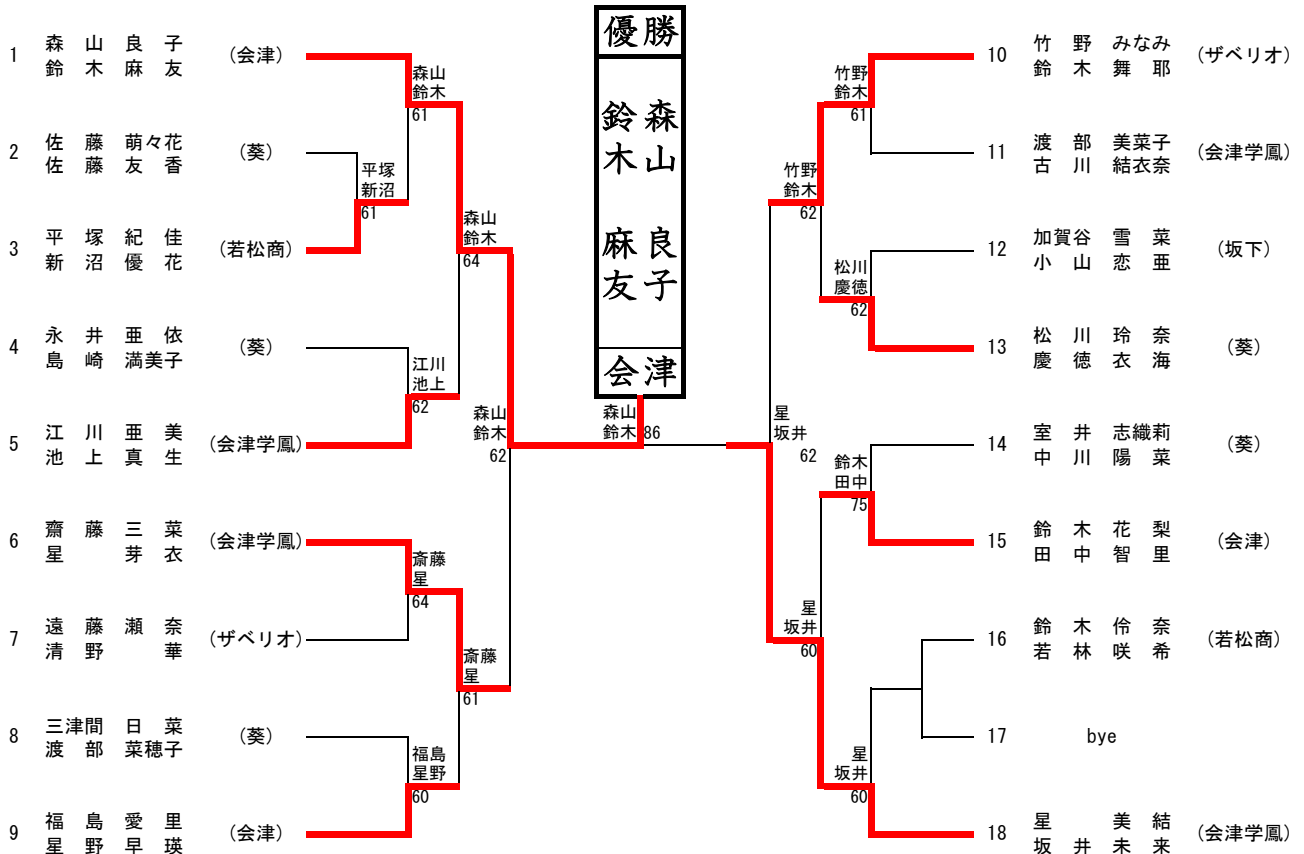

女子 学校(選手)名 Score 学校(選手)名 学校(選手)名 Score 学校(選手)名

1 R ①	会津 ③ - 0 坂下	1 R ②	会津学鳳 ② - 1 若松商
	D (鈴木花梨) ⑥ - 1 (一ノ瀬愛理)		D (齋藤三菜) ⑥ - 3 (若林咲希)
	(田中智里)		(星芽衣)
	S1 (福島愛里) ⑥ - 0 (加賀谷雪菜)		S1 (星美結) 3 - ⑥ (平塚紀佳)
S2 (星野早瑛) ⑥ - 2 (小山恋亜)	S2 (坂井未来) ⑥ - 1 (鈴木伶奈)		
1 R ③	ザペリオ ② - 1 葵	2 R ①	会津 ③ - 0 若松商
	D (遠藤瀬奈) 5 - ⑦ (室井志織莉)		D (鈴木麻友) ⑥ - 0 (若林咲希)
	(清野華)		(田中智里)
	S1 (竹野みなみ) ⑥ - 4 (松川玲奈)		S1 (森山良子) ⑥ - 1 (平塚紀佳)
S2 (鈴木舞耶) ⑥ - 2 (慶徳衣海)	S2 (星野早瑛) ⑥ - 1 (鈴木伶奈)		
2 R ②	会津学鳳 ③ - 0 ザペリオ	2 R ③	葵 ③ - 0 坂下
	D (齋藤三菜) ⑥ - 3 (遠藤瀬奈)		D (永井亜依) ⑥ - 1 (一ノ瀬愛理)
	(星芽衣)		(三津間日菜)
	S1 (星美結) ⑥ - 2 (竹野みなみ)		S1 (松川玲奈) ⑥ - 1 (加賀谷雪菜)
S2 (坂井未来) ⑥ - 2 (鈴木舞耶)	S2 (慶徳衣海) ⑥ - 1 (小山恋亜)		
3 R ①	会津 ③ - 0 葵	3 R ②	会津学鳳 ③ - 0 坂下
	D (森山良子) ⑥ - 0 (室井志織莉)		D (渡部美菜子) ⑥ - 0 (蓮沼凧彩)
	(星野早瑛)		(江川亜美)
	S1 (鈴木麻友) ⑥ - 3 (松川玲奈)		S1 (星美結) ⑥ - 1 (加賀谷雪菜)
S2 (福島愛里) ⑥ - 0 (慶徳衣海)	S2 (坂井未来) ⑥ - 0 (一ノ瀬愛理)		
3 R ③	ザペリオ ② - 1 若松商	4 R ①	会津 ③ - 0 ザペリオ
	D (遠藤瀬奈) 3 - ⑥ (平塚紀佳)		D (福島愛里) ⑥ - 1 (遠藤瀬奈)
	(清野華)		(鈴木花梨)
	S1 (竹野みなみ) ⑥ - 0 (鈴木伶奈)		S1 (森山良子) ⑥ - 2 (竹野みなみ)
S2 (鈴木舞耶) ⑥ - 0 (若林咲希)	S2 (鈴木麻友) ⑦ - 5 (鈴木舞耶)		
4 R ②	会津学鳳 ② - 1 葵	4 R ③	若松商 ③ - 0 坂下
	D (齋藤三菜) ⑥ - 3 (室井志織莉)		D (若林咲希) ⑥ - 1 (一ノ瀬愛理)
	(星芽衣)		(新沼優花)
	S1 (星美結) 3 - ⑥ (松川玲奈)		S1 (平塚紀佳) ⑥ - 1 (加賀谷雪菜)
S2 (坂井未来) ⑥ - 2 (慶徳衣海)	S2 (鈴木伶奈) ⑥ - 1 (小山恋亜)		
5 R ①	会津 1 - ② 会津学鳳	5 R ②	ザペリオ ③ - 0 坂下
	D (福島愛里) ⑥ - 2 (齋藤三菜)		D (遠藤瀬奈) ⑥ - 2 (加賀谷雪菜)
	(星野早瑛)		(星芽衣)
	S1 (森山良子) 6 (2) ⑦ (星美結)		S1 (竹野みなみ) ⑥ - 1 (小山恋亜)
S2 (鈴木麻友) 4 - ⑥ (坂井未来)	S2 (鈴木舞耶) ⑥ - 0 (中西裕里夢)		
5 R ③	葵 ② - 1 若松商		-
	D (室井志織莉) ⑥ - 0 (鈴木伶奈)		D ( ) - ( )
	(中川陽菜)		( ) - ( )
	S1 (松川玲奈) 4 - ⑥ (平塚紀佳)		S1 ( ) - ( )
S2 (慶徳衣海) ⑥ - 0 (新沼優花)	S2 ( ) - ( )		

# 男子シングルス

女子シングルス

# 男子ダブルス

# 女子ダブルス