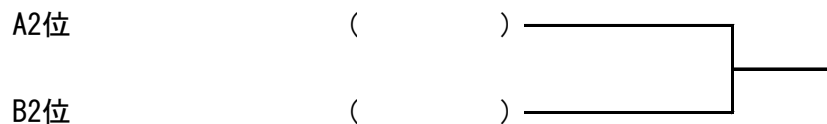

U16女子シングルス

NO	Block No	選手名	登録クラブ 学校名	1	2	3	勝敗	順位
1	A 1	関 口 春 花	(会津学鳳高)					
2	A 2	柏 倉 春 奈	(葵高)					
3	A 3	皆 川 しづく	(若松六中)					
4	B 1	弓 田 爽	(葵高)					
5	B 2	大 島 憩	(若松六中)					
6	B 3	花 泉 彩 奈	(ザベリオ高)					

決勝

3位決定戦