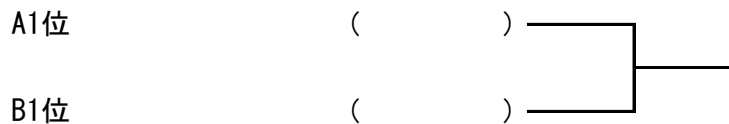

U16男子シングルス

NO	Block No	選手名	1	2	3	4	勝敗	順位
1	A 1	海 和 大 地 (赤べこ Jr. TC)						
2	A 2	平 野 学 斗 (会津工高)						
3	A 3	丸 山 陽 輝 (会津学鳳高)						
4	B 1	上 田 裕 真 (会津学鳳高)						
5	B 2	岡 田 龍 馬 (葵高)						
6	B 3	佐 藤 大 城 (会津工高)						
7	B 4	三 瓶 祐 翔 (会津学鳳中)						

※ 樋口大洋（会津学鳳）は、MUFU県予選参加のため、地区推薦で予選免除とする。

決勝