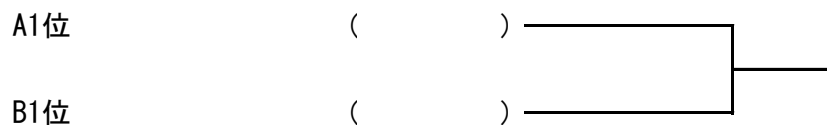

U16女子シングルス

NO	Block No	選手名	登録クラブ 学校名	1	2	3	勝敗	順位
1	A 1	関 口 春 花	(会津学鳳高)					
2	A 2	柏 倉 春 奈	(葵高)					
3	A 3	皆 川 しづく	(若松六中)					
4	B 1	弓 田 爽	(葵高)					
5	B 2	大 島 憩	(若松六中)					
6	B 3	花 泉 彩 奈	(ザベリオ高)					

決勝