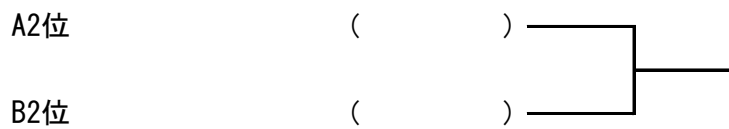

● U16シングルス

- ・男女とも予選リーグは1タイブレークセットマッチ(セミノードバンテージ)、順位決定戦は1タイブレークセットマッチとする。
 - ・服装についてはテニスウェアとし、気温により、ウォームアップの着用を認める。
 - ・男女とも予選リーグ、順位決定戦とする
 - ・本大会は第37回福島県春季選抜ジュニアシングルステニス選手権大会の予選とする。
- ※ 全員県大会出場となりますので、当日印鑑をご持参ください。

※ 樋口大洋（会津学鳳）は、MUFU県予選参加のため、地区推薦で予選免除とする。

決勝

3位決定戦

U16女子シングルス

NO	Block No	選手名	登録クラブ 学校名	1	2	3	勝敗	順位
1	A 1	関 口 春 花	(会津学鳳高)					
2	A 2	柏 倉 春 奈	(葵高)					
3	A 3	皆 川 しづく	(若松六中)					
4	B 1	弓 田 爽	(葵高)					
5	B 2	大 島 憩	(若松六中)					
6	B 3	花 泉 彩 奈	(ザベリオ高)					