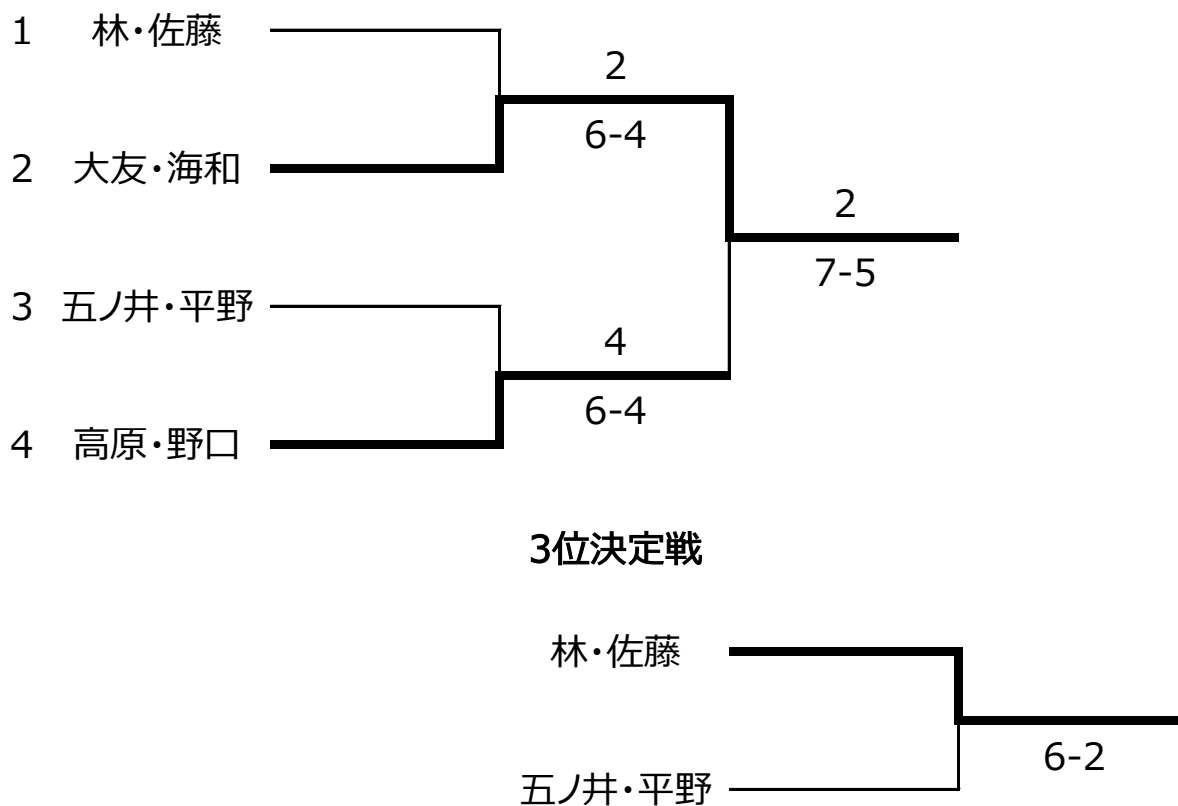

## Fブロック

	久家・穴澤	菅野・鈴木	野澤・金田	勝 敗
久家・穴澤		6-1	6-0	2-0
菅野・鈴木	1-6		1-6	0-6
野澤・金田	0-6	6-1		

6/13=0.461

◆男子A決勝トーナメント

◆男子B予選リーグ

Jブロック

	三留・紺野	五ノ井・平野	林・佐藤	勝 敗
三留・紺野		3-6	3-6	0-2
五ノ井・平野	6-3		4-6	1-1
林・佐藤	6-3	6-4		2-0

Kブロック

	齋藤・坂内	土屋・馬場	大友・海和	高原・野口	勝 敗
齋藤・坂内		6-2	2-6	0-6	1-2
土屋・馬場	2-6		1-6	2-6	0-3
大友・海和	6-2	6-1		4-6	2-1
高原・野口	6-2	6-0	6-4		3-0

◆男子B決勝トーナメント