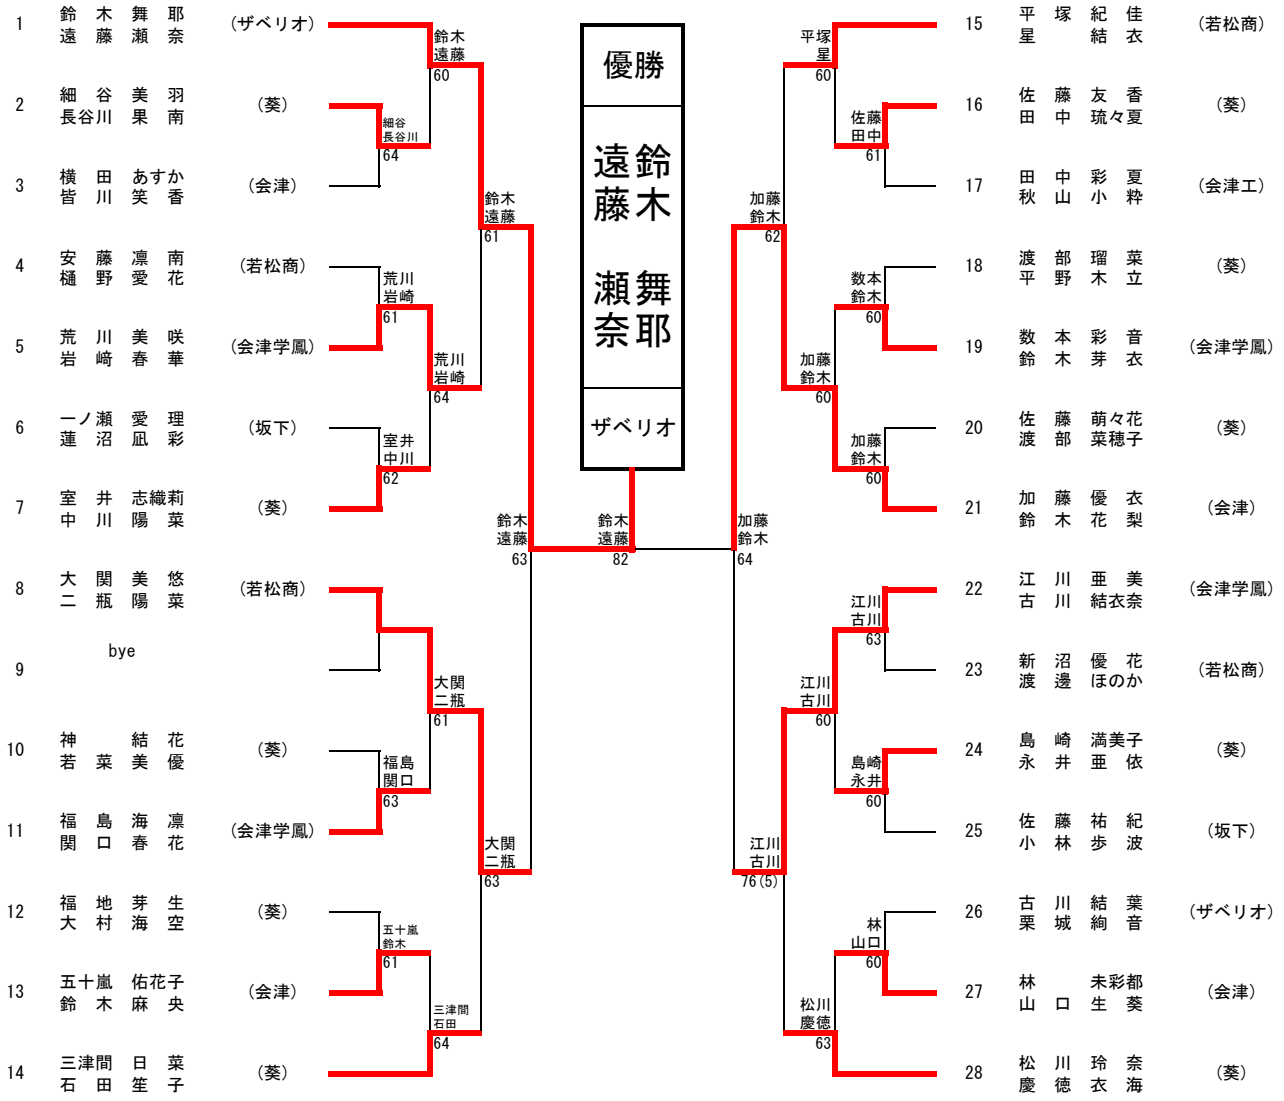

代表決定戦

# 男子シングルス

男子ダブルス

女子シングルス

女子ダブルス

3位決定戦

5-8位決定戦

7位決定戦