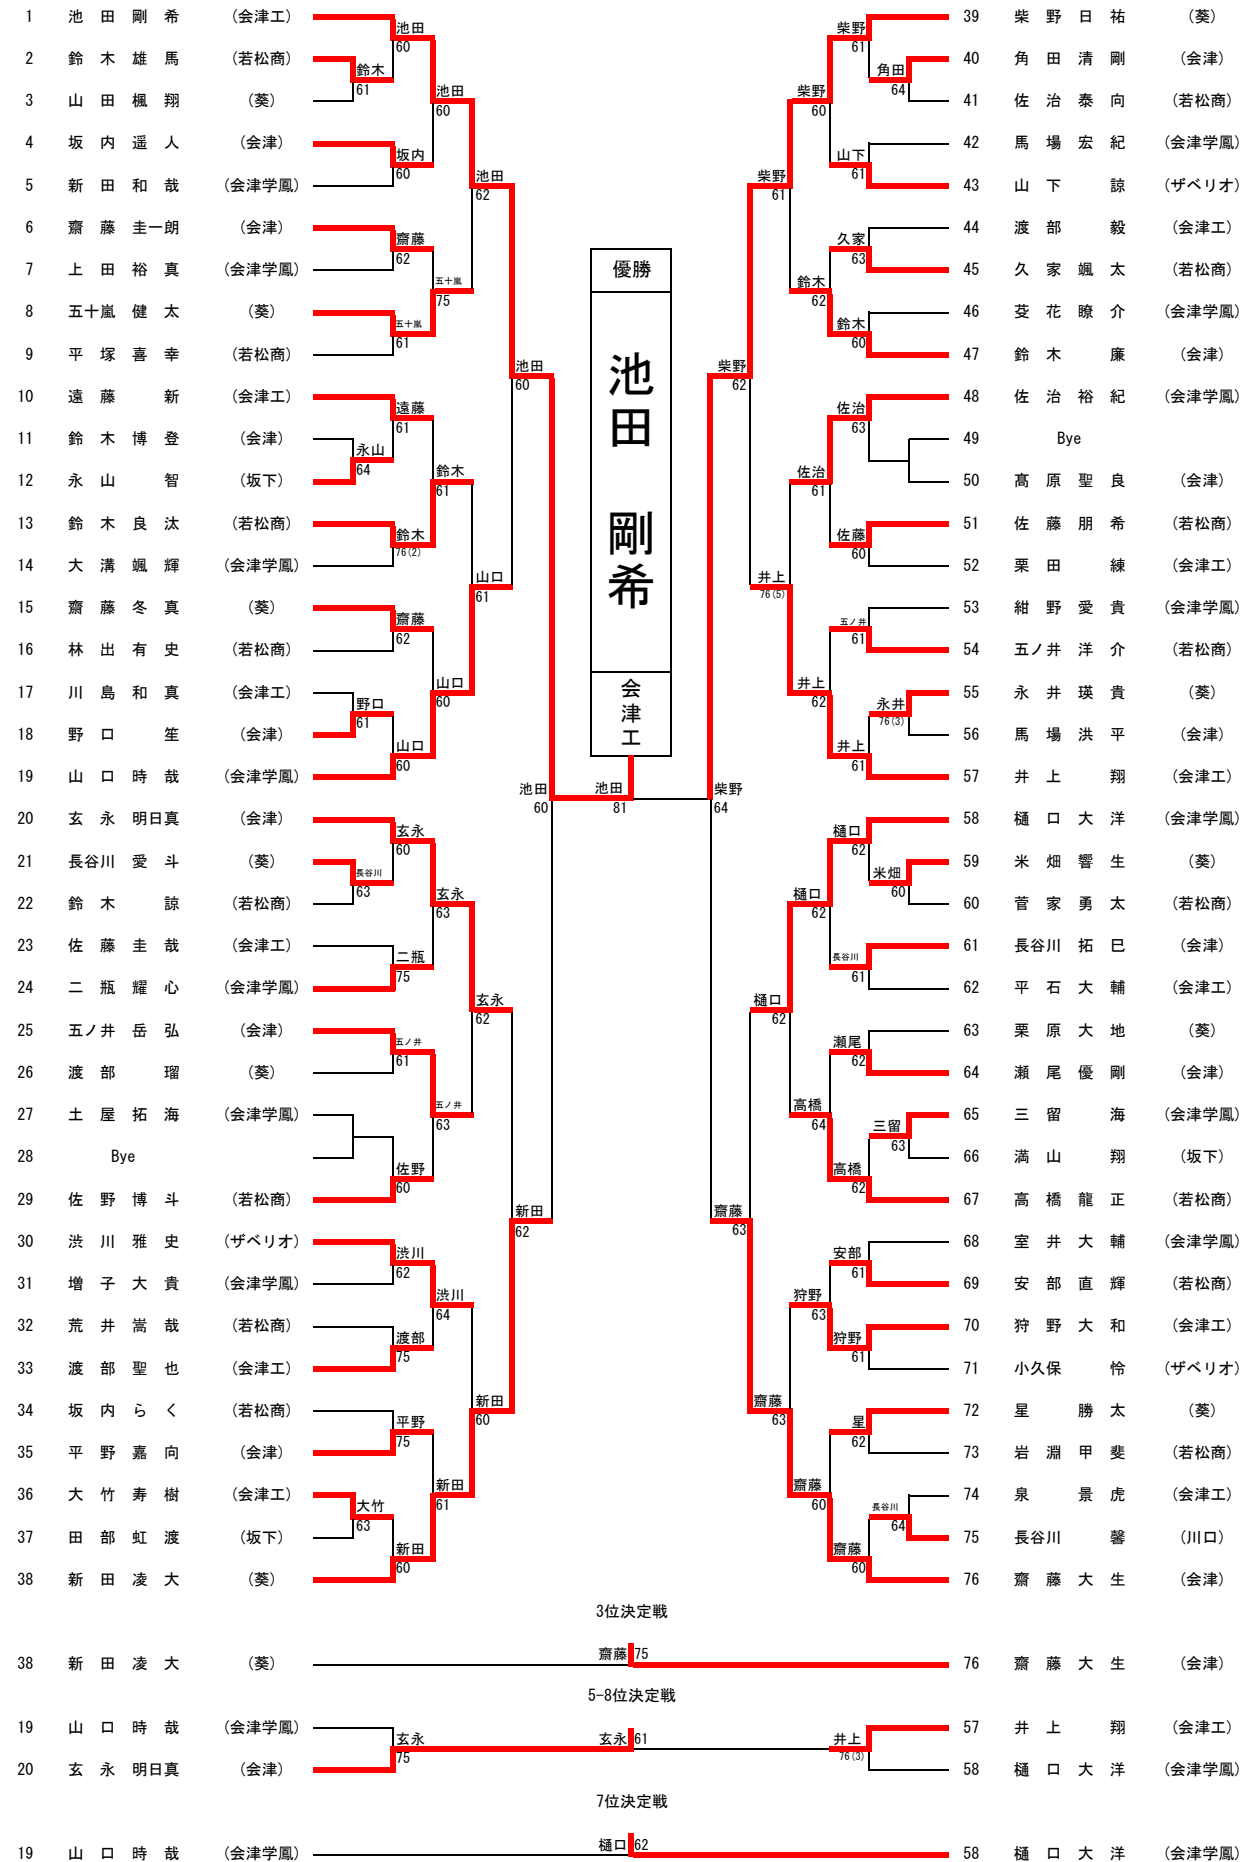

1-4 3-5

● 団体戦(女子)

予選リーグ

Aブロック

NO		葵	若松商	ザベリオ	勝敗	順位
1	1	葵	1-2	②-1	1-1	2
4	2	若松商		②-1	2-0	1
5	3	ザベリオ	1-2	1-2	0-2	3

Bブロック

		会津学鳳	会津	坂下	勝敗	順位
2	1	会津学鳳	1-2	③-0	1-1	2
3	2	会津		③-0	2-0	1
6	3	坂下	0-3	0-3	0-2	3

決勝

代表決定戦

男子 学校(選手)名 Score 学校(選手)名 学校(選手)名 Score 学校(選手)名

1 R ①	2 会津工	1 - ②	5 会津学鳳	1 R ②	3 葵	1 - ②	4 若松商
	D (遠藤新)	3 - ⑥	(佐治裕紀)		D (齋藤冬真)	2 - ⑥	(佐野博斗)
	(渡部聖也)		(室井大輔)		(五十嵐健太)		(荒井嵩哉)
	S1 (池田剛希)	⑥ - 1	(樋口大洋)		S1 (柴野日祐)	⑥ - 0	(高橋龍正)
	S2 (井上翔)	4 - ⑥	(山口時哉)		S2 (新田凌大)	5 - ⑦	(佐藤朋希)
2 R ①	1 会津	0 - ③	5 会津学鳳	2 R ②	2 会津工	1 - ②	3 葵
	D (鈴木廉)	4 - ⑥	(佐治裕紀)		D (井上翔)	1 - ⑥	(柴野日祐)
	(高原聖良)		(室井大輔)		(遠藤新)		(新田凌大)
	S1 (齋藤大生)	1 - ⑥	(樋口大洋)		S1 (池田剛希)	⑥ - 0	(齋藤冬真)
	S2 (玄永明日真)	3 - ⑥	(山口時哉)		S2 (栗田練)	2 - ⑥	(五十嵐健太)
3 R ①	1 会津	③ - 0	4 若松商	3 R ②	3 葵	② - 1	5 会津学鳳
	D (鈴木廉)	⑥ - 2	(佐野博斗)		D (齋藤冬真)	6 <sup>(4)</sup> ⑦	(佐治裕紀)
	(瀨尾優剛)		(荒井嵩哉)		(五十嵐健太)		(室井大輔)
	S1 (齋藤大生)	⑥ - 1	(高橋龍正)		S1 (柴野日祐)	⑥ - 2	(樋口大洋)
	S2 (玄永明日真)	⑥ - 2	(佐藤朋希)		S2 (新田凌大)	⑥ - 1	(山口時哉)
4 R ①	1 会津	1 - ②	3 葵	4 R ②	2 会津工	② - 1	4 若松商
	D (瀨尾優剛)	⑥ - 4	(齋藤冬真)		D (井上翔)	⑦ <sup>(6)</sup> 6	(高橋龍正)
	(高原聖良)		(五十嵐健太)		(遠藤新)		(荒井嵩哉)
	S1 (齋藤大生)	3 - ⑥	(柴野日祐)		S1 (池田剛希)	⑥ - 1	(佐野博斗)
	S2 (玄永明日真)	2 - ⑥	(新田凌大)		S2 (渡部聖也)	2 - ⑥	(佐藤朋希)
4 R ①	1 会津	② - 1	2 会津工	4 R ②	4 若松商	② - 1	5 会津学鳳
	D (玄永明日真)	⑥ - 4	(井上翔)		D (佐野博斗)	⑥ - 3	(佐治裕紀)
	(鈴木廉)		(遠藤新)		(荒井嵩哉)		(室井大輔)
	S1 (齋藤大生)	0 - ⑥	(池田剛希)		S1 (高橋龍正)	2 - ⑥	(樋口大洋)
	S2 (瀨尾優剛)	⑥ - 3	(渡部聖也)		S2 (佐藤朋希)	⑥ - 4	(山口時哉)

# 男子シングルス

男子ダブルス

女子シングルス

女子ダブルス

3位決定戦

5-8位決定戦

7位決定戦