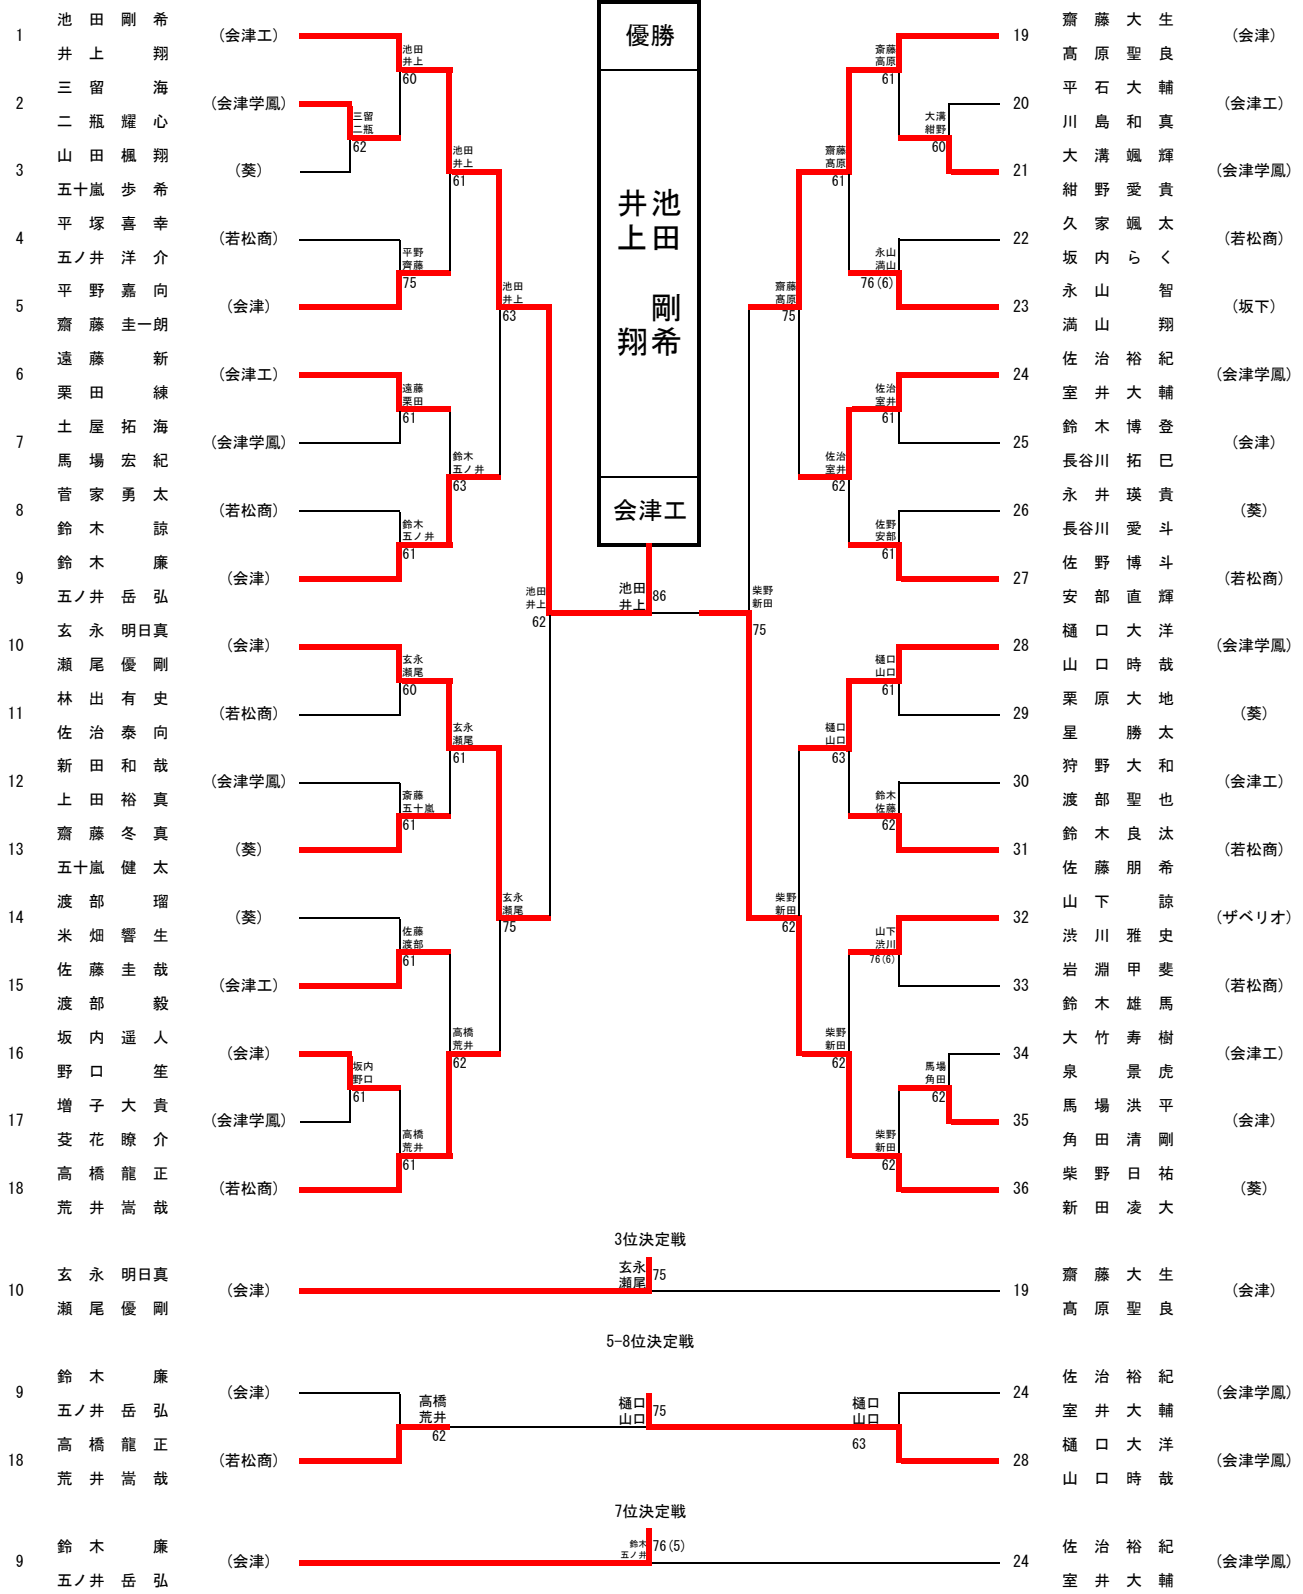

# 男子シングルス

男子ダブルス

女子シングルス

女子ダブルス

3位決定戦

5-8位決定戦

7位決定戦