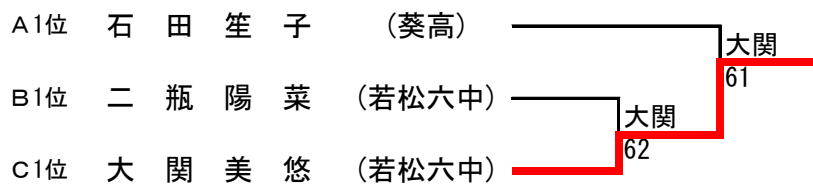

NO	Block No	選手名	1	2	3	勝敗	順位
1	A 1	樋口 大洋 (赤べこJr)		○ 61	○ 60	2-0	1
2	A 2	大竹 寿樹 (会津工高)	× 16		○ 76(6)	1-1	2
3	A 3	佐治 泰向 (若松商高)	× 06	× 67(6)		0-2	3
4	B 1	鈴木 博登 (会津高)		× 46	○ 60	1-1	2
5	B 2	佐藤 朋希 (若松商高)	○ 64		○ 62	2-0	1
6	B 3	苅花 瞭介 (会津学鳳)	× 06	× 26		0-2	3
7	C 1	平野 嘉向 (会津高)		○ 62	○ 62	2-0	1
8	C 2	小久保 怜 (ザベリオ)	× 26		○ 63	1-1	2
9	C 3	川島 和真 (会津工高)	× 26	× 36		0-2	3
10	D 1	大友 一真 (会津リトル)		× 57	○ 61	1-1	2
11	D 2	齋藤 圭一朗 (会津高)	○ 75		○ 64	2-0	1
12	D 3	鈴木 諒 (若松商高)	× 16	× 46		0-2	3
13	E 1	佐藤 圭哉 (会津工高)		○ 64	○ 64	2-0	1
14	E 2	長谷川 愛斗 (葵高)	× 46		× 36	0-2	3
15	E 3	上田 裕真 (会津学鳳中)	× 46	○ 63		1-1	2
16	F 1	海和 大地 (赤べこJr)		○ 60	○ 60	2-0	1
17	F 2	泉 景虎 (会津工高)	× 06		× 16	0-2	3
18	F 3	増子 大貴 (会津学鳳)	× 06	○ 61		1-1	2

1シード 樋口 (赤べこJr) 2シード 海和 (赤べこJr) 3シード 大友 (会津リトル)
 4シード 平野 (会津高) 5シード 鈴木 (会津高) 6シード 佐藤圭 (会津工)

3位決定戦

5 B 2 佐藤 朋希 (若松商高) _____ 佐藤 64
 11 D 2 齋藤 圭一朗 (会津高) _____

U16女子シングルス

予選リーグ

NO	Block No	選手名	1	2	3	4	勝敗	順位
1	A 1	石田 笙子 (葵高)		○ 63	○ 60		2-0	1
2	A 2	山口 生葵 (会津高)	× 36		○ 64		1-1	2
3	A 3	佐藤 祐紀 (若松六中)	× 06	× 46			0-2	3
4	B 1	福島 海凜 (立葵 Jr)		× 26	○ 62		1-1	2
5	B 2	二瓶 陽菜 (若松六中)	○ 62		○ 61		2-0	1
6	B 3	安藤 凜南 (若松商高)	× 26	× 16			0-2	3
7	C 1	荒川 美咲 (会津学鳳高)		× 46	○ 63	○ 64	2-1	2
8	C 2	大関 美悠 (若松六中)	○ 64		○ 61	○ 63	3-0	1
9	C 3	神 結花 (葵高)	× 36	× 16		○ 61	1-2	3
10	C 4	樋野 愛花 (若松商高)	× 46	× 36	× 16		0-3	4

1シード 石田(葵高) 2シード 福島(立葵 Jr) 3シード 荒川(会津学鳳)

1位トーナメント

U14男子シングルス

NO	選手名	1	2	3	4	勝敗	順位
1	佐藤 優介 (赤べこ Jr. TC)		○ 63	○ 61	○ 61	3-0	1
2	佐藤 大波 (会津リトル)	× 36		○ 61	○ 61	2-1	2
3	若林 直輝 (会津リトル)	× 16	× 16		× 67(0)	0-3	4
4	永井 皇士 (会津リトル)	× 16	× 16	○ 76(0)		1-2	3