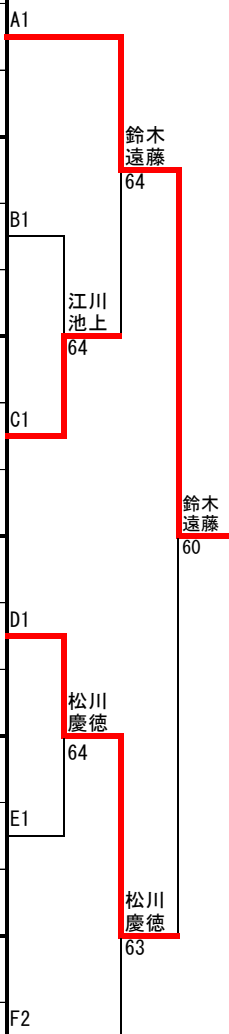

U18女子ダブルス

順位決定トーナメント

1位トーナメント

NO	Block No	選手名	1	2	3	勝敗	順位
1	A 1	鈴木舞耶 (ザペリオ)	○	○	○	2-0	1
2	A 2	遠藤瀬奈 (若松商)	×	○	○	1-1	2
3	A 3	新沼優花 (葵)	×	×	○	0-2	3
4	B 1	大村海空 (葵)	×	○	○	2-0	1
5	B 2	若菜美優 (葵)	×	×	×	0-2	3
6	B 3	三津間日菜 (葵)	×	○	○	1-1	2
7	C 1	平野木立 (葵)	×	○	○	2-0	1
8	C 2	島崎満美子 (葵)	×	×	○	1-1	2
9	C 3	永井亜依 (会津学鳳)	×	○	○	0-2	3
10	D 1	数本彩音 (会津学鳳)	×	○	○	2-0	1
11	D 2	鈴木麻央 (会津)	×	×	○	1-1	2
12	D 3	渡部菜穂子 (葵)	×	×	○	0-2	3
13	E 1	松川玲奈 (葵)	×	○	○	2-0	1
14	E 2	慶徳衣海 (会津工)	×	×	×	0-2	3
15	E 3	田中彩夏 (会津)	×	○	○	1-1	2
16	F 1	横田あすか (葵)	×	○	○	2-0	1
17	F 2	渡部瑠菜 (葵)	×	×	○	0-2	3
18	F 3	田中琉々夏 (葵)	×	○	○	1-1	2

3位決定戦

7	C 1	江川 亜美 (会津学鳳)	江川 池上
16	F 1	平塚 紀佳 (若松商)	64

5位決定戦

4	B 1	三津間 日菜 (葵)	三津間 平野
13	E 1	加藤 優衣 (会津)	64