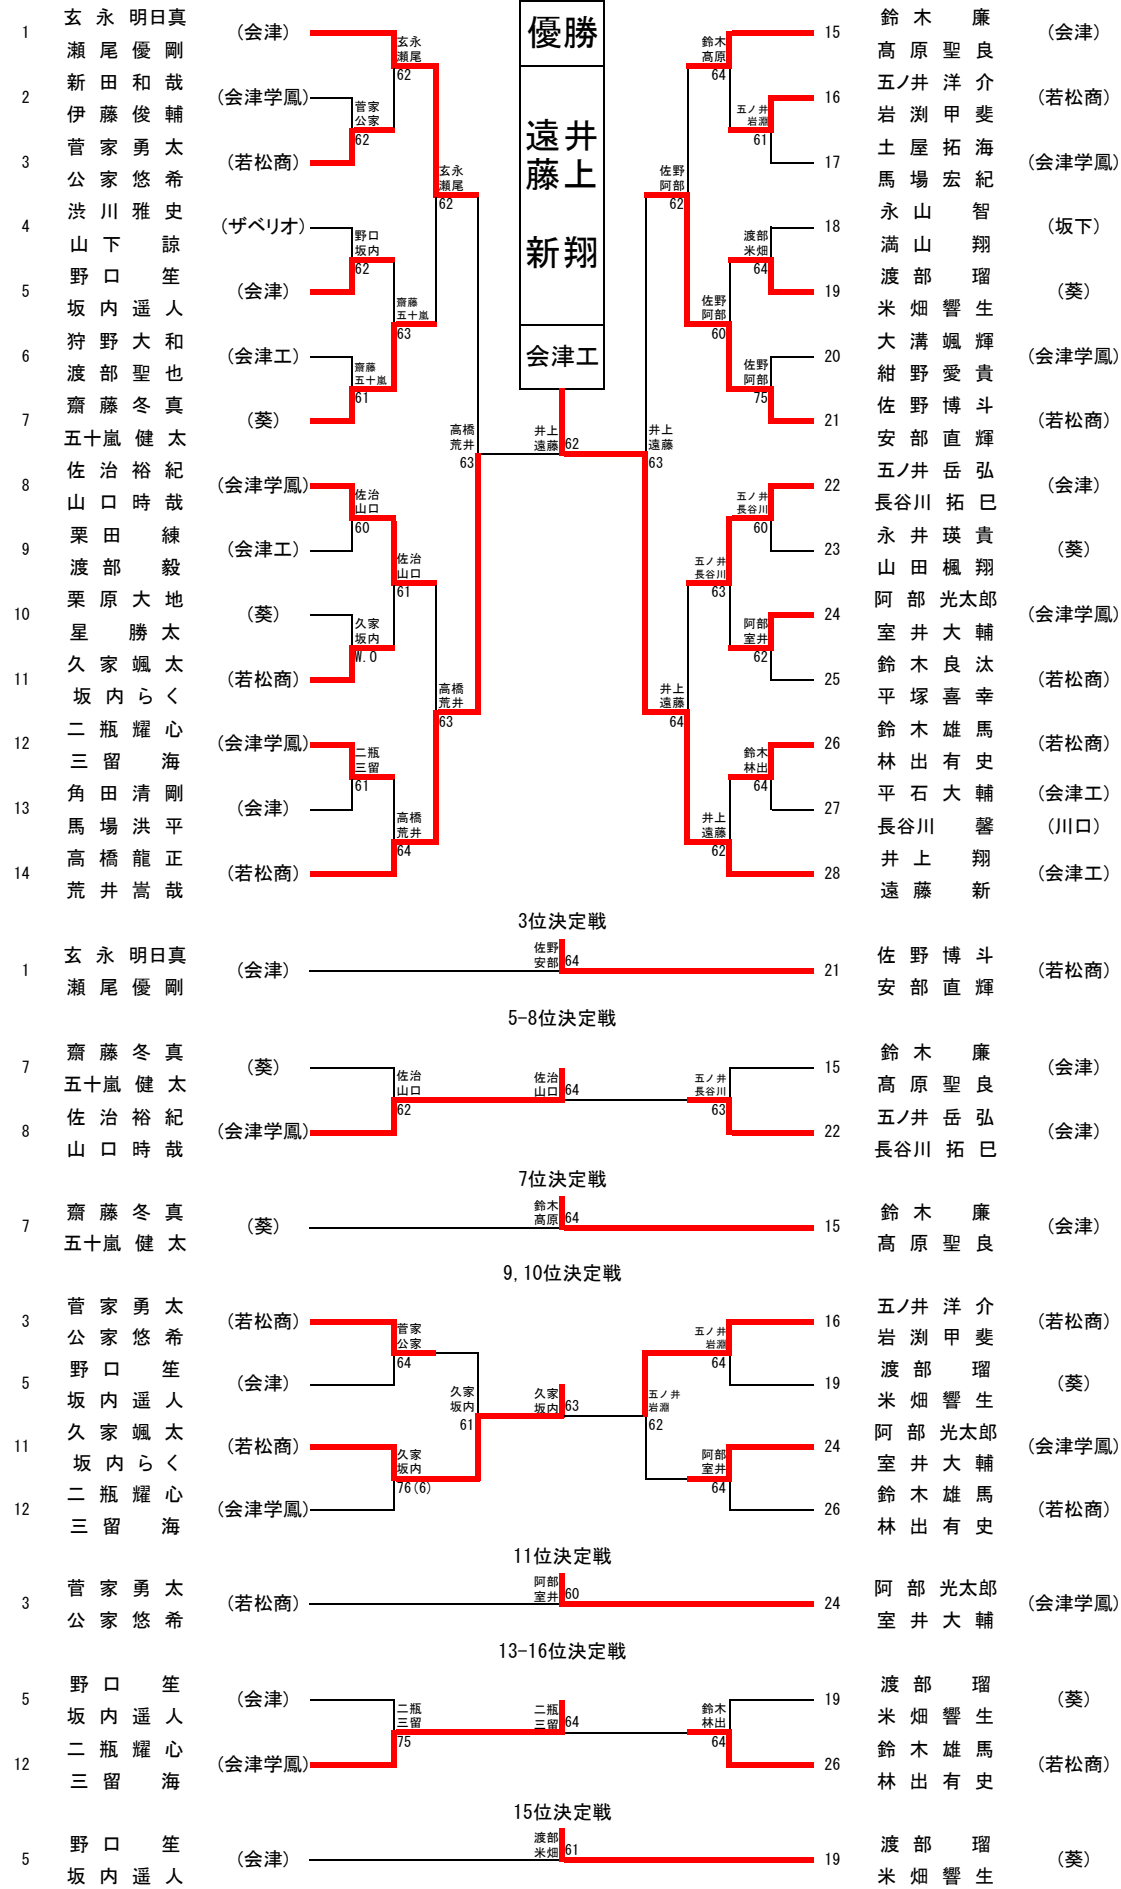

U18女子ダブルス

順位	選手名		学校名
1	鈴木 舞耶	遠藤 瀬奈	ザベリオ学園 高等学校
2	松川 玲奈	慶徳 衣海	葵 高等学校
3	江川 亜美	池上 真生	会津学鳳 高等学校
4	平塚 紀佳	星 結衣	若松商業 高等学校
5	三津間 日菜	平野 木立	葵 高等学校
6	加藤 優衣	鈴木 花梨	会津 高等学校
7	室井 志織莉	中川 陽菜	葵 高等学校
8	数本 彩音	鈴木 芽衣	会津学鳳 高等学校

U18男子シングルス

U18女子シングルス

3位決定戦

5-8位決定戦

7位決定戦

U16男子シングルス

順位決定トーナメント

1位トーナメント

決勝

海和 はな 若六中  佐藤 知紗希 若六中  76(3)

3位決定戦

皆川 華子 若六中  皆川 しづく 若六中  75

最終結果

1位	佐藤 知紗希	若六中
2位	海和 はな	若六中
3位	皆川 華子	若六中
4位	大島 憩	若六中

U18男子ダブルス

U18女子ダブルス

順位決定トーナメント

1位トーナメント

NO	Block No	選手名	1	2	3	勝敗	順位
1	A 1	鈴木舞耶 (ザペリオ)	○	○	○	2-0	1
2	A 2	遠藤瀬奈 (若松商)	×	○	○	1-1	2
3	A 3	新沼優花 (葵)	×	×	○	0-2	3
4	B 1	大村海空 (葵)	×	○	○	2-0	1
5	B 2	若菜美優 (葵)	×	×	×	0-2	3
6	B 3	三津間日菜 (葵)	×	○	○	1-1	2
7	C 1	平野木立 (葵)	×	○	○	2-0	1
8	C 2	島崎満美子 (葵)	×	×	○	1-1	2
9	C 3	永井亜依 (会津学鳳)	×	○	○	0-2	3
10	D 1	数本彩音 (会津学鳳)	×	○	○	2-0	1
11	D 2	鈴木麻央 (会津)	×	×	○	1-1	2
12	D 3	渡部菜穂子 (葵)	×	×	○	0-2	3
13	E 1	松川玲奈 (葵)	×	○	○	2-0	1
14	E 2	慶徳衣海 (会津工)	×	×	×	0-2	3
15	E 3	田中彩夏 (会津)	×	○	○	1-1	2
16	F 1	横田あすか (葵)	×	○	○	2-0	1
17	F 2	渡部瑠菜 (葵)	×	×	○	0-2	3
18	F 3	田中琉々夏 (葵)	×	○	○	1-1	2