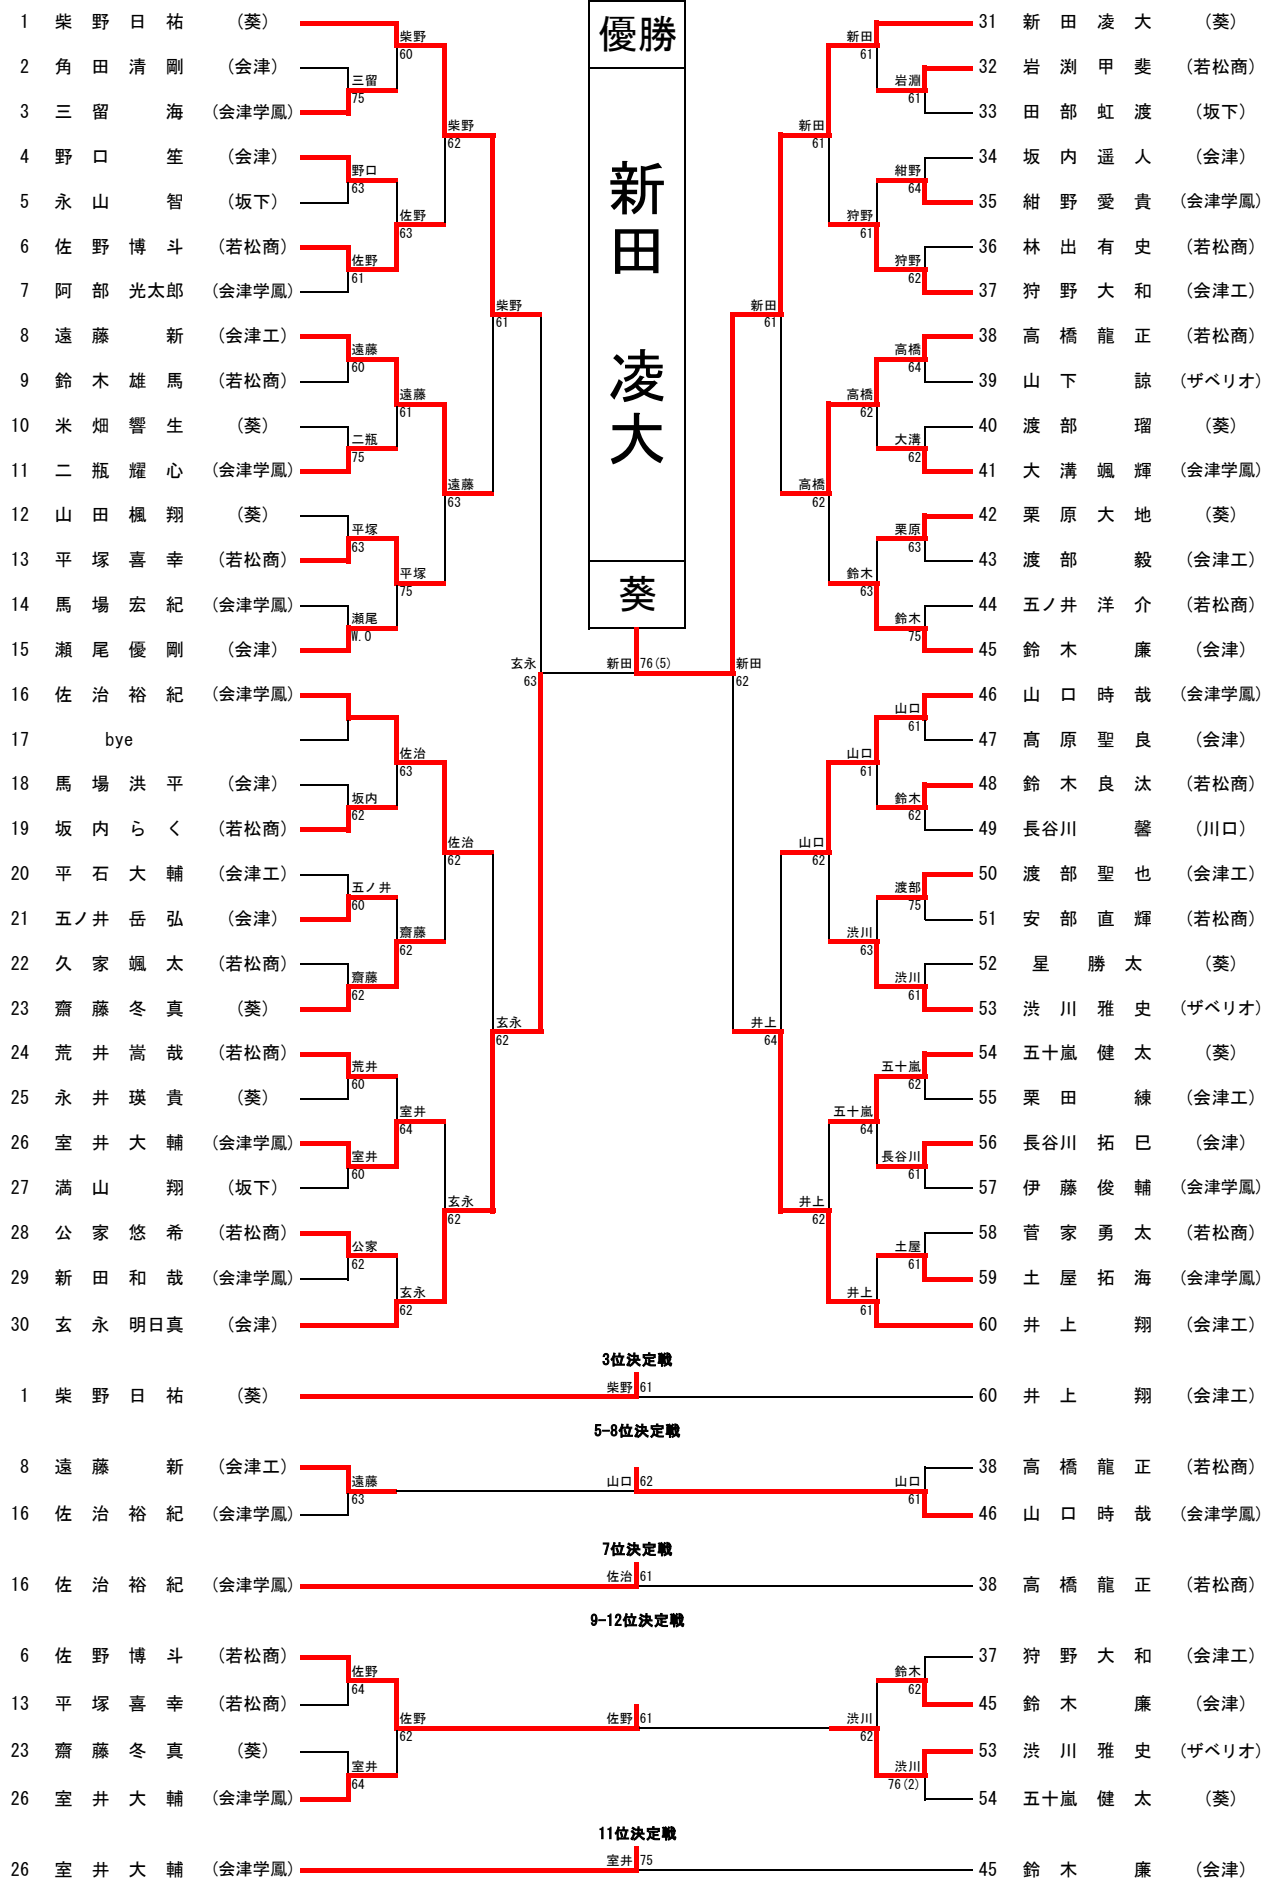

U18女子ダブルス

順位	選手名		学校名
1	鈴木 舞耶	遠藤 瀬奈	ザベリオ学園 高等学校
2	松川 玲奈	慶徳 衣海	葵 高等学校
3	江川 亜美	池上 真生	会津学鳳 高等学校
4	平塚 紀佳	星 結衣	若松商業 高等学校
5	三津間 日菜	平野 木立	葵 高等学校
6	加藤 優衣	鈴木 花梨	会津 高等学校
7	室井 志織莉	中川 陽菜	葵 高等学校
8	数本 彩音	鈴木 芽衣	会津学鳳 高等学校

※8位まで県大会出場、なお、池田剛希(会津工)・齋藤大生(会津)、柴野日祐・新田凌大(葵)は地区推薦で出場

U16男子ダブルス

順位	選手名		学校名
1	海和 大地	吉田 有樹	赤べこJr. GASC. TC
2	佐藤 朋希	長谷川 愛斗	若松商高 葵高
3	大友 一真	鈴木 博登	会津リトル 会津高

U16女子ダブルス

順位	選手名		学校名
1	大関 美悠	二瓶 陽菜	若松六中
2	石田 笙子	神 結花	葵高
3	荒川 美咲	山口 生葵	会津学鳳高 会津高

U18男子シングルス

U18女子シングルス

3位決定戦

5-8位決定戦

7位決定戦

U16男子シングルス

順位決定トーナメント

1位トーナメント