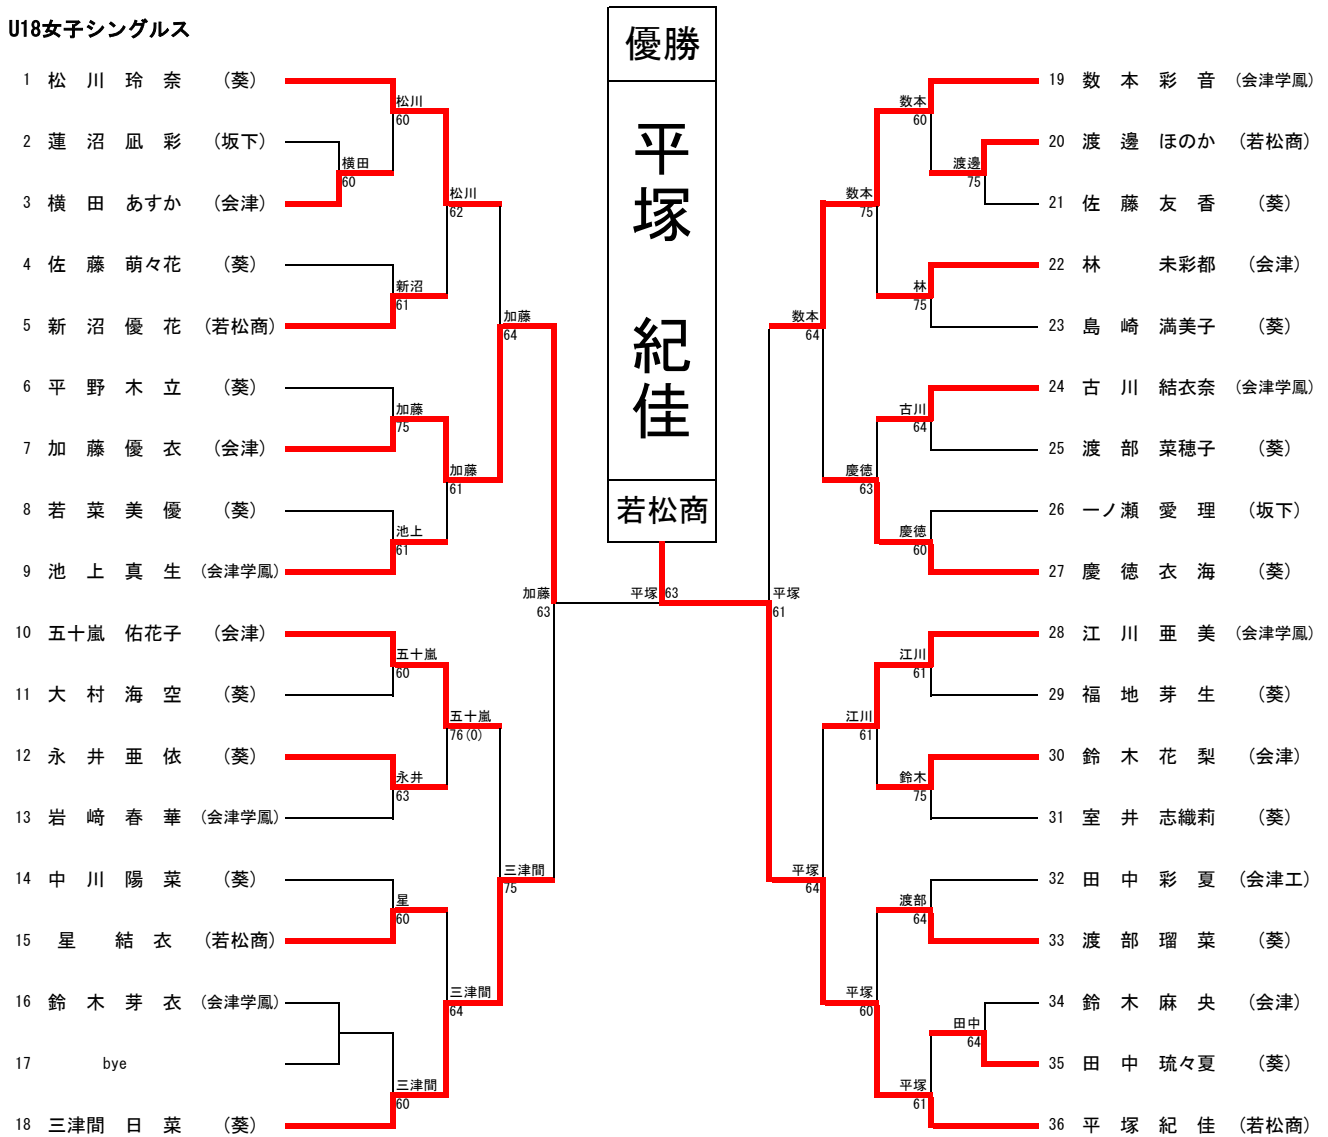

U18女子ダブルス

順位	選手名		学校名
1	鈴木 舞耶	遠藤 瀬奈	ザベリオ学園 高等学校
2	松川 玲奈	慶徳 衣海	葵 高等学校
3	江川 亜美	池上 真生	会津学鳳 高等学校
4	平塚 紀佳	星 結衣	若松商業 高等学校
5	三津間 日菜	平野 木立	葵 高等学校
6	加藤 優衣	鈴木 花梨	会津 高等学校
7	室井 志織莉	中川 陽菜	葵 高等学校
8	数本 彩音	鈴木 芽衣	会津学鳳 高等学校

※8位まで県大会出場、なお、池田剛希(会津工)・齋藤大生(会津)、柴野日祐・新田凌大(葵)は地区推薦で出場

U16男子ダブルス

順位	選手名		学校名
1	海和 大地	吉田 有樹	赤べこJr. GASC. TC
2	佐藤 朋希	長谷川 愛斗	若松商高 葵高
3	大友 一真	鈴木 博登	会津リトル 会津高

U16女子ダブルス

順位	選手名		学校名
1	大関 美悠	二瓶 陽菜	若松六中
2	石田 笙子	神 結花	葵高
3	荒川 美咲	山口 生葵	会津学鳳高 会津高

U18男子シングルス

U18女子シングルス

3位決定戦

5-8位決定戦

7位決定戦

U16男子シングルス

順位決定トーナメント

1位トーナメント