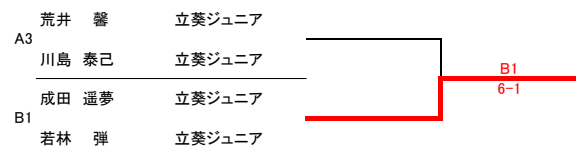

高校生 男子ダブルス

A			秋津 泰斗 海和 剛	青木 春陽 宇都木 響	鈴木 宗汰 佐藤 匠	勝敗	取得率	順位
1	秋津 泰斗 海和 剛	会津工業高校 会津リトルJr		6-1	2-6	1-1		2
2	青木 春陽 宇都木 響	会津学鳳高校 会津学鳳高校	1-6		3-6	0-2		3
3	鈴木 宗汰 佐藤 匠	会津高校 会津高校	6-2	6-3		2-0		1

B			公家 和哉 武田 大和	菅井 大雅 武藤 拓生	石田 大翔 田中 亨	白井 晏治 芳賀 太一	勝敗	取得率	順位
1	公家 和哉 武田 大和	会津学鳳高校 会津学鳳高校		3-6	6-4	6-4	2-1		2
2	菅井 大雅 武藤 拓生	会津学鳳高校 会津学鳳高校	6-3		6-3	7-6 (4)	3-0		1
3	石田 大翔 田中 亨	会津高校 会津高校	4-6	3-6		6-3	1-2		3
4	白井 晏治 芳賀 太一	葵高校 葵高校	4-6	6-7 (4)	3-6		0-3		4

決勝トーナメント

ジュニア 男子ダブルス

A			新田 幸統 古川 幸	高野 翔太 柏倉 大輝	荒井 馨 川島 泰己	勝敗	取得率	順位
1	新田 幸統 古川 幸	立葵ジュニア 立葵ジュニア		def	def			
2	高野 翔太 柏倉 大輝	立葵ジュニア 立葵ジュニア	def		7-5	1-0		1
3	荒井 馨 川島 泰己	立葵ジュニア 立葵ジュニア	def	5-7		0-1		2

B			成田 遥夢 若林 弾	後庵野 尊 坂内 創音	星 真紘 佐々木 智輝	五十嵐 慧和 小沼 蒼空	勝敗	取得率	順位
1	成田 遥夢 若林 弾	立葵ジュニア 立葵ジュニア		6-2	5-7	6-3	2-1		2
2	後庵野 尊 坂内 創音	立葵ジュニア 立葵ジュニア	2-6		1-6	2-6	0-3		4
3	星 真紘 佐々木 智輝	立葵ジュニア 立葵ジュニア	7-5	6-1		6-3	3-0		1
4	五十嵐 慧和 小沼 蒼空	立葵ジュニア 立葵ジュニア	3-6	6-2	3-6		1-2		3

決勝トーナメント

2位トーナメント