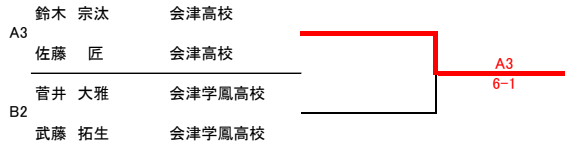

高校生 男子ダブルス

A			秋津 泰斗 海和 剛	青木 春陽 宇都木 響	鈴木 宗汰 佐藤 匠	勝敗	取得率	順位
1	秋津 泰斗 海和 剛	会津工業高校 会津リトルJr		6-1	2-6	1-1		2
2	青木 春陽 宇都木 響	会津学鳳高校 会津学鳳高校	1-6		3-6	0-2		3
3	鈴木 宗汰 佐藤 匠	会津高校 会津高校	6-2	6-3		2-0		1

B			公家 和哉 武田 大和	菅井 大雅 武藤 拓生	石田 大翔 田中 亨	白井 晏治 芳賀 太一	勝敗	取得率	順位
1	公家 和哉 武田 大和	会津学鳳高校 会津学鳳高校		3-6	6-4	6-4	2-1		2
2	菅井 大雅 武藤 拓生	会津学鳳高校 会津学鳳高校	6-3		6-3	7-6 (4)	3-0		1
3	石田 大翔 田中 亨	会津高校 会津高校	4-6	3-6		6-3	1-2		3
4	白井 晏治 芳賀 太一	葵高校 葵高校	4-6	6-7 (4)	3-6		0-3		4

決勝トーナメント