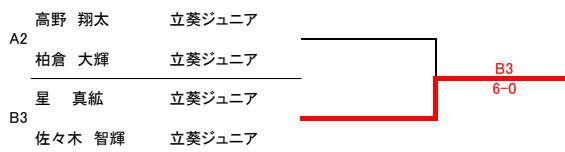

高校生 男子ダブルス

A			秋津 泰斗 海和 剛	青木 春陽 宇都木 響	鈴木 宗汰 佐藤 匠	勝敗	取得率	順位
1	秋津 泰斗 海和 剛	会津工業高校 会津リトルJr		6-1	2-6	1-1		2
2	青木 春陽 宇都木 響	会津学鳳高校 会津学鳳高校	1-6		3-6	0-2		3
3	鈴木 宗汰 佐藤 匠	会津高校 会津高校	6-2	6-3		2-0		1

B			公家 和哉 武田 大和	菅井 大雅 武藤 拓生	石田 大翔 田中 亨	白井 晏治 芳賀 太一	勝敗	取得率	順位
1	公家 和哉 武田 大和	会津学鳳高校 会津学鳳高校		3-6	6-4	6-4	2-1		2
2	菅井 大雅 武藤 拓生	会津学鳳高校 会津学鳳高校	6-3		6-3	7-6 (4)	3-0		1
3	石田 大翔 田中 亨	会津高校 会津高校	4-6	3-6		6-3	1-2		3
4	白井 晏治 芳賀 太一	葵高校 葵高校	4-6	6-7 (4)	3-6		0-3		4

決勝トーナメント

ジュニア 男子ダブルス

A			新田 幸統 古川 幸	高野 翔太 柏倉 大輝	荒井 馨 川島 泰己	勝敗	取得率	順位
1	新田 幸統 古川 幸	立葵ジュニア 立葵ジュニア		def	def			
2	高野 翔太 柏倉 大輝	立葵ジュニア 立葵ジュニア	def		7-5	1-0		1
3	荒井 馨 川島 泰己	立葵ジュニア 立葵ジュニア	def	5-7		0-1		2

B			成田 遥夢 若林 弾	後庵野 尊 坂内 創音	星 真紘 佐々木 智輝	五十嵐 慧和 小沼 蒼空	勝敗	取得率	順位
1	成田 遥夢 若林 弾	立葵ジュニア 立葵ジュニア		6-2	5-7	6-3	2-1		2
2	後庵野 尊 坂内 創音	立葵ジュニア 立葵ジュニア	2-6		1-6	2-6	0-3		4
3	星 真紘 佐々木 智輝	立葵ジュニア 立葵ジュニア	7-5	6-1		6-3	3-0		1
4	五十嵐 慧和 小沼 蒼空	立葵ジュニア 立葵ジュニア	3-6	6-2	3-6		1-2		3

決勝トーナメント

2位トーナメント