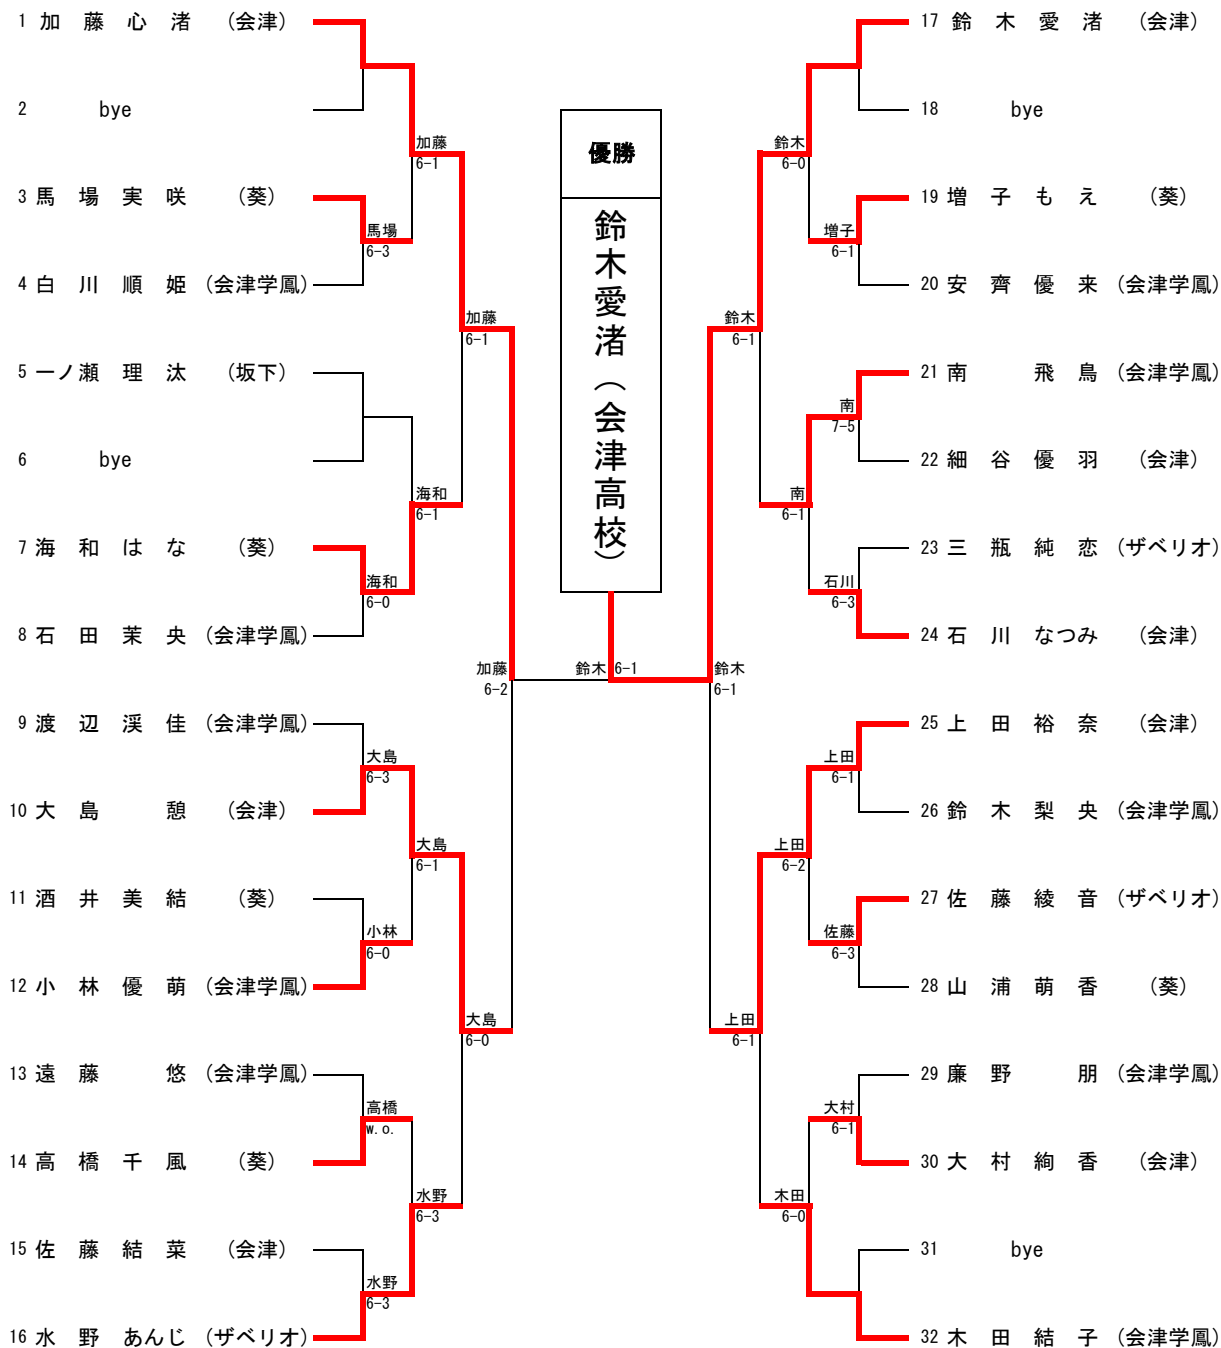

女子シングルス

※第6シードの数本(葵)が欠場となったため、リドローとした。

3位決定戦

5-8位決定戦

7位決定戦