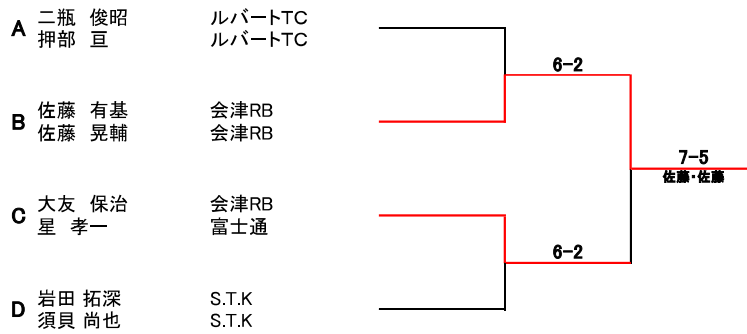

年齢別男子（45歳以上）				
1位	岡田 隆靖	ムーンボールTC	坂内 真隆	湯川ファイナルTC
2位	古川 昭一	てにす友の会	香坂 和幸	てにす友の会

一般女子				
1位	池田 真紀	ルバートTC	高橋 ひとみ	ルバートTC
2位	田崎 妃乃	会津リトル	渡辺 涼佳	会津リトル
3位	田崎 稟佳	会津リトル	田崎 奈々恵	AIZTC

一般男子の部

【決勝トーナメント】

【3位決定戦】

【2位トーナメント】