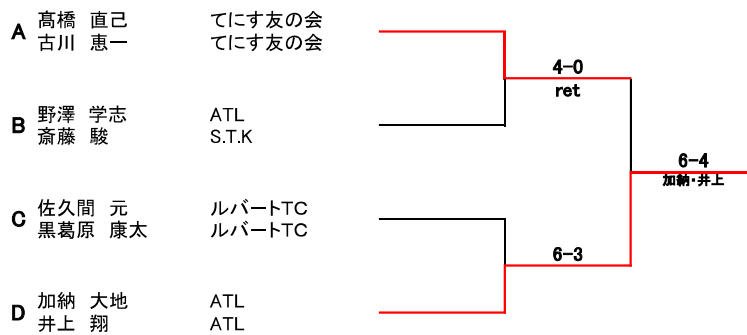

【3位トーナメント】

45歳以上男子の部

	氏名		1	2	3	勝敗	順位	
1	岡田 隆靖 坂内 真隆	ムーンボールTC 湯川ファイナルTC	/	6-0	6-2	2-0	1	
2	中村 実也 松沢 芳夫	ラケット倶楽部 ラケット倶楽部		0-6		1-6	0-2	3
3	古川 昭一 香坂 和幸	てにす友の会 てにす友の会		2-6	6-1		1-1	2

試合順 1-2、1-3、2-3