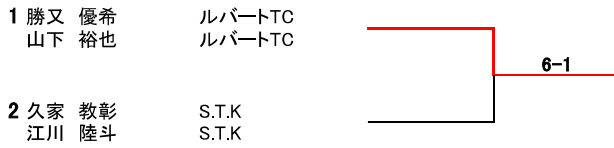

年齢別男子（45歳以上）				
1位	岡田 隆靖	ムーンボールTC	坂内 真隆	湯川ファイナルTC
2位	古川 昭一	てにす友の会	香坂 和幸	てにす友の会

一般女子				
1位	池田 真紀	ルバートTC	高橋 ひとみ	ルバートTC
2位	田崎 妃乃	会津リトル	渡辺 涼佳	会津リトル
3位	田崎 稟佳	会津リトル	田崎 奈々恵	AIZTC

一般男子の部

【決勝トーナメント】

【3位決定戦】

【2位トーナメント】