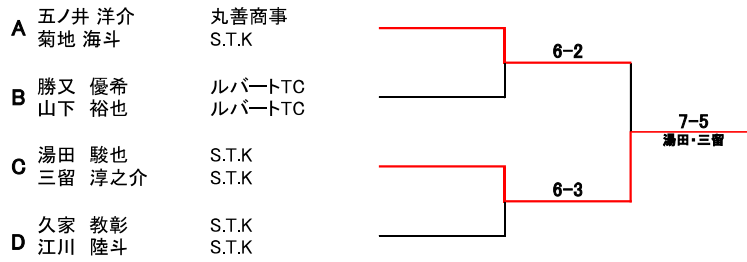

一般男子の部

【決勝トーナメント】