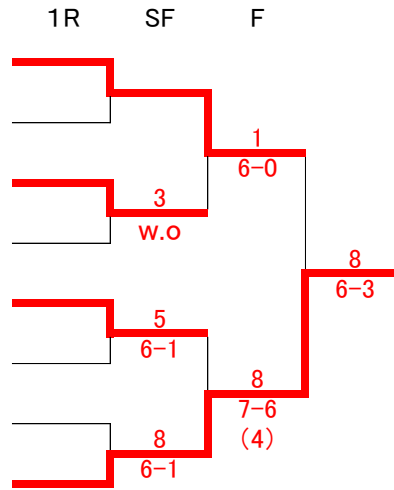

全会津総体入賞者

一般男子シングル

一般男子ダブルス

55歳ダブルス

45歳男子シングルス

45歳ダブルス

一般男子シングルス

シード	No.	氏名	所属	1R	2R	QF	SF	F
①	1	二瓶 俊昭	ルバートT.C			1 6-1		
	2	松沢 芳夫	ラケット倶楽部		2 6-3			
	3	入江 伸弥	フラワーTC				1 7-5	
	4	須貝 尚也	S.T.K			5 7-5		
	5	竹野 弘規	丸善商事					9 6-2
	6	湯田 駿也	S.T.K			6 6-1		
	7	富田 雄人	会津RB				9 6-4	
	8	井上 翔	ATL			9 6-3		
③~④	9	五ノ井 洋介	丸善商事					9 6-4
③~④	10	菊地 海斗	S.T.K			10 6-1		
	11	黒葛原 康太	ルバートT.C				10 6-1	
	12	井上 宏仁	S.T.K			13 6-2		
	13	大友 保治	会津RB					10 6-3
	14	江川 陸斗	S.T.K			14 7-5		
	15	星 孝一	富士通TC				17 7-6	
	16	横田 知明	会津RB			17 6-1	(6)	
②	17	穴澤 良平	S.T.K					

45歳以上 男子シングルス

シード	No.	氏名	所属
①	1	古川 恵一	てにす友の会
	2	bye	
	3	佐瀬 文博	ルバートT.C
	4	木島 寛	てにす友の会
	5	佐治 泰	てにす友の会
	6	坂内 真隆	湯川ファイナルTC
	7	中村 実也	ラケット倶楽部
②	8	高橋 直己	てにす友の会

55歳以上 男子シングルス

シード	No.	氏名	所属
①	1	一ノ坪 久蔵	てにす友の会
	2	岡田 隆靖	ムーンボール
	3	木村 一美	ルバートT.C
	4	池田 久幸	ルバートT.C
	5	古川 昭一	てにす友の会
②	6	湯浅 弘英	湯川ファイナルTC

一般男子ダブルス

シードNo.	氏名	所属	1R	QF	SF	F
① 1	菊地 海斗	S.T.K	—	—	—	—
	穴澤 良平	S.T.K				
2	bye					
3	井上 宏仁	S.T.K	—	4	6-2	—
	星 孝一	富士通TC				
4	井上 翔	ATL	—	6-4	—	1
	須貝 尚也	S.T.K				
5	二瓶 俊昭	ルバートT.C	—	6	—	6-3
	黒葛原 康太	ルバートT.C				
6	五ノ井 洋介	丸善商事	—	6-3	6	—
	大友 保治	会津RB				
7	横田 知明	会津RB	—	8	6-3	—
	富田 雄人	会津RB				
② 8	江川 陸斗	S.T.K	—	6-1	—	—
	湯田 駿也	S.T.K				