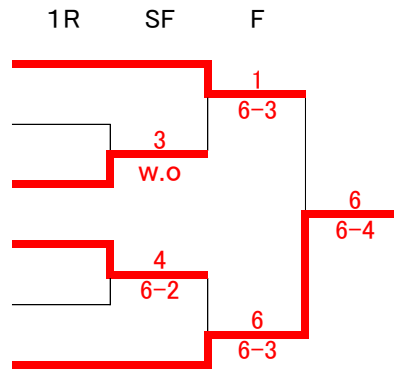

全会津総体入賞者

一般男子シングル

一般男子ダブルス

55歳ダブルス

45歳男子シングルス

45歳ダブルス

一般男子シングルス

シード	No.	氏名	所属	1R	2R	QF	SF	F
①	1	二瓶 俊昭	ルバートT.C			1 6-1		
	2	松沢 芳夫	ラケット倶楽部		2 6-3			
	3	入江 伸弥	フラワーTC				1 7-5	
	4	須貝 尚也	S.T.K			5 7-5		
	5	竹野 弘規	丸善商事					9 6-2
	6	湯田 駿也	S.T.K			6 6-1		
	7	富田 雄人	会津RB				9 6-4	
	8	井上 翔	ATL			9 6-3		
③~④	9	五ノ井 洋介	丸善商事					9 6-4
③~④	10	菊地 海斗	S.T.K			10 6-1		
	11	黒葛原 康太	ルバートT.C				10 6-1	
	12	井上 宏仁	S.T.K			13 6-2		
	13	大友 保治	会津RB					10 6-3
	14	江川 陸斗	S.T.K			14 7-5		
	15	星 孝一	富士通TC				17 7-6	
	16	横田 知明	会津RB			17 6-1	(6)	
②	17	穴澤 良平	S.T.K					

45歳以上 男子シングルス

シード	No.	氏名	所属
①	1	古川 恵一	てにす友の会
	2	bye	
	3	佐瀬 文博	ルバートT.C
	4	木島 寛	てにす友の会
	5	佐治 泰	てにす友の会
	6	坂内 真隆	湯川ファイナルTC
	7	中村 実也	ラケット倶楽部
②	8	高橋 直己	てにす友の会

55歳以上 男子シングルス

シード	No.	氏名	所属
①	1	一ノ坪 久蔵	てにす友の会
	2	岡田 隆靖	ムーンボール
	3	木村 一美	ルバートT.C
	4	池田 久幸	ルバートT.C
	5	古川 昭一	てにす友の会
②	6	湯浅 弘英	湯川ファイナルTC