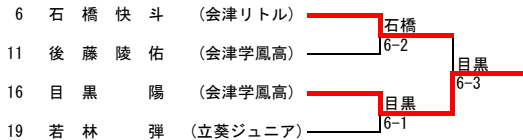

5-8位決定戦
(各ブロック2位)

本戦
(各ブロック1位)

NO		選手名 (学校名)	1	2	3	4	勝敗	順位
1	A1	海 和 は な (葵)	/	6-4	6-0		2-0	1
				○	○			
2	A2	佐 藤 結 菜 (会津)	4-6	/	6-0		1-1	2
			x		○			
3	A3	石 井 心 琴 (会津)	0-6	0-6	/		0-2	3
			x	x				
4	B1	小 林 優 萌 (会津学鳳)	/	6-2	6-1	6-2	3-0	1
				○	○	○		
5	B2	大 島 憩 (会津)	2-6	/	6-0	6-0	2-1	2
			x		○	○		
6	B3	中 川 美優花 (葵)	1-6	0-6	/	6-7(1)	0-3	4
			x	x		x		
7	B4	渡 部 楓 (若松商)	2-6	0-6	7-6(1)	/	1-2	3
			x	x	○			
8	C1	高 橋 千 風 (葵)	/	6-2	6-0	6-4	3-0	1
				○	○	○		
9	C2	安 齊 優 来 (会津学鳳)	2-6	/	1-6	5-7	0-3	4
			x		x	x		
10	C3	細 谷 優 羽 (会津)	0-6	6-1	/	6-2	2-1	2
			x	○		○		
11	C4	鈴 木 心 愛 (葵)	4-6	7-5	2-6	/	1-2	3
			x	○	x			
12	D1	上 田 裕 奈 (会津)	/	6-0	6-1	6-0	3-0	1
				○	○	○		
13	D2	鈴 木 梨 央 (会津学鳳)	0-6	/	6-2	6-1	2-1	2
			x		○	○		
14	D3	石 橋 汐 姫 (会津)	1-6	2-6	/	6-3	1-2	3
			x	x		○		
15	D4	仁 平 夏 帆 (葵)	0-6	1-6	3-6	/	0-3	4
			x	x	x			

3位決定戦

4	小 林 優 萌 (会津学鳳)	小林
8	高 橋 千 風 (葵)	6-3

7位決定戦

2	佐 藤 結 菜 (会津)	鈴木
13	鈴 木 梨 央 (会津学鳳)	6-2

9位決定戦 (各ブロック3位)

3	石 井 心 琴 (会津)	渡部
7	渡 部 楓 (若松商)	6-1
11	鈴 木 心 愛 (葵)	鈴木
14	石 橋 汐 姫 (会津)	6-2

U16男子シングルス

シード順: 1 海和 (会津リトル) 2 橋本 (会津学鳳高) 3~4 新田 (立葵) 松本 (会津工)
 5~8 長谷川 (会津リトル) 五十嵐 (立葵) 若林 (立葵) 石橋 (会津リトル)

※ 米谷海音はMUF6の結果より予選免除とする。

3位決定戦

5-8位決定戦

7位決定戦

9位決定戦

U16女子シングルス

NO	選手名 (所属クラブ)	1	2	3	4	勝敗	順位
1	A 1 舘内麻裕 (会津高)	/	6-0	6-0	6-0	3-0	1
			○	○	○		
2	A 2 上島心春 (葵高)	0-6	/	6-2	6-0	2-1	2
		×		○	○		
3	A 3 鈴木暁音 (葵高)	0-6	2-6	/	6-0	1-2	3
		×	×		○		
4	A 4 三國愛奈 (立葵ジュニア)	0-6	0-6	0-6	/	0-3	4
		×	×	×			
5	B 1 渡辺涼佳 (会津リトル)	/	6-4	6-0	■	2-0	1
			○	○			
6	B 2 飯塚彩加 (会津高)	4-6	/	6-2	■	1-1	2
		×		○			
7	B 3 折笠明子 (立葵ジュニア)	0-6	2-6	/	■	0-2	3
		×	×				

シード順：1 舘内 (会津高) 2 渡辺 (会津リトル)

※田崎妃は過去実績より予選免除とする。

決勝

3位決定戦

U14男子シングルス

シード順：1 大友 (会津リトル) 2 佐藤佑 (会津リトル)

3位決定戦

U14女子シングルス