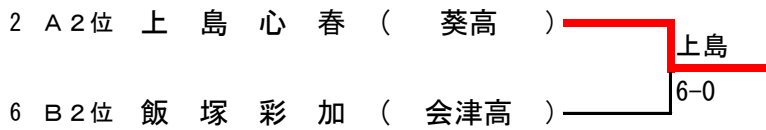

※ 米谷海音はMUF6の結果より予選免除とする。

3位決定戦

5-8位決定戦

7位決定戦

9位決定戦

U16女子シングルス

NO	選手名 (所属クラブ)	1	2	3	4	勝敗	順位
1	A 1 舘内麻裕 (会津高)	/	6-0	6-0	6-0	3-0	1
			○	○	○		
2	A 2 上島心春 (葵高)	0-6	/	6-2	6-0	2-1	2
		×		○	○		
3	A 3 鈴木暁音 (葵高)	0-6	2-6	/	6-0	1-2	3
		×	×		○		
4	A 4 三國愛奈 (立葵ジュニア)	0-6	0-6	0-6	/	0-3	4
		×	×	×			
5	B 1 渡辺涼佳 (会津リトル)	/	6-4	6-0	■	2-0	1
			○	○			
6	B 2 飯塚彩加 (会津高)	4-6	/	6-2	■	1-1	2
		×		○			
7	B 3 折笠明子 (立葵ジュニア)	0-6	2-6	/	■	0-2	3
		×	×				

シード順：1 舘内 (会津高) 2 渡辺 (会津リトル)

※田崎妃は過去実績より予選免除とする。

決勝

3位決定戦

U14男子シングルス

シード順：1 大友 (会津リトル) 2 佐藤佑 (会津リトル)

3位決定戦

U14女子シングルス