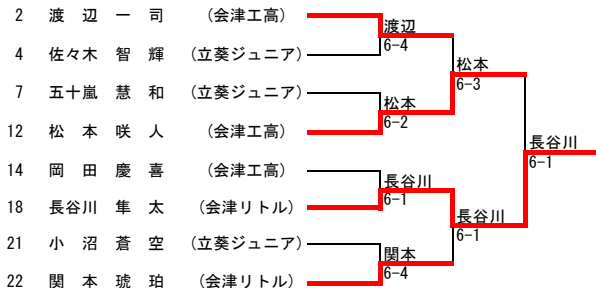

3位決定戦

4	小 林 優 萌 (会津学鳳)	小林
8	高 橋 千 風 (葵)	6-3

7位決定戦

2	佐 藤 結 菜 (会津)	鈴木
13	鈴 木 梨 央 (会津学鳳)	6-2

9位決定戦 (各ブロック3位)

3	石 井 心 琴 (会津)	渡部
7	渡 部 楓 (若松商)	6-1
11	鈴 木 心 愛 (葵)	鈴木
14	石 橋 汐 姫 (会津)	6-2

U16男子シングルス

シード順: 1 海和 (会津リトル) 2 橋本 (会津学鳳高) 3~4 新田 (立葵) 松本 (会津工)
 5~8 長谷川 (会津リトル) 五十嵐 (立葵) 若林 (立葵) 石橋 (会津リトル)

※ 米谷海音はMUF6の結果より予選免除とする。

3位決定戦

5-8位決定戦

7位決定戦

9位決定戦

U16女子シングルス

NO	選手名 (所属クラブ)	1	2	3	4	勝敗	順位
1	A 1 舘内麻裕 (会津高)	/	6-0	6-0	6-0	3-0	1
			○	○	○		
2	A 2 上島心春 (葵高)	0-6	/	6-2	6-0	2-1	2
		×		○	○		
3	A 3 鈴木暁音 (葵高)	0-6	2-6	/	6-0	1-2	3
		×	×		○		
4	A 4 三國愛奈 (立葵ジュニア)	0-6	0-6	0-6	/	0-3	4
		×	×	×			
5	B 1 渡辺涼佳 (会津リトル)	/	6-4	6-0	■	2-0	1
			○	○			
6	B 2 飯塚彩加 (会津高)	4-6	/	6-2	■	1-1	2
		×		○			
7	B 3 折笠明子 (立葵ジュニア)	0-6	2-6	/	■	0-2	3
		×	×				

シード順：1 舘内 (会津高) 2 渡辺 (会津リトル)

※田崎妃は過去実績より予選免除とする。

決勝

3位決定戦

U14男子シングルス

シード順：1 大友 (会津リトル) 2 佐藤佑 (会津リトル)

3位決定戦

U14女子シングルス