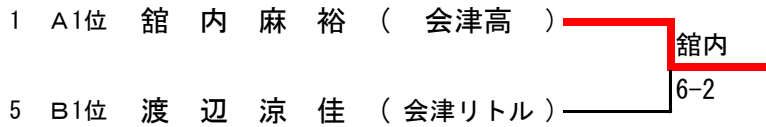

3位決定戦

4	小 林 優 萌 (会津学鳳)	小林
8	高 橋 千 風 (葵)	6-3

7位決定戦

2	佐 藤 結 菜 (会津)	鈴木
13	鈴 木 梨 央 (会津学鳳)	6-2

9位決定戦 (各ブロック3位)

3	石 井 心 琴 (会津)	渡部
7	渡 部 楓 (若松商)	6-1
11	鈴 木 心 愛 (葵)	鈴木
14	石 橋 汐 姫 (会津)	6-2

U16男子シングルス

シード順: 1 海和 (会津リトル) 2 橋本 (会津学鳳高) 3~4 新田 (立葵) 松本 (会津工)
 5~8 長谷川 (会津リトル) 五十嵐 (立葵) 若林 (立葵) 石橋 (会津リトル)

※ 米谷海音はMUF6の結果より予選免除とする。

3位決定戦

5-8位決定戦

7位決定戦

9位決定戦

U16女子シングルス

NO	選手名 (所属クラブ)	1	2	3	4	勝敗	順位
1	A 1 舘内麻裕 (会津高)	/	6-0	6-0	6-0	3-0	1
			○	○	○		
2	A 2 上島心春 (葵高)	0-6	/	6-2	6-0	2-1	2
		×		○	○		
3	A 3 鈴木暁音 (葵高)	0-6	2-6	/	6-0	1-2	3
		×	×		○		
4	A 4 三國愛奈 (立葵ジュニア)	0-6	0-6	0-6	/	0-3	4
		×	×	×			
5	B 1 渡辺涼佳 (会津リトル)	/	6-4	6-0	■	2-0	1
			○	○			
6	B 2 飯塚彩加 (会津高)	4-6	/	6-2	■	1-1	2
		×		○			
7	B 3 折笠明子 (立葵ジュニア)	0-6	2-6	/	■	0-2	3
		×	×				

シード順：1 舘内 (会津高) 2 渡辺 (会津リトル)

※田崎妃は過去実績より予選免除とする。

決勝

3位決定戦

U14男子シングルス

シード順：1 大友 (会津リトル) 2 佐藤佑 (会津リトル)

3位決定戦

U14女子シングルス