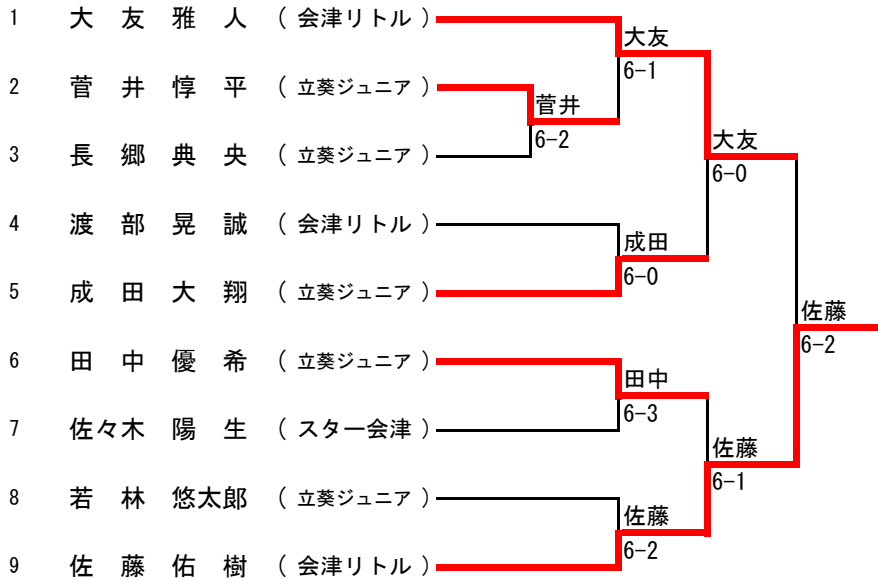

シード順：1 舘内 (会津高) 2 渡辺 (会津リトル)

※田崎妃は過去実績より予選免除とする。

決勝

3位決定戦

U14男子シングルス

シード順：1 大友 (会津リトル) 2 佐藤佑 (会津リトル)

3位決定戦

U14女子シングルス

予選リーグ

NO	選手名 (所属クラブ)	1	2	3	勝敗	順位
1	A 1 鈴木 讚来 (会津リトル)	○	6-2 ○	6-0 ○	2-0	1
2	A 2 山本 海夏 (会津リトル)	2-6 ×	○	6-4 ○	1-1	2
3	A 3 金野 りま (立葵ジュニア)	0-6 ×	4-6 ×	○	0-2	3
4	B 1 舘内 千裕 (会津リトル)	○	6-4 ○	6-2 ○	2-0	1
5	B 2 山本 海央 (会津リトル)	4-6 ×	○	6-0 ○	1-1	2
6	B 3 田代 瑠愛 (立葵ジュニア)	2-6 ×	0-6 ×	○	0-2	3