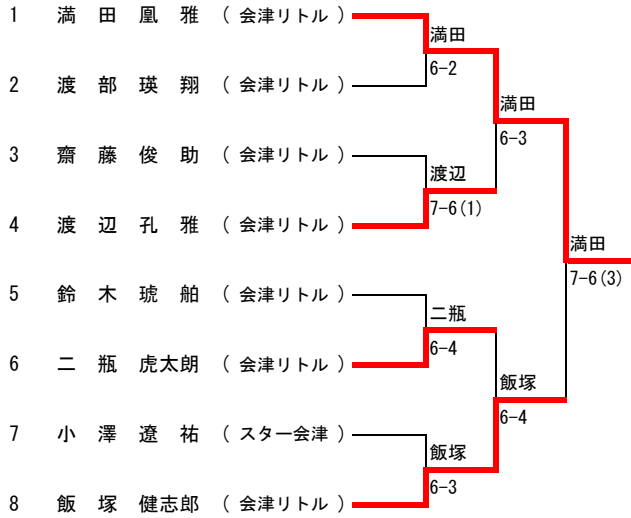

シード順：1 舘内 (会津高) 2 渡辺 (会津リトル)

※田崎妃は過去実績より予選免除とする。

決勝

3位決定戦

U14男子シングルス

シード順：1 大友 (会津リトル) 2 佐藤佑 (会津リトル)

3位決定戦

U14女子シングルス

予選リーグ

NO	選手名 (所属クラブ)	1	2	3	勝敗	順位
1	A 1 鈴木 讚来 (会津リトル)	○	6-2 ○	6-0 ○	2-0	1
2	A 2 山本 海夏 (会津リトル)	2-6 ×	○	6-4 ○	1-1	2
3	A 3 金野 りま (立葵ジュニア)	0-6 ×	4-6 ×	○	0-2	3
4	B 1 舘内 千裕 (会津リトル)	○	6-4 ○	6-2 ○	2-0	1
5	B 2 山本 海央 (会津リトル)	4-6 ×	○	6-0 ○	1-1	2
6	B 3 田代 瑠愛 (立葵ジュニア)	2-6 ×	0-6 ×	○	0-2	3

シード順：1 鈴木 (会津リトル) 2 舘内 (会津リトル)

※ 土田奈央は地区推薦として出場枠を付与する。

決勝

3位決定戦

U12男子シングルス

シード順：1 満田 (会津リトル) 2 飯塚 (会津リトル)

3位決定戦

U12女子シングルス

NO	選手名 (所属クラブ)	1	2	3	4	勝敗	順位
1	浅野 真 希 (会津リトル)		1-6 ×	6-1 ○	6-0 ○	2-1	2
2	串 淵 未 来 (会津リトル)	6-1 ○		6-0 ○	6-1 ○	3-0	1
3	浅野 真 穂 (会津リトル)	1-6 ×	0-6 ×		5-7 ×	0-3	4
4	富 田 步 (会津リトル)	0-6 ×	1-6 ×	7-5 ○		1-2	3

シード順：1 浅野真希 (会津リトル)