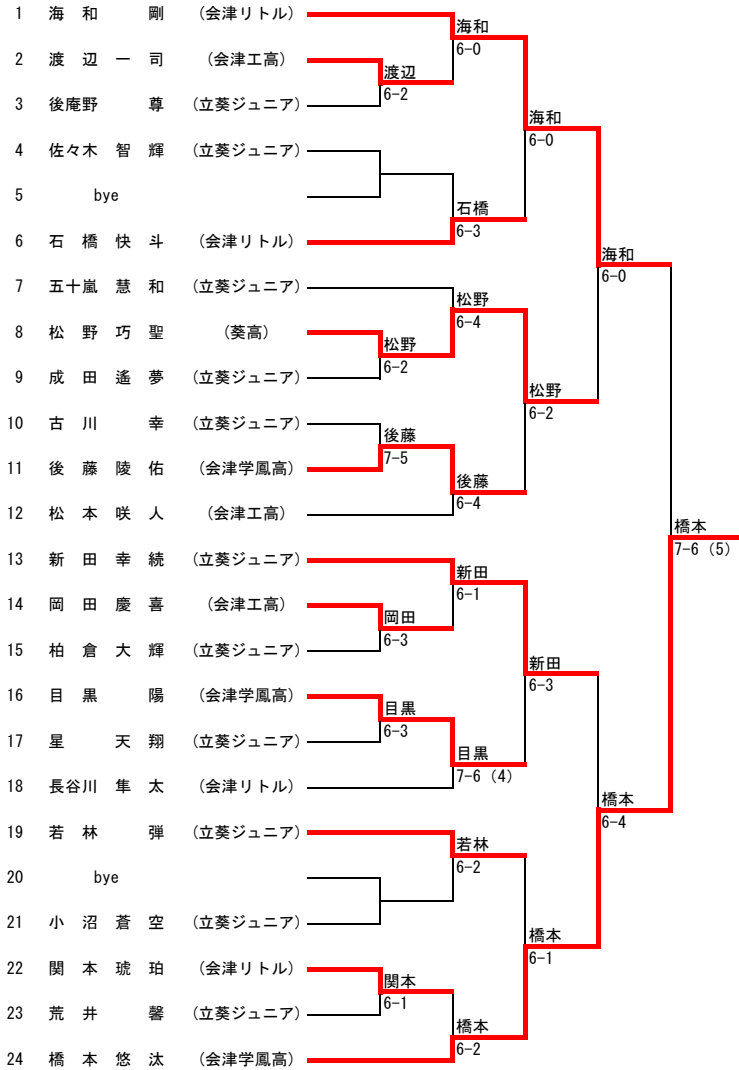

U18 男子シングルス

U18 女子シングルス

U16 男子シングルス

U16 女子シングルス

U14 男子シングルス

U14 女子および U12 男女シングルス

U18男子シングルス

U18女子シングルス

3位決定戦

4	小 林 優 萌 (会津学鳳)	小林
8	高 橋 千 風 (葵)	6-3

7位決定戦

2	佐 藤 結 菜 (会津)	鈴木
13	鈴 木 梨 央 (会津学鳳)	6-2

9位決定戦 (各ブロック3位)

3	石 井 心 琴 (会津)	渡部
7	渡 部 楓 (若松商)	6-1
11	鈴 木 心 愛 (葵)	鈴木
14	石 橋 汐 姫 (会津)	6-2

U16男子シングルス

シード順: 1 海和 (会津リトル) 2 橋本 (会津学鳳高) 3~4 新田 (立葵) 松本 (会津工)
 5~8 長谷川 (会津リトル) 五十嵐 (立葵) 若林 (立葵) 石橋 (会津リトル)