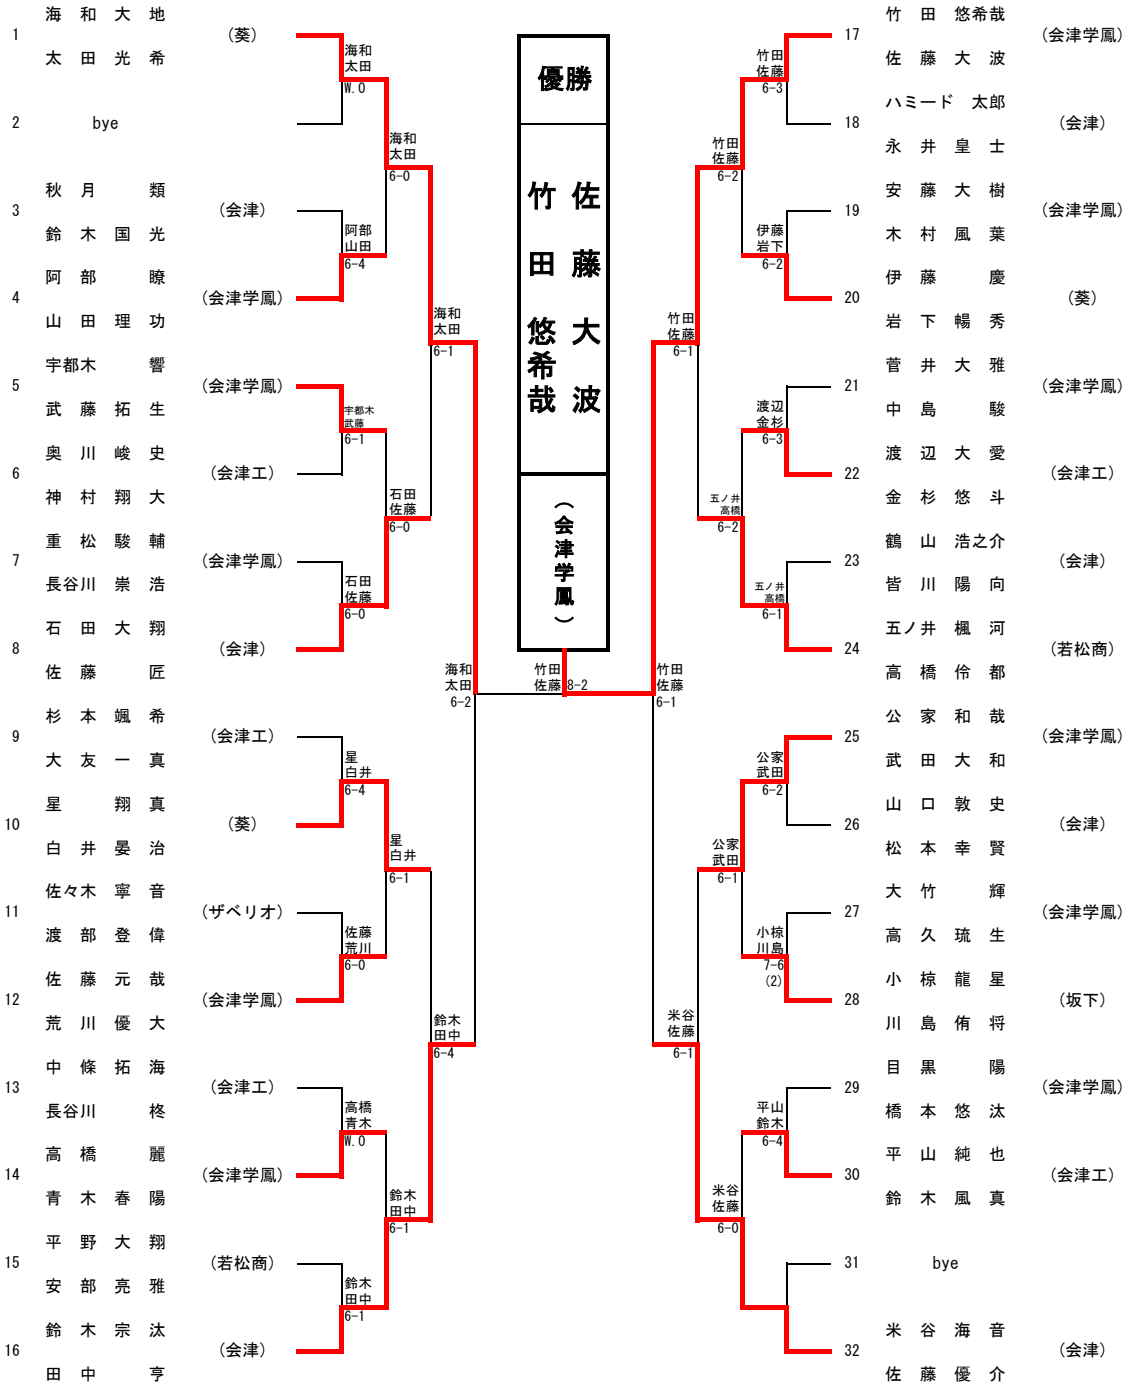

男子シングルス

女子シングルス

3位決定戦

5-8位決定戦

7位決定戦

男子ダブルス

3位決定戦

5-8位決定戦

7位決定戦

男子ダブルス

3位決定戦

5-8位決定戦

7位決定戦

女子ダブルス

- 1 鈴木 愛 渚
- 加藤 心 渚
- 2 bye
- 3 館内 麻 裕
- 飯塚 彩 加
- 4 石田 茉 央
- 木田 結 子
- 5 細谷 優 羽
- 佐藤 結 菜
- 6 馬場 実 咲
- 増子 も え
- 7 安齊 優 来
- 白川 順 姫
- 8 水野 あんじ
- 佐藤 綾 音

- 9 上田 裕 奈
- 大島 憩
- 10 渡部 楓
- 折笠 佳 子
- 11 数本 優 花
- 高橋 千 風
- 12 南 飛 鳥
- 小林 優 萌
- 13 大村 絢 香
- 石橋 汐 姫
- 14 鈴木 梨 央
- 渡辺 溪 佳
- 15 bye
- 16 海和 は な
- 山浦 萌 香