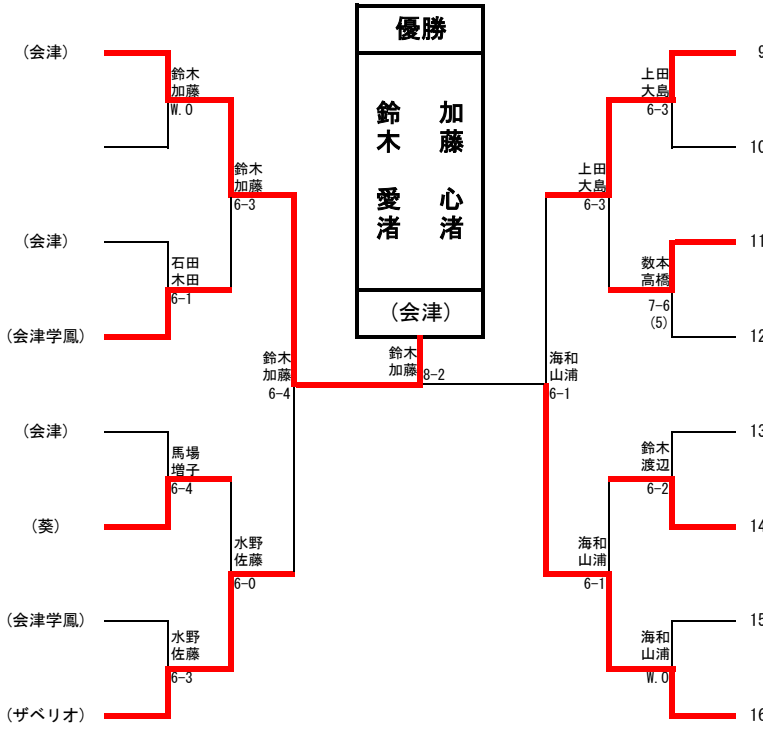

男子シングルス

女子シングルス

3位決定戦

5-8位決定戦

7位決定戦

男子ダブルス

3位決定戦

5-8位決定戦

7位決定戦

男子ダブルス

3位決定戦

5-8位決定戦

7位決定戦

女子ダブルス

- 1 鈴木 愛 渚
- 加藤 心 渚
- 2 bye
- 3 館内 麻 裕
- 飯塚 彩 加
- 4 石田 茉 央
- 木田 結 子
- 5 細谷 優 羽
- 佐藤 結 菜
- 6 馬場 実 咲
- 増子 も え
- 7 安齊 優 来
- 白川 順 姫
- 8 水野 あんじ
- 佐藤 綾 音

- 9 上田 裕 奈
- 大島 憩
- 10 渡部 楓
- 折笠 佳 子
- 11 数本 優 花
- 高橋 千 風
- 12 南 飛 鳥
- 小林 優 萌
- 13 大村 絢 香
- 石橋 汐 姫
- 14 鈴木 梨 央
- 渡辺 溪 佳
- 15 bye
- 16 海和 は な
- 山浦 萌 香