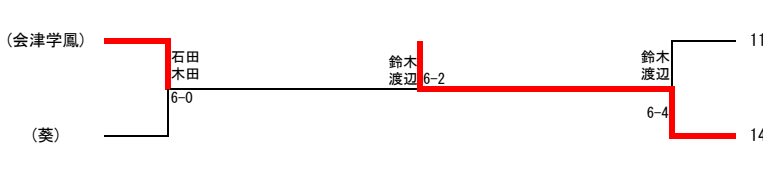

男子シングルス

女子シングルス

3位決定戦

5-8位決定戦

7位決定戦

男子ダブルス

3位決定戦

5-8位決定戦

3位決定戦

- 8 水野 あんじ
- 佐藤 綾 音

- 9 上田 裕 奈
- 大島 憩

5-8位決定戦

- 4 石田 茉 央
- 木田 結 子
- 6 馬場 実 咲
- 増子 も え

- 11 数本 優 花
- 高橋 千 風
- 14 鈴木 梨 央
- 渡辺 溪 佳

7位決定戦

- 6 馬場 実 咲
- 増子 も え