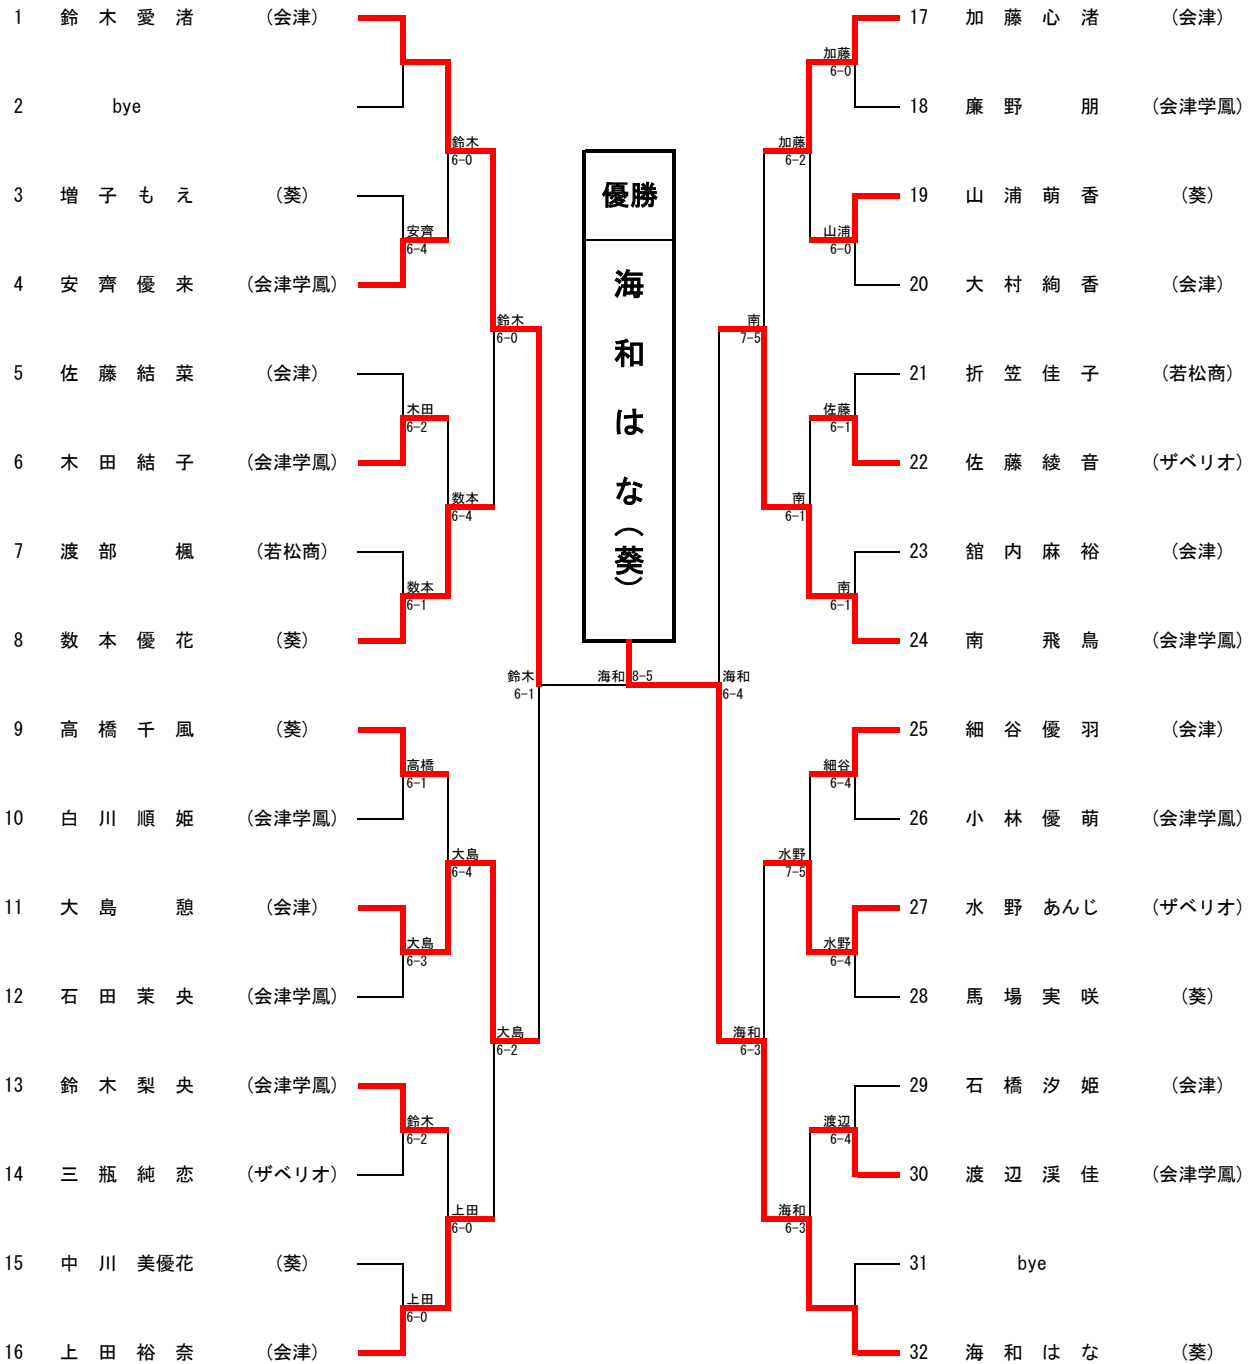

男子

	学校(選手)名	Score	学校(選手)名	学校(選手)名	Score	学校(選手)名	
1 R ①	会津学鳳	③ - 0	若松商	1 R ②	葵	② - 1	会津工
	D (公 家 和 哉)	⑥ - 4	(高 橋 伶 都)		D (太 田 光 希)	2 - ⑥	(大 友 一 真)
	(武 田 大 和)		(平 野 大 翔)		(伊 藤 慶)		(渡 辺 大 愛)
	S1 (佐 藤 大 波)	⑥ - 1	(五ノ井 楓 河)		S1 (海 和 大 地)	⑥ - 0	(中 條 拓 海)
	S2 (竹 田 悠 希 哉)	⑥ - 2	(安 部 亮 雅)		S2 (星 翔 真)	⑥ - 1	(杉 本 颯 希)
2 R ①	会津	③ - 0	若松商	2 R ②	会津学鳳	② - 1	葵
	D (石 田 大 翔)	⑥ - 2	(高 橋 伶 都)		D (竹 田 悠 希 哉)	⑥ - 2	(星 翔 真)
	(佐 藤 匠)		(平 野 大 翔)		(公 家 和 哉)		(白 井 晏 治)
	S1 (米 谷 海 音)	⑥ - 1	(五ノ井 楓 河)		S1 (佐 藤 大 波)	4 - ⑥	(海 和 大 地)
	S2 (鈴 木 宗 汰)	⑥ - 1	(安 部 亮 雅)		S2 (武 藤 拓 生)	⑥ - 3	(太 田 光 希)
3 R ①	会津	② - 1	会津工	3 R ②	葵	② - 1	若松商
	D (鈴 木 宗 汰)	⑥ - 3	(中 條 拓 海)		D (星 翔 真)	2 - ⑥	(五ノ井 楓 河)
	(田 中 亨)		(渡 辺 大 愛)		(白 井 晏 治)		(平 野 大 翔)
	S1 (石 田 大 翔)	2 - ⑥	(大 友 一 真)		S1 (海 和 大 地)	⑥ - 0	(安 部 亮 雅)
	S2 (佐 藤 匠)	⑥ - 1	(杉 本 颯 希)		S2 (太 田 光 希)	⑥ - 2	(高 橋 伶 都)
4 R ①	会津	1 - ②	葵	4 R ②	会津学鳳	② - 1	会津工
	D (鈴 木 宗 汰)	5 - ⑦	(太 田 光 希)		D (公 家 和 哉)	⑥ - 1	(中 條 拓 海)
	(田 中 亨)		(白 井 晏 治)		(武 田 大 和)		(渡 辺 大 愛)
	S1 (米 谷 海 音)	3 - ⑥	(海 和 大 地)		S1 (佐 藤 大 波)	1 - ⑥	(大 友 一 真)
	S2 (石 田 大 翔)	⑥ - 1	(星 翔 真)		S2 (竹 田 悠 希 哉)	⑥ - 2	(杉 本 颯 希)
5 R ①	会津	② - 1	会津学鳳	5 R ②	会津工	② - 1	若松商
	D (石 田 大 翔)	⑥ - 2	(公 家 和 哉)		D (杉 本 颯 希)	6 (3) ⑦	(高 橋 伶 都)
	(佐 藤 匠)		(武 田 大 和)		(渡 辺 大 愛)		(平 野 大 翔)
	S1 (米 谷 海 音)	⑥ - 2	(佐 藤 大 波)		S1 (大 友 一 真)	⑥ - 1	(五ノ井 楓 河)
	S2 (鈴 木 宗 汰)	2 - ⑥	(竹 田 悠 希 哉)		S2 (中 條 拓 海)	⑥ - 4	(安 部 亮 雅)

男子シングルス

女子シングルス

3位決定戦

5-8位決定戦

7位決定戦

男子ダブルス

3位決定戦

5-8位決定戦