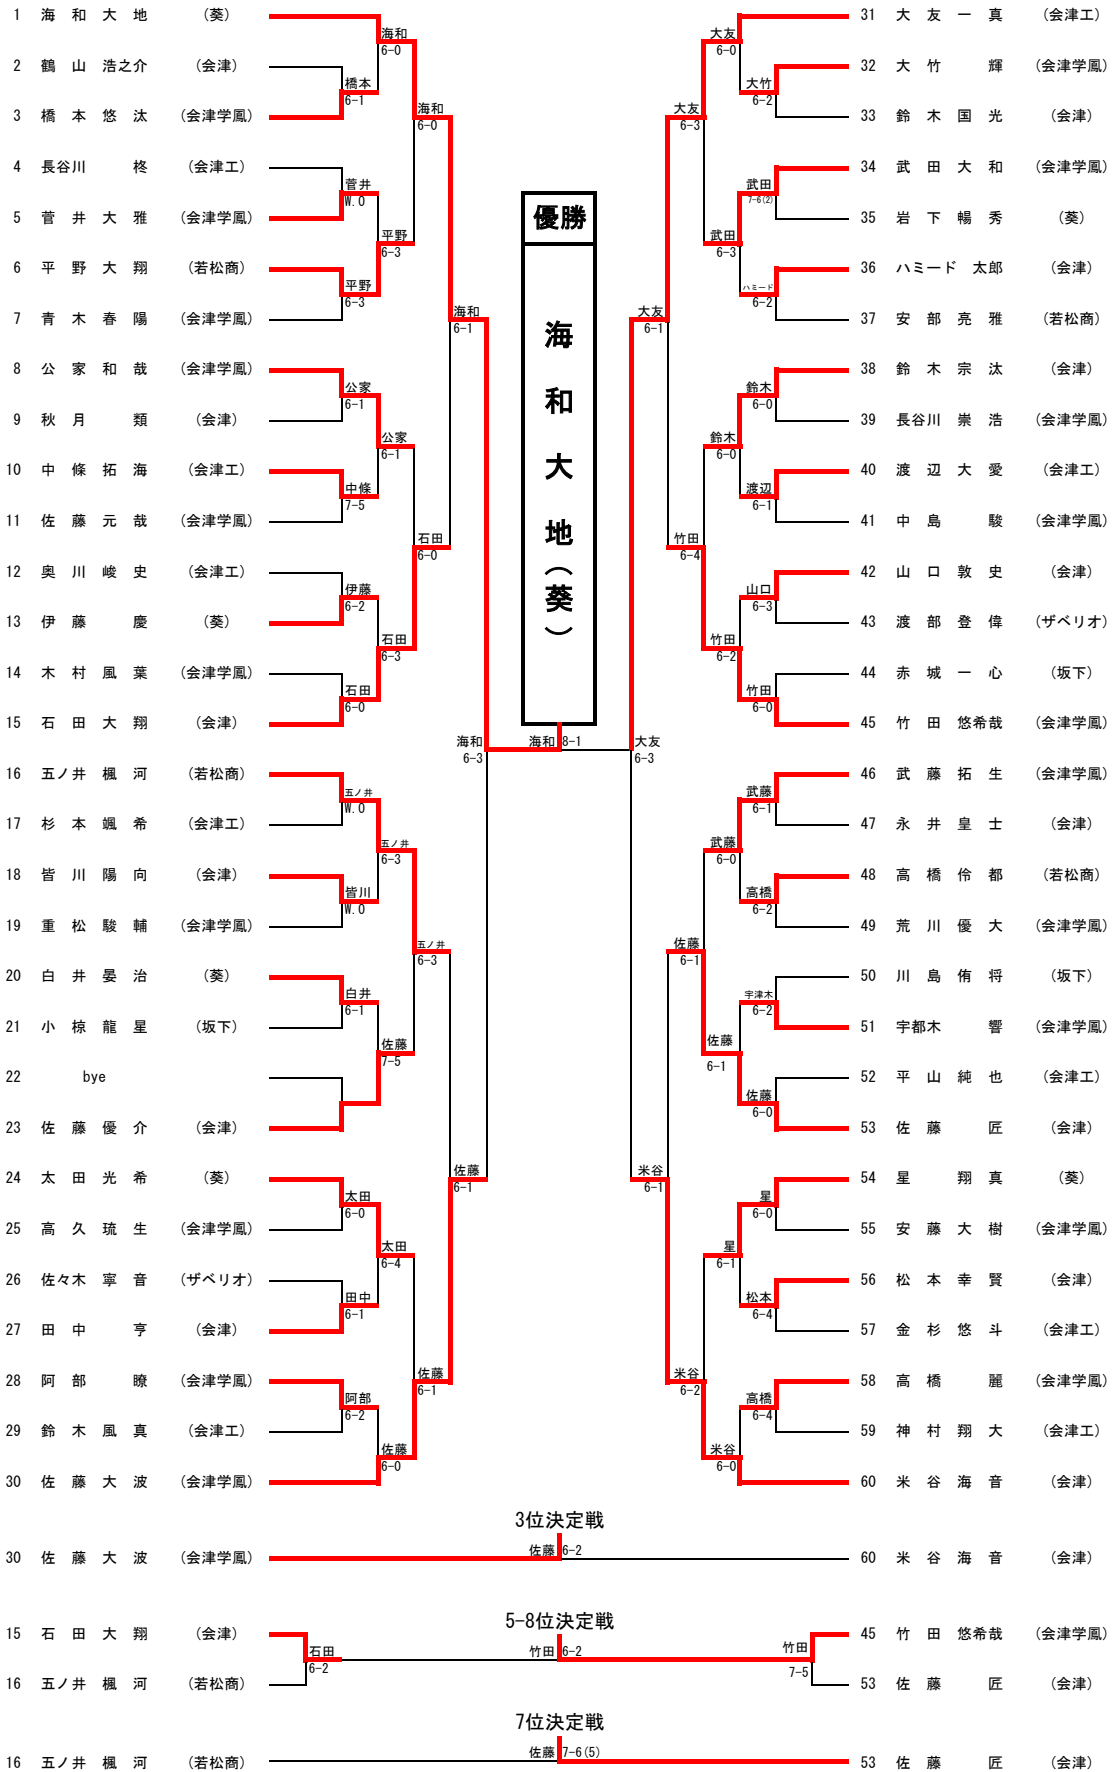

※1,2,3位は勝数, ゲーム取得率による

女子団体戦		会津	葵	会津学鳳			勝敗	勝数	ゲーム取得率	順位
会津	勝敗		② - 1	② - 1			2-0	4		1
	D		⑥ - 2	6 (6) 7						
	S 1		4 - 6	⑥ - 2						
	S 2		⑥ - 2	⑥ - 2						
葵	勝敗	1 - 2		1 - 2			0-2	2		3
	D	2 - 6		2 - 6						
	S 1	⑥ - 4		⑦ (4) 6						
	S 2	2 - 6		0 - 6						
会津学鳳	勝敗	1 - 2	② - 1				1-1	3		2
	D	⑦ (6) 6	⑥ - 2							
	S 1	2 - 6	⑥ (4) 7							
	S 2	2 - 6	⑥ - 0							

男子シングルス

女子シングルス

3位決定戦

5-8位決定戦

7位決定戦

男子ダブルス

3位決定戦

5-8位決定戦