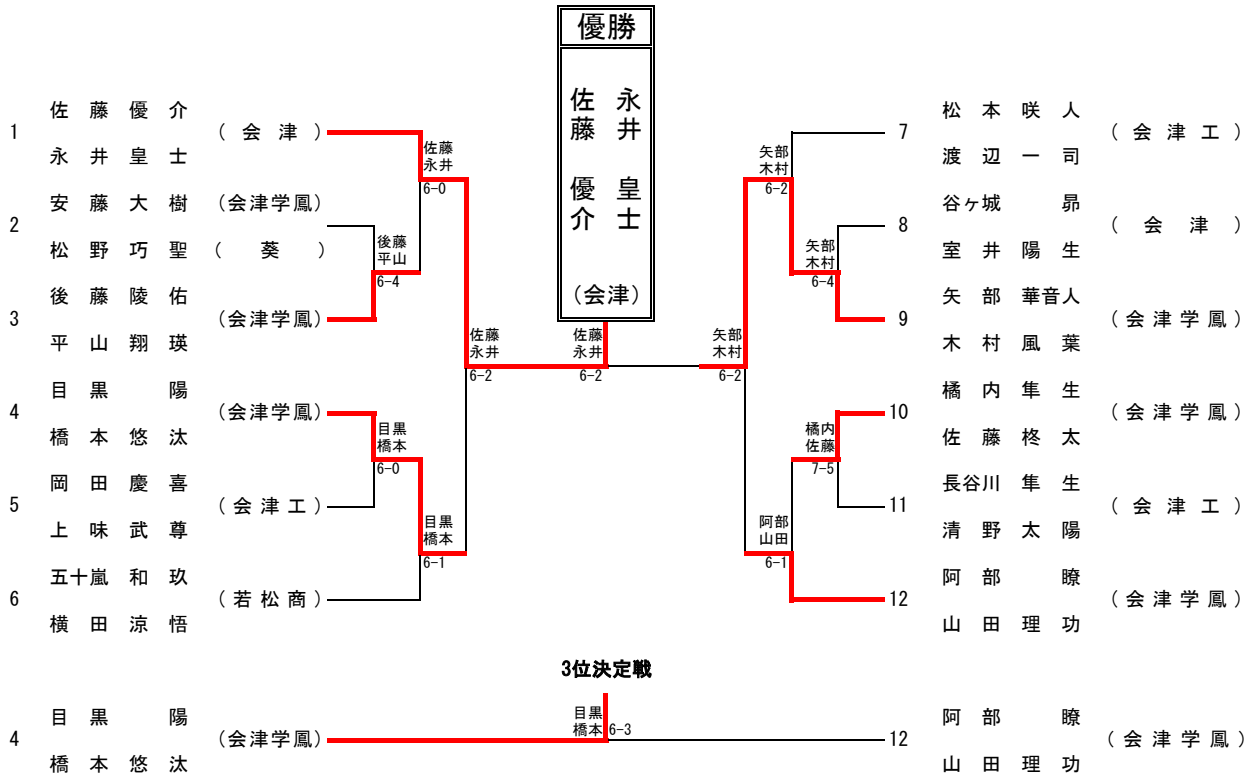

3位決定戦

B 4 中川美優花 (葵) ———— 石橋
D 1 石橋汐姫 (会津) ———— 6-1

折笠

6-4

館内

6-0

館内

6-3

優勝

館内
麻裕 (会津)

II部男子ダブルス

II部女子ダブルス

予選リーグ

	選手名	学校名	1	2	3	4	勝	敗	順位
1	A 1 折笠佳子 渡部楓	(若松商)	/	6 0	6 1	[Shaded]	2	0	1
				○	○				
2	A 2 室井椎名 星百華	(葵)	0 6	/	6 2	[Shaded]	1	1	2
			×		○				
3	A 3 飯塚彩加 石井心琴	(会津)	1 6	2 6	/	[Shaded]	0	2	3
			×	×					
4	B 1 石橋汐姫 館内麻裕	(会津)	/	7 5	6 2	6 2	3	0	1
				○	○	○			
5	B 2 鈴木心愛 中川美優花	(葵)	5 7	/	6 4	6 4	2	1	2
			×		○	○			
6	B 3 赤城舞桜 鈴木暁音	(葵)	2 6	4 6	/	6 4	1	2	3
			×	×		○			
7	B 4 仁平夏帆 泉沢実咲	(葵)	2 6	4 6	4 6	/	0	3	4
			×	×	×				