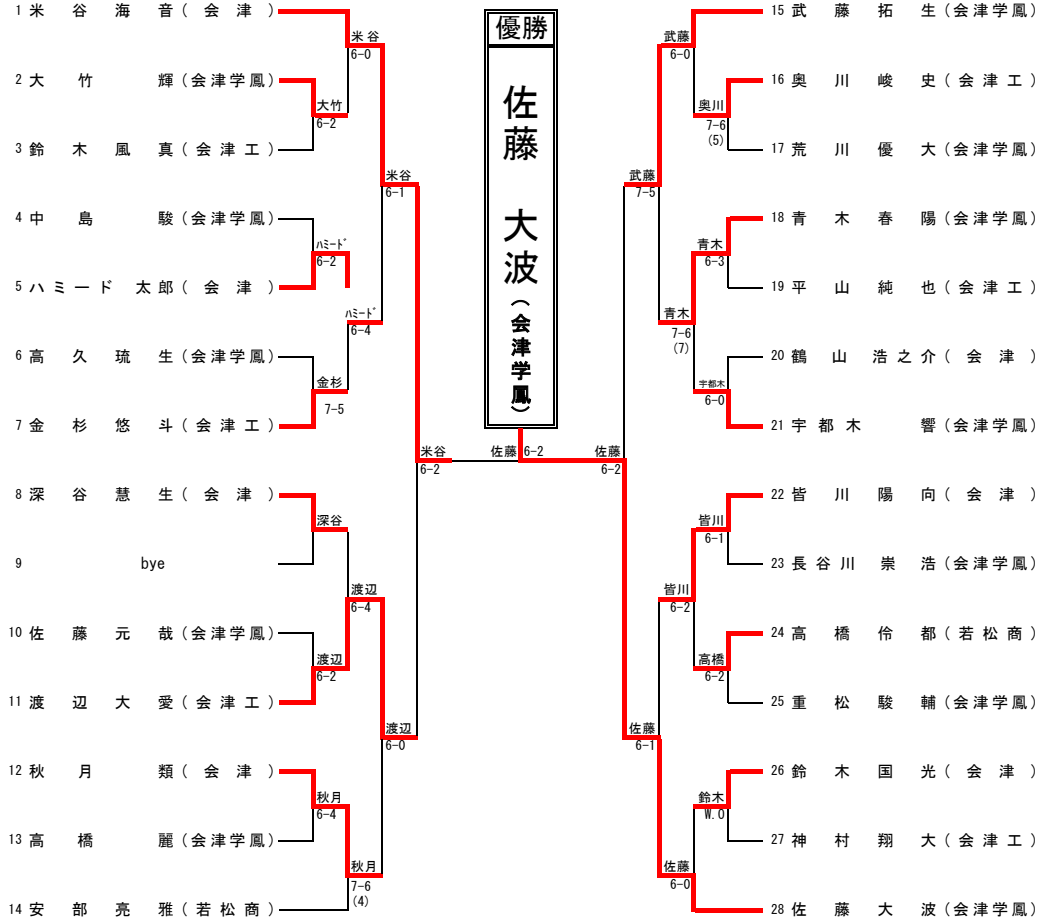

I 部女子ダブルス

1位	上田裕奈 大島 颯	(会津)
2位	海和はな 山浦萌香	(葵)
3位	南 飛鳥 小林優萌	(会津学鳳)
3位	鈴木梨央 渡辺 溪佳	(会津学鳳)

II 部男子シングルス

1位	佐藤優介	(会津)
2位	松本咲人	(会津工)
3位	木村風葉	(会津学鳳)
3位	谷ヶ城 昂	(会津)

II 部女子シングルス

1位	舘内麻裕	(会津)
2位	折笠佳子	(若松商)
3位	石橋汐姫	(会津)
3位	中川美優花	(葵)

II 部男子ダブルス

1位	佐藤優介 永井皇士	(会津)
2位	矢部華音人 木村風葉	(会津学鳳)
3位	目黒 陽 橋本悠汰	(会津学鳳)
3位	阿部 瞭 山田理功	(会津学鳳)

II 部女子ダブルス

1位	石橋汐姫 舘内麻裕	(会津)
2位	折笠佳子 渡部 楓	(若松商)
3位	鈴木心愛 中川美優花	(葵)
3位	室井椎名 星 百華	(葵)

I 部男子シングルス

3位決定戦

5-8位決定戦

7位決定戦