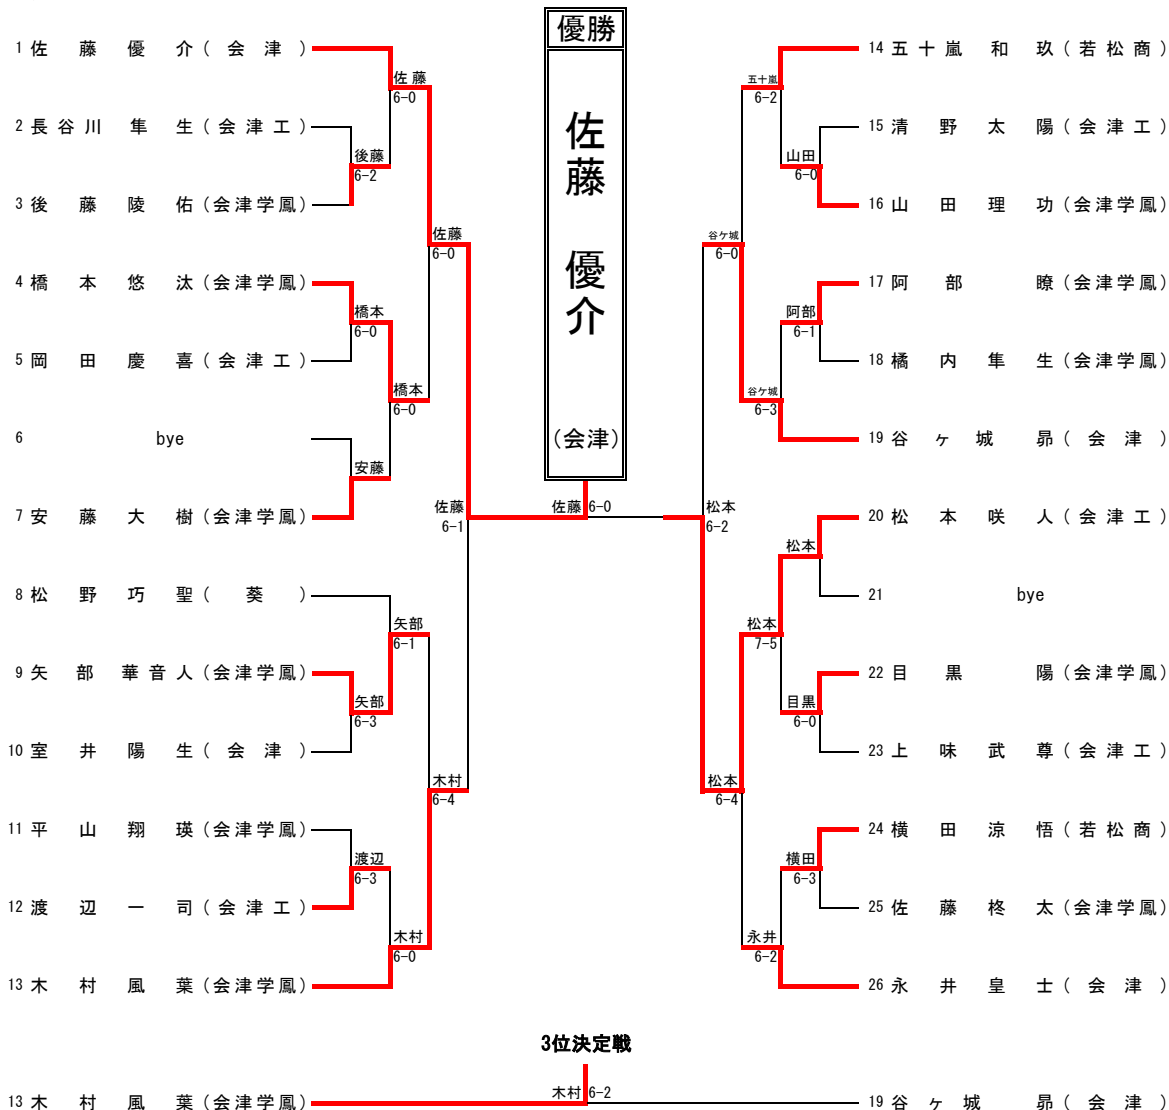

II部男子シングルス

II部女子シングルス

予選リーグ

	選手名	学校名	1	2	3	4	勝	敗	順位
1	A 1	折笠佳子 (若松商)		6 2 ○	6 1 ○		2	0	1
2	A 2	星百華 (葵)	2 6 ×		6 0 ○		1	1	2
3	A 3	石井心琴 (会津)	1 6 ×	0 6 ×			0	2	3
4	B 1	渡部楓 (若松商)		6 3 ○	7 6(4) ○	4 6 ×	2	1	2
5	B 2	飯塚彩加 (会津)	3 6 ×		3 6 ×	6 3 ○	1	2	4
6	B 3	鈴木心愛 (葵)	6(4) 7 ×	6 3 ○		3 6 ×	1	2	3
7	B 4	中川美優花 (葵)	6 4 ○	3 6 ×	6 3 ○		2	1	1
8	C 1	館内麻裕 (会津)		6 1 ○	6 3 ○	6 2 ○	3	0	1
9	C 2	赤城舞桜 (葵)	1 6 ×		6 3 ○	6 4 ○	2	1	2
10	C 3	仁平夏帆 (葵)	3 6 ×	3 6 ×		6 4 ○	1	2	3
11	C 4	鈴木暁音 (葵)	2 6 ×	4 6 ×	4 6 ×		0	3	4
12	D 1	石橋汐姫 (会津)		W.O ○	6 1 ○		2	0	1
13	D 2	室井椎名 (葵)	W.O ×		3 6 ×		0	2	3
14	D 3	泉沢実咲 (葵)	1 6 ×	6 3 ○			1	1	2

3位決定戦

B 4 中川美優花 (葵) ———— 石橋
D 1 石橋汐姫 (会津) ———— 6-1

折笠

6-4

館内

6-0

館内

6-3

優勝

館内
麻裕 (会津)