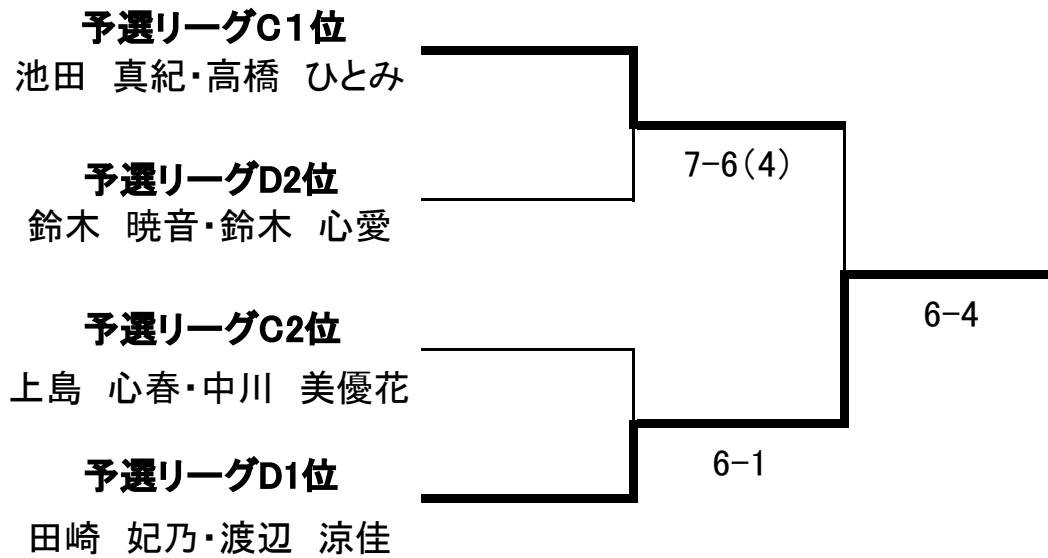

女子A決勝トーナメント