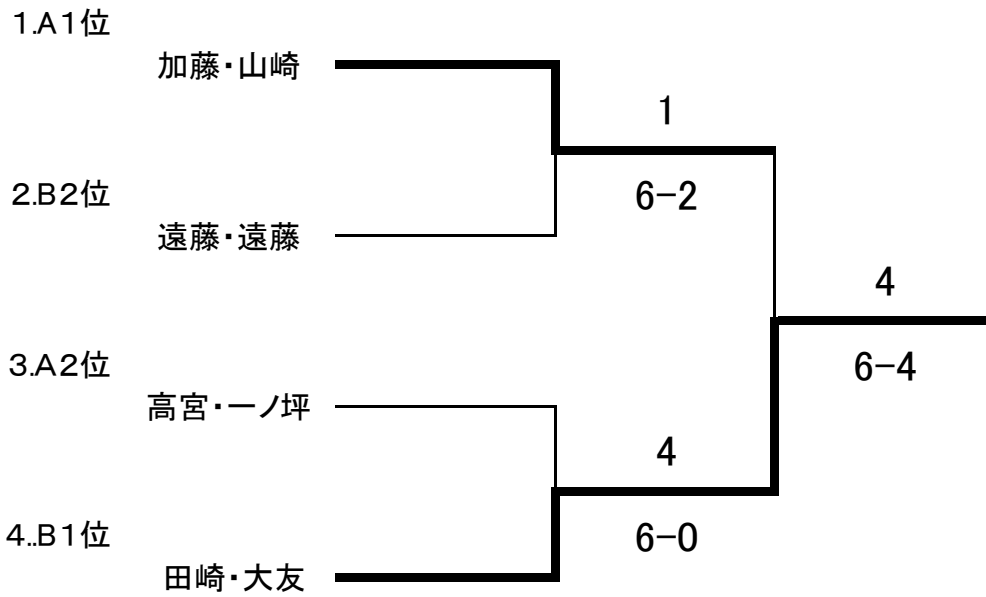

○はシード

ミックスダブルステニス大会 結果

A級

優勝	2位	3位
田崎 奈々恵(フリー)	加藤 茉莉(フリー)	遠藤 幸代(BBC)
大友 保治(会津RB)	山崎 遼(フリー)	遠藤 正一(BBC)

A級予選リーグ

Aブロック

	高田・佐藤	鈴木・大友	加藤・山崎	高宮・一ノ坪	勝 敗
高田・佐藤		4-6	2-6	1-6	0-3
鈴木・大友	6-4		2-6	1-6	1-2
加藤・山崎	6-2	6-2		6-3	3-0
高宮・一ノ坪	6-1	6-1	3-6		2-1

Bブロック

	田崎・大友	遠藤・遠藤	佐藤・館内	勝-負
田崎・大友		6-3	6-2	2-0
遠藤・遠藤	3-6		6-4	1-1
佐藤・館内	2-6	4-6		0-2

A級決勝トーナメント

3位決定戦

Aコンソレーション