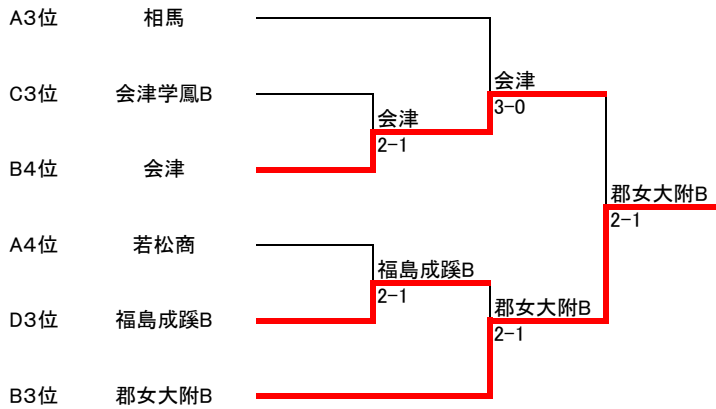

女子順位決定リーグ

1位リーグ		桜の聖母	会津Jr	葵	会津学鳳A	勝	敗	順位
A1位	桜の聖母		1 2 x	1 2 x	2 1 ○	1	2	3
B1位	会津Jr	2 1 ○		2 1 ○	2 1 ○	3	0	1
C1位	葵	2 1 ○	1 2 x		2 1 ○	2	1	2
D1位	会津学鳳A	1 2 x	1 2 x	1 2 x		0	3	4

2位リーグ		郡女大附A	福島成蹊A	磐城桜が丘	安積	勝	敗	順位
A2位	郡女大附A		1 2 x	2 1 ○	2 1 ○	2	1	2
B2位	福島成蹊A	2 1 ○		3 0 ○	3 0 ○	3	0	1
C2位	磐城桜が丘	1 2 x	0 3 x		2 1 ○	1	2	3
D2位	安積	1 2 x	0 3 x	1 2 x		0	3	4

順位	学校名
1位	会津Jr
2位	葵
3位	桜の聖母
4位	会津学鳳A
5位	福島成蹊A
6位	郡女大附A
7位	磐城桜が丘
8位	安積
9位	郡女大附B
10位	会津
11位	福島成蹊B
12位	相馬
13位	若松商
14位	会津学鳳B

3位&4位トーナメント

11位決

13位決