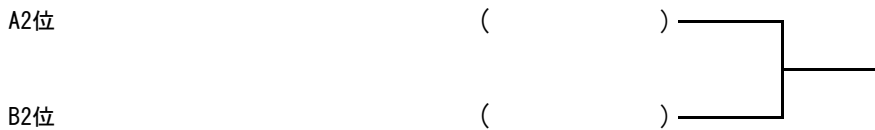

3位決定戦

5-8位決定戦

7位決定戦

U16男子シングルス

NO	JPIN	選手名 (所属クラブ)	1	2	3	4	勝敗	順位
A1	M80465	海 和 剛 (会津リトル)	\					
A2	M188372	大 友 雅 人 (会津リトル)						
A3	M207238	唐 橋 君 幸 (会津学鳳高)						
B1	M188375	長谷川 隼 太 (会津リトル)						
B2	M188371	石 橋 快 斗 (会津リトル)	\					
B3	M207013	鈴 木 大 雅 (会津学鳳高)						
B4	M207238	鈴 木 琳 勢 (会津工高)						

シード順： 1 海和 (会津リトル) 2 長谷川 (会津リトル) 3 石橋 (会津リトル) 4 大友 (会津リトル)

決勝

3位決定戦

5位決定戦

U16女子シングルス (順位決定戦)

第19回全会津春季シングルス選手権大会連絡事項 (HP要項の回数表示が間違っていました)

1 大会予定

4/1 (土) (会津総合運動公園)	男子	U18ダブルス	決勝まで実施
		U16ダブルス	不成立 (2ペア) ただし順位決定戦を行います NB13:00 (参加料は徴収しません)
	女子	U18ダブルス	決勝まで実施
		U16ダブルス	不成立 (1ペア) のため実施しません。
4/2 (日) (あいづドーム)	男子	U14シングルス	決勝まで実施 (総当たりリーグ)
		U14ダブルス	不成立 (1ペア) のため実施しません。
		U12シングルス	決勝まで実施 (総当たりリーグ)
		U12ダブルス	不成立 (1ペア) のため実施しません。
	女子	U14シングルス	不成立 (1名) のため実施しません。
		U14ダブルス	不成立 (1ペア) のため実施しません。
		U12シングルス	不成立 (2名) ただし順位決定戦を行います。 NB13:00 (参加料は徴収しません)
		U12ダブルス	決勝まで実施 (総当たりリーグ)