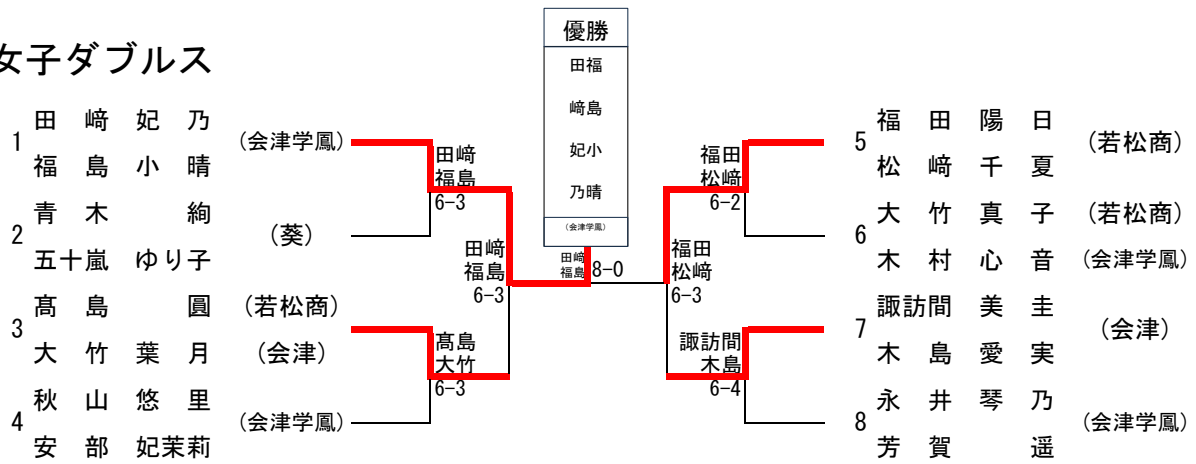

第46回全会津室内ダブルス選手権(少年の部)結果一覧

男子ダブルス

順位	選手名		学校名
1	星 真紘	宇南山 優人	若松商業 高等学校
2	関澤 新	宗像 陸大	会津学鳳 高等学校
3	折笠 雄太郎	上島 諒太郎	会津 高等学校
4	若林 弾	佐々木 智輝	会津工業 高等学校
5	大竹 悠生	石橋 快斗	会津工業 高等学校
6	石田 啓人	内藤 大地	若松商業 高等学校
7	鈴木 将	成田 遥夢	会津工業 高等学校
8	後藤 真宙	五十嵐 慧和	若松商業 葵 高等学校
9	鈴木 大雅	唐橋 君幸	会津学鳳 高等学校
10	大竹 悠	長谷部 天琉	若松商業 高等学校

男子は8位まで(県総体Ⅱ部ベスト4若林・佐々木ペア含む)が
県大会出場

女子ダブルス

順位	選手名		学校名
1	田崎 妃乃	福島 小晴	会津学鳳 高等学校
2	福田 陽日	松崎 千夏	若松商業 高等学校
3	諏訪間 美圭	木島 愛実	会津 高等学校
4	高島 圓	大竹 葉月	若松商業 会津 高等学校
5	青木 絢	五十嵐 ゆり子	葵 高等学校
6	永井 琴乃	芳賀 遥	会津学鳳 高等学校
7	秋山 悠里	安部 妃茉莉	会津学鳳 高等学校
8	大竹 真子	木村 心音	若松商業 会津学鳳 高等学校

女子は6位までが県大会出場

男子ダブルス

※メインドローでベスト4までの選手が1位から4位となる。5位～8位はフィードインコンソレーションで決定
フィードインコンソレーション(5位決定戦)

女子ダブルス

3位決定戦

5-8位決定戦

7位決定戦