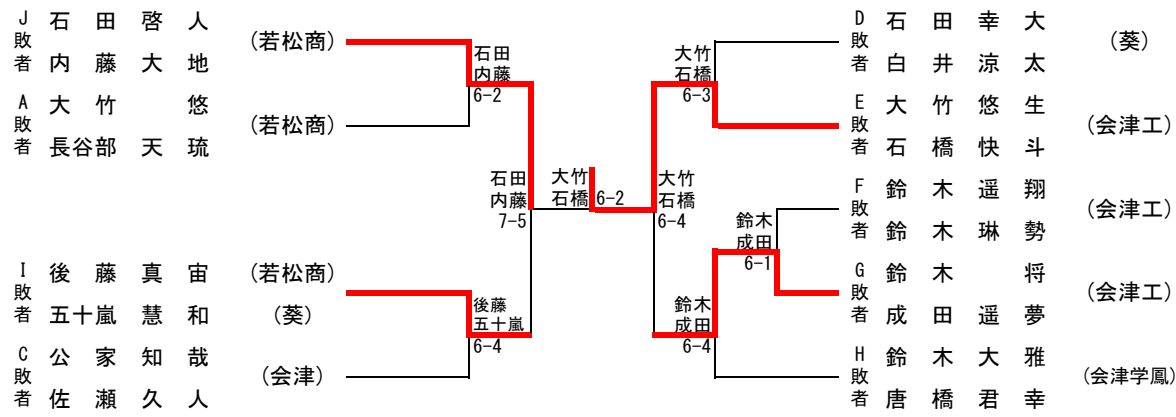

第46回全会津室内ダブルス選手権(少年の部)結果一覧

男子ダブルス

順位	選手名		学校名
1	星 真紘	宇南山 優人	若松商業 高等学校
2	関澤 新	宗像 陸大	会津学鳳 高等学校
3	折笠 雄太郎	上島 諒太郎	会津 高等学校
4	若林 弾	佐々木 智輝	会津工業 高等学校
5	大竹 悠生	石橋 快斗	会津工業 高等学校
6	石田 啓人	内藤 大地	若松商業 高等学校
7	鈴木 将	成田 遥夢	会津工業 高等学校
8	後藤 真宙	五十嵐 慧和	若松商業 葵 高等学校
9	鈴木 大雅	唐橋 君幸	会津学鳳 高等学校
10	大竹 悠	長谷部 天琉	若松商業 高等学校

男子は8位まで(県総体Ⅱ部ベスト4若林・佐々木ペア含む)が
県大会出場

女子ダブルス

順位	選手名		学校名
1	田崎 妃乃	福島 小晴	会津学鳳 高等学校
2	福田 陽日	松崎 千夏	若松商業 高等学校
3	諏訪間 美圭	木島 愛実	会津 高等学校
4	高島 圓	大竹 葉月	若松商業 会津 高等学校
5	青木 絢	五十嵐 ゆり子	葵 高等学校
6	永井 琴乃	芳賀 遥	会津学鳳 高等学校
7	秋山 悠里	安部 妃茉莉	会津学鳳 高等学校
8	大竹 真子	木村 心音	若松商業 会津学鳳 高等学校

女子は6位までが県大会出場

男子ダブルス

※メインドローでベスト4までの選手が1位から4位となる。5位～8位はフィードインコンソレーションで決定
フィードインコンソレーション(5位決定戦)

女子ダブルス

3位決定戦

5-8位決定戦

7位決定戦