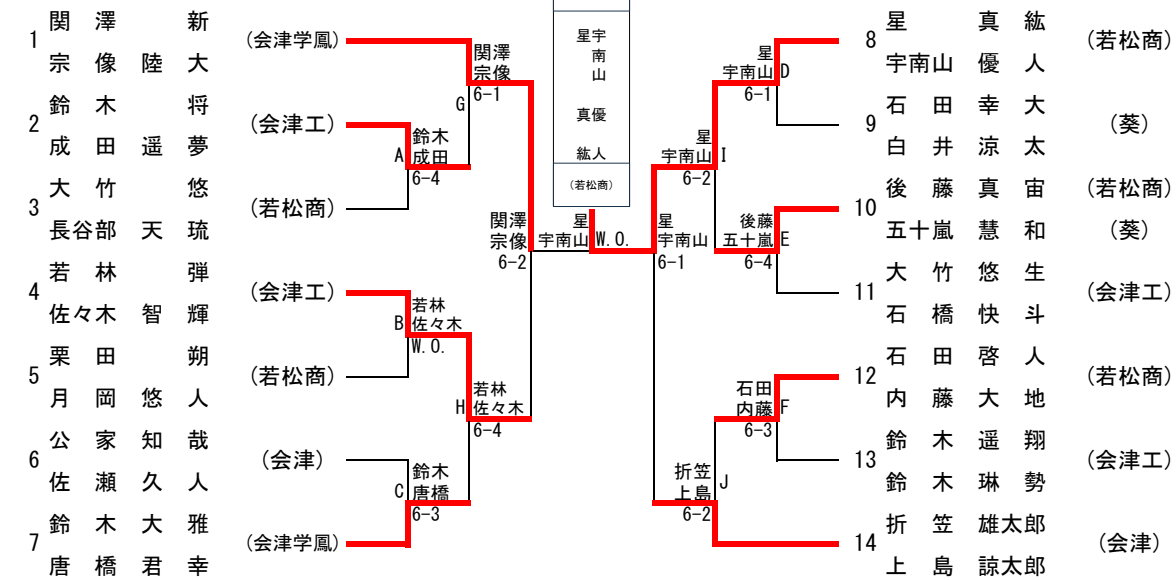

第46回全会津室内テニス選手権大会
(少年の部)

公式記録

兼第50回福島県ジュニアダブルステニス選手権大会会津地区予選会

期 日 令和5年12月1日(金)～2日(土)

場 所 あいづドーム(会津若松市門田町御山字村上164)

主 催 会津テニス協会

主 管 高体連会津地区テニス専門部

後 援 会津若松市教育委員会

第46回全会津室内ダブルス選手権(少年の部)結果一覧

男子ダブルス

順位	選手名		学校名
1	星 真紘	宇南山 優人	若松商業 高等学校
2	関澤 新	宗像 陸大	会津学鳳 高等学校
3	折笠 雄太郎	上島 諒太郎	会津 高等学校
4	若林 弾	佐々木 智輝	会津工業 高等学校
5	大竹 悠生	石橋 快斗	会津工業 高等学校
6	石田 啓人	内藤 大地	若松商業 高等学校
7	鈴木 将	成田 遥夢	会津工業 高等学校
8	後藤 真宙	五十嵐 慧和	若松商業 葵 高等学校
9	鈴木 大雅	唐橋 君幸	会津学鳳 高等学校
10	大竹 悠	長谷部 天琉	若松商業 高等学校

男子は8位まで(県総体Ⅱ部ベスト4若林・佐々木ペア含む)が
県大会出場

女子ダブルス

順位	選手名		学校名
1	田崎 妃乃	福島 小晴	会津学鳳 高等学校
2	福田 陽日	松崎 千夏	若松商業 高等学校
3	諏訪間 美圭	木島 愛実	会津 高等学校
4	高島 圓	大竹 葉月	若松商業 会津 高等学校
5	青木 絢	五十嵐 ゆり子	葵 高等学校
6	永井 琴乃	芳賀 遥	会津学鳳 高等学校
7	秋山 悠里	安部 妃茉莉	会津学鳳 高等学校
8	大竹 真子	木村 心音	若松商業 会津学鳳 高等学校

女子は6位までが県大会出場

男子ダブルス

※メインドローでベスト4までの選手が1位から4位となる。5位～8位はフィードインコンソレーションで決定
フィードインコンソレーション(5位決定戦)

女子ダブルス

3位決定戦

5-8位決定戦

7位決定戦