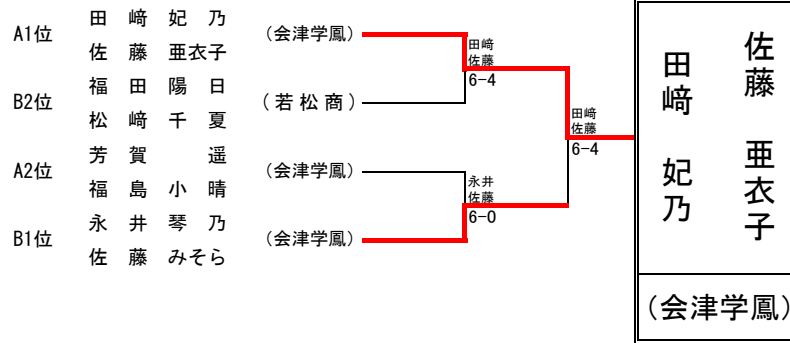

I 部女子ダブルス

	選手名	学校名	1	2	3	4	勝	敗	順位
1	A 1 田崎 妃乃 佐藤 亜衣子	(会津学鳳)		6 3	6 0		2	0	1
				○	○				
2	A 2 高島 圓 木島 愛実	(若松商) (会津)	3 6		6(1) 7		0	2	3
			×		×				
3	A 3 芳賀 遥 福島 小晴	(会津学鳳)	0 6	7 6(1)			1	1	2
			×	○					

	選手名	学校名	1	2	3	4	勝	敗	順位
4	B 1 永井 琴乃 佐藤 みそら	(会津学鳳)		6 4	6 0	6 2	3	0	1
				○	○	○			
5	B 2 諏訪間 美圭 大竹 葉月	(会津)	4 6		6(4) 7	7 6(5)	1	2	3
			×		×	○			
6	B 3 福田 陽日 松崎 千夏	(若松商)	0 6	7 6(4)		7 6(2)	2	1	2
			×	○		○			
7	B 4 秋山 悠里 安部 妃茉莉	(会津学鳳)	2 6	6(5) 7	6(2) 7		0	3	4
			×	×	×				

決勝トーナメント