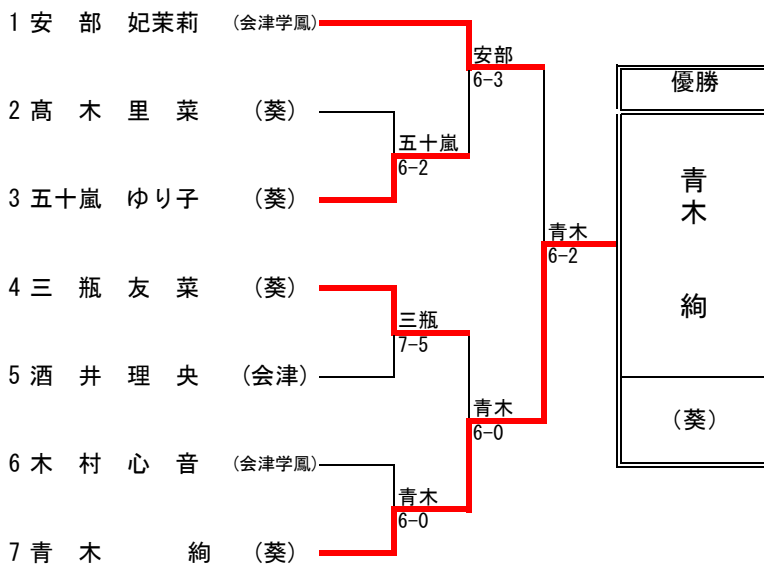

II部女子シングルス