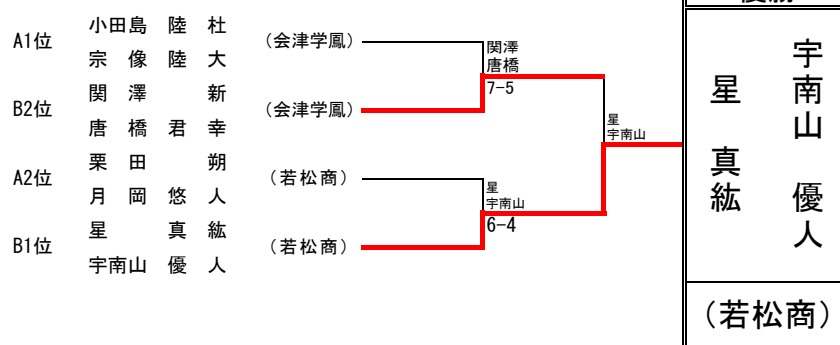

I 部男子ダブルス

	選手名	学校名	1	2	3	4	勝	敗	順位
1	A 1	小田島 陸 杜 宗 像 陸 大 (会津学鳳)	/	2 1	6 0	■	2	0	1
				○	○				
2	A 2	鈴木 将 生 大 竹 悠 生 (会津工)	/	1 2	6(2) 7	■	0	2	3
				RET	×				
3	A 3	栗 田 朔 人 月 岡 悠 人 (若松商)	/	0 6	7 6(2)	■	1	1	2
				×	○				

	選手名	学校名	1	2	3	4	勝	敗	順位
4	B 1	星 真 紘 宇南山 優 人 (若松商)	/	6 3	6 1	6 1	3	0	1
				○	○	○			
5	B 2	関 澤 新 幸 唐 橋 君 幸 (会津学鳳)	/	3 6	6 2	6 1	2	1	2
				×	○	○			
6	B 3	鈴木 遥 翔 鈴木 琳 勢 (会津工)	/	1 6	2 6	7 5	1	2	3
				×	×	○			
7	B 4	鈴木 大 雅 公 家 知 哉 (会津学鳳) (会津)	/	1 6	1 6	5 7	0	3	4
				×	×	×			

決勝トーナメント

※再戦は行わず、リーグの結果を用いる。