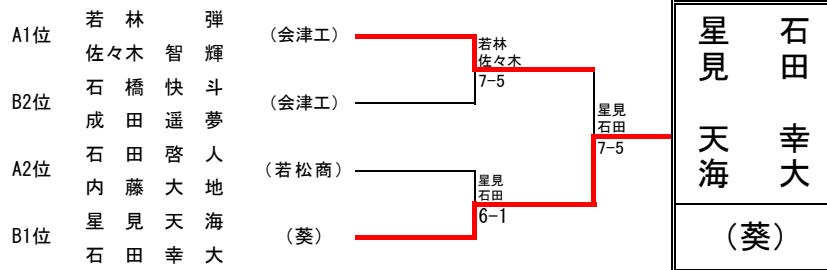

Ⅱ部男子ダブルス

	選手名	学校名	1	2	3	4	勝	敗	順位				
1	A 1 若林 弾 佐々木 智輝	(会津工)	/	6 4 ○	7 5 ○	6 1 ○	3	0	1				
	2	A 2 石田 啓人 内藤 大地	(若松商)	4 6 ×	/	7 6(3) ○				6 1 ○	2	1	2
3		A 3 折笠 雄太郎 上島 諒太郎	(会津)	5 7 ×	6(3) 7 ×	/	6 1 ○	1	2	3			
	4	A 4 後藤 真宙 白井 涼太	(若松商) (葵)	1 6 ×	1 6 ×	1 6 ×	/				0	3	4

	選手名	学校名	1	2	3	4	勝	敗	順位				
5	B 1 石橋 快斗 成田 遥夢	(会津工)	/	4 6 ×	6 1 ○	6 3 ○	2	1	2				
	6	B 2 星見 天海 石田 幸大	(葵)	6 4 ○	/	6 2 ○				6 1 ○	3	0	1
7		B 3 木村 琢真 佐瀬 久人	(会津)	1 6 ×	2 6 ×	/	6(5) 7 ×	0	3	4			
	8	B 4 長谷部 天琉 大竹 悠	(若松商)	3 6 ×	1 6 ×	7 6(5) ○	/				1	2	3

決勝トーナメント

※再戦は行わず、リーグの結果を用いる。

Ⅱ部女子ダブルス

	選手名	学校名	1	2	3	勝	敗	順位				
1	青木 絢 五十嵐 ゆり子	(葵)	/	6 1 ○	6 3 ○	2	0	1				
	2	三瓶 友菜 高木 里菜	(葵)	1 6 ×	/				4 6 ×	0	2	3
3		酒井 理央 木村 心音	(会津) (会津学鳳)	3 6 ×	6 4 ○	/	1	1	2