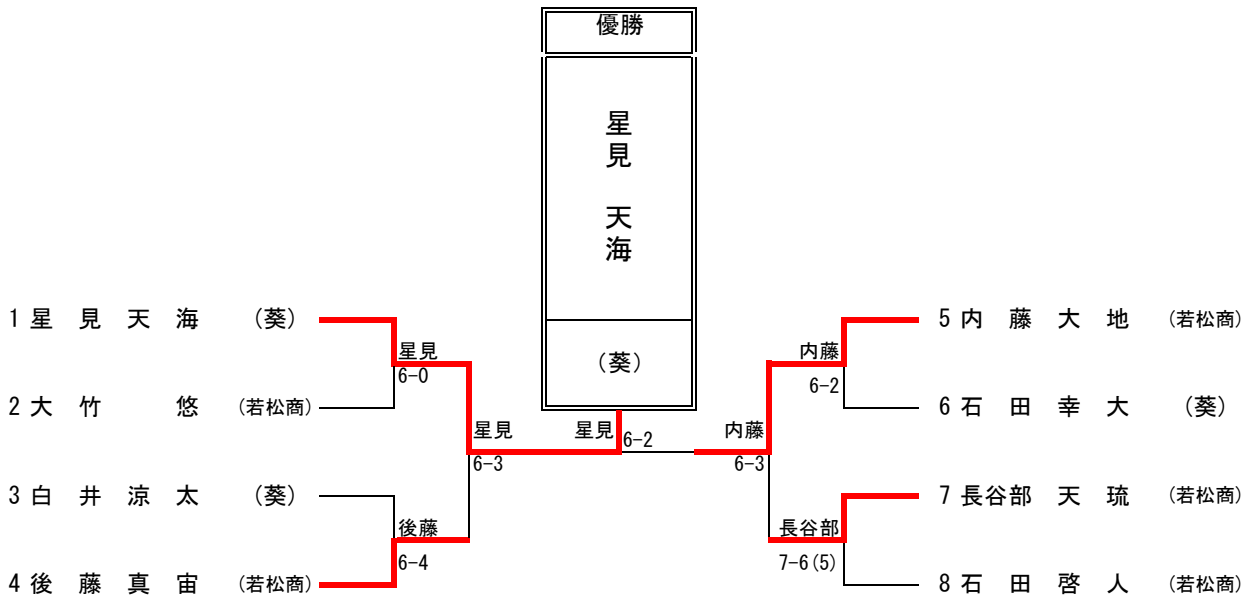

II部男子シングルス