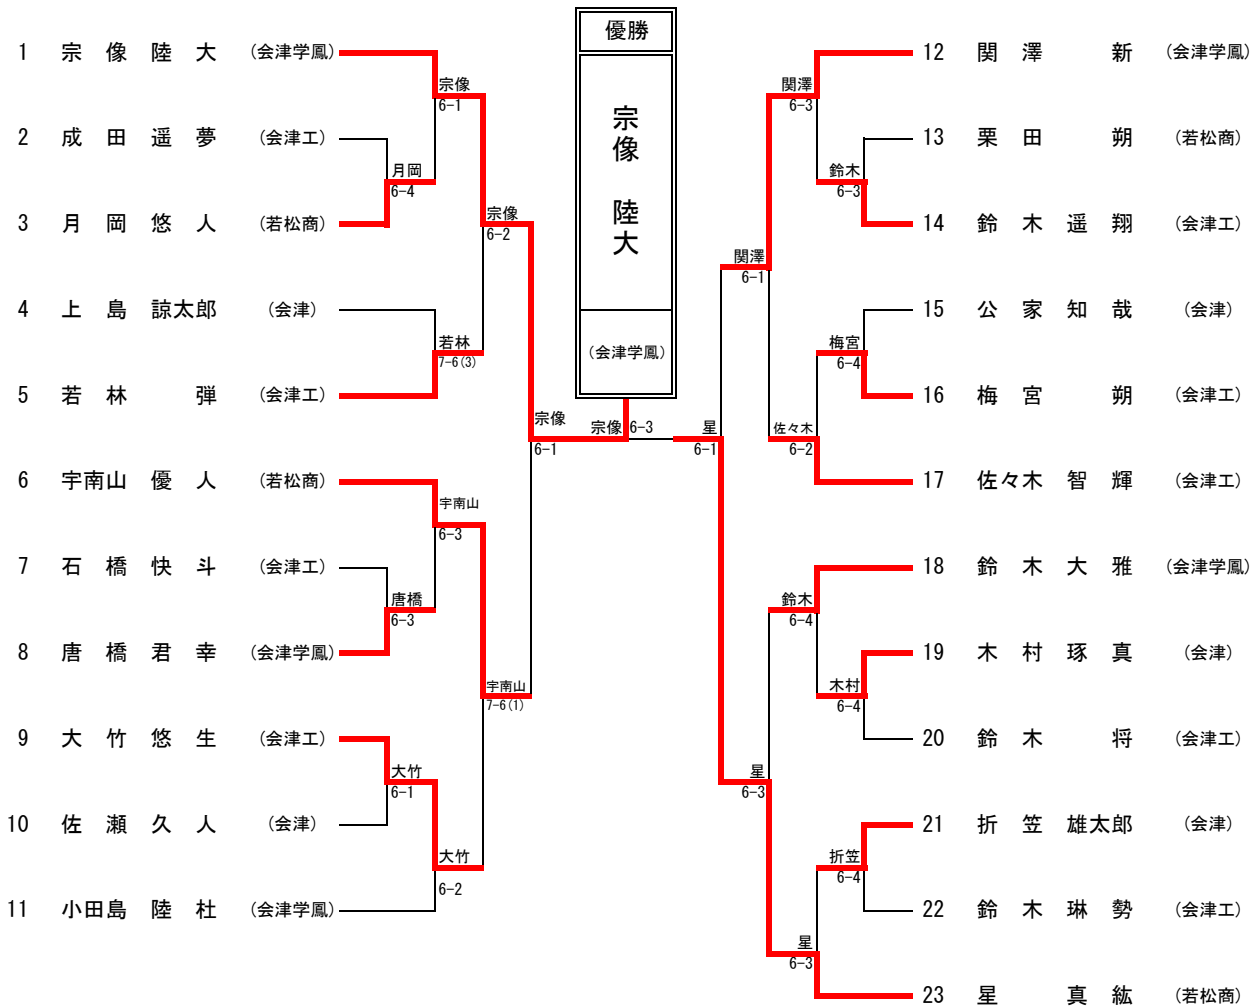

I 部男子シングルス

3位決定戦

5位決定戦

7位決定戦