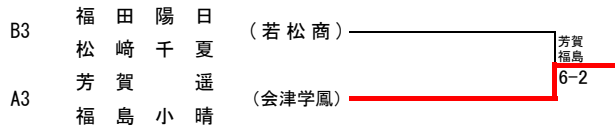

I 部女子ダブルス

	選手名	学校名	1	2	3	4	勝	敗	順位
1	A 1 田崎 妃乃 佐藤 亜衣子	(会津学鳳)		6 3	6 0		2	0	1
				○	○				
2	A 2 高島 圓 木島 愛実	(若松商) (会津)	3 6		6(1) 7		0	2	3
			×		×				
3	A 3 芳賀 遥 福島 小晴	(会津学鳳)	0 6	7 6(1)			1	1	2
			×	○					

	選手名	学校名	1	2	3	4	勝	敗	順位
4	B 1 永井 琴乃 佐藤 みそら	(会津学鳳)		6 4	6 0	6 2	3	0	1
				○	○	○			
5	B 2 諏訪間 美圭 大竹 葉月	(会津)	4 6		6(4) 7	7 6(5)	1	2	3
			×		×	○			
6	B 3 福田 陽日 松崎 千夏	(若松商)	0 6	7 6(4)		7 6(2)	2	1	2
			×	○		○			
7	B 4 秋山 悠里 安部 妃茉莉	(会津学鳳)	2 6	6(5) 7	6(2) 7		0	3	4
			×	×	×				

決勝トーナメント

3位決定戦